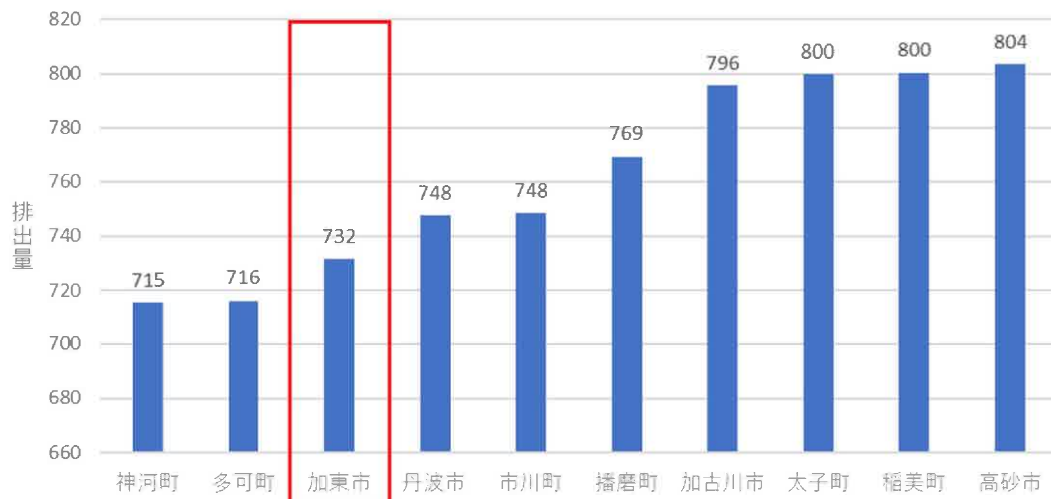

1人1日あたりの一般廃棄物（生活系）排出量

単位：g/人・日

※令和4年度一般廃棄物処理事業実態調査結果を基に、兵庫県内の市町のうち、少ない方から10市町を掲載しています。

1人1日あたりの一般廃棄物（生活系+事業系）排出量

単位：g/人・日

※令和4年度一般廃棄物処理事業実態調査結果を基に、兵庫県内の市町のうち、少ない方から10市町を掲載しています。