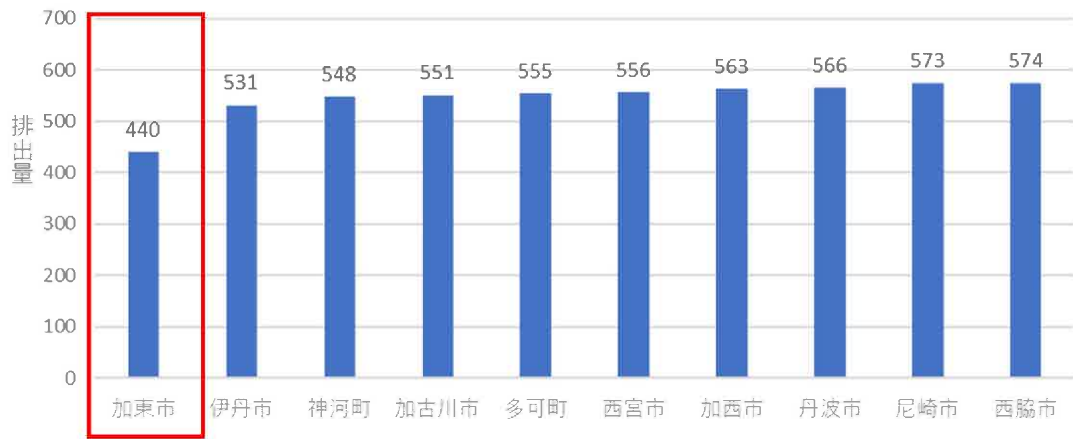

1人1日あたりの一般廃棄物（生活系）排出量

単位：g/人・日

※令和4年度一般廃棄物処理事業実態調査結果を基に、兵庫県内の市町のうち、少ない方から10市町を掲載しています。

1人1日あたりの一般廃棄物（生活系+事業系）排出量

単位：g/人・日

※令和4年度一般廃棄物処理事業実態調査結果を基に、兵庫県内の市町のうち、少ない方から10市町を掲載しています。