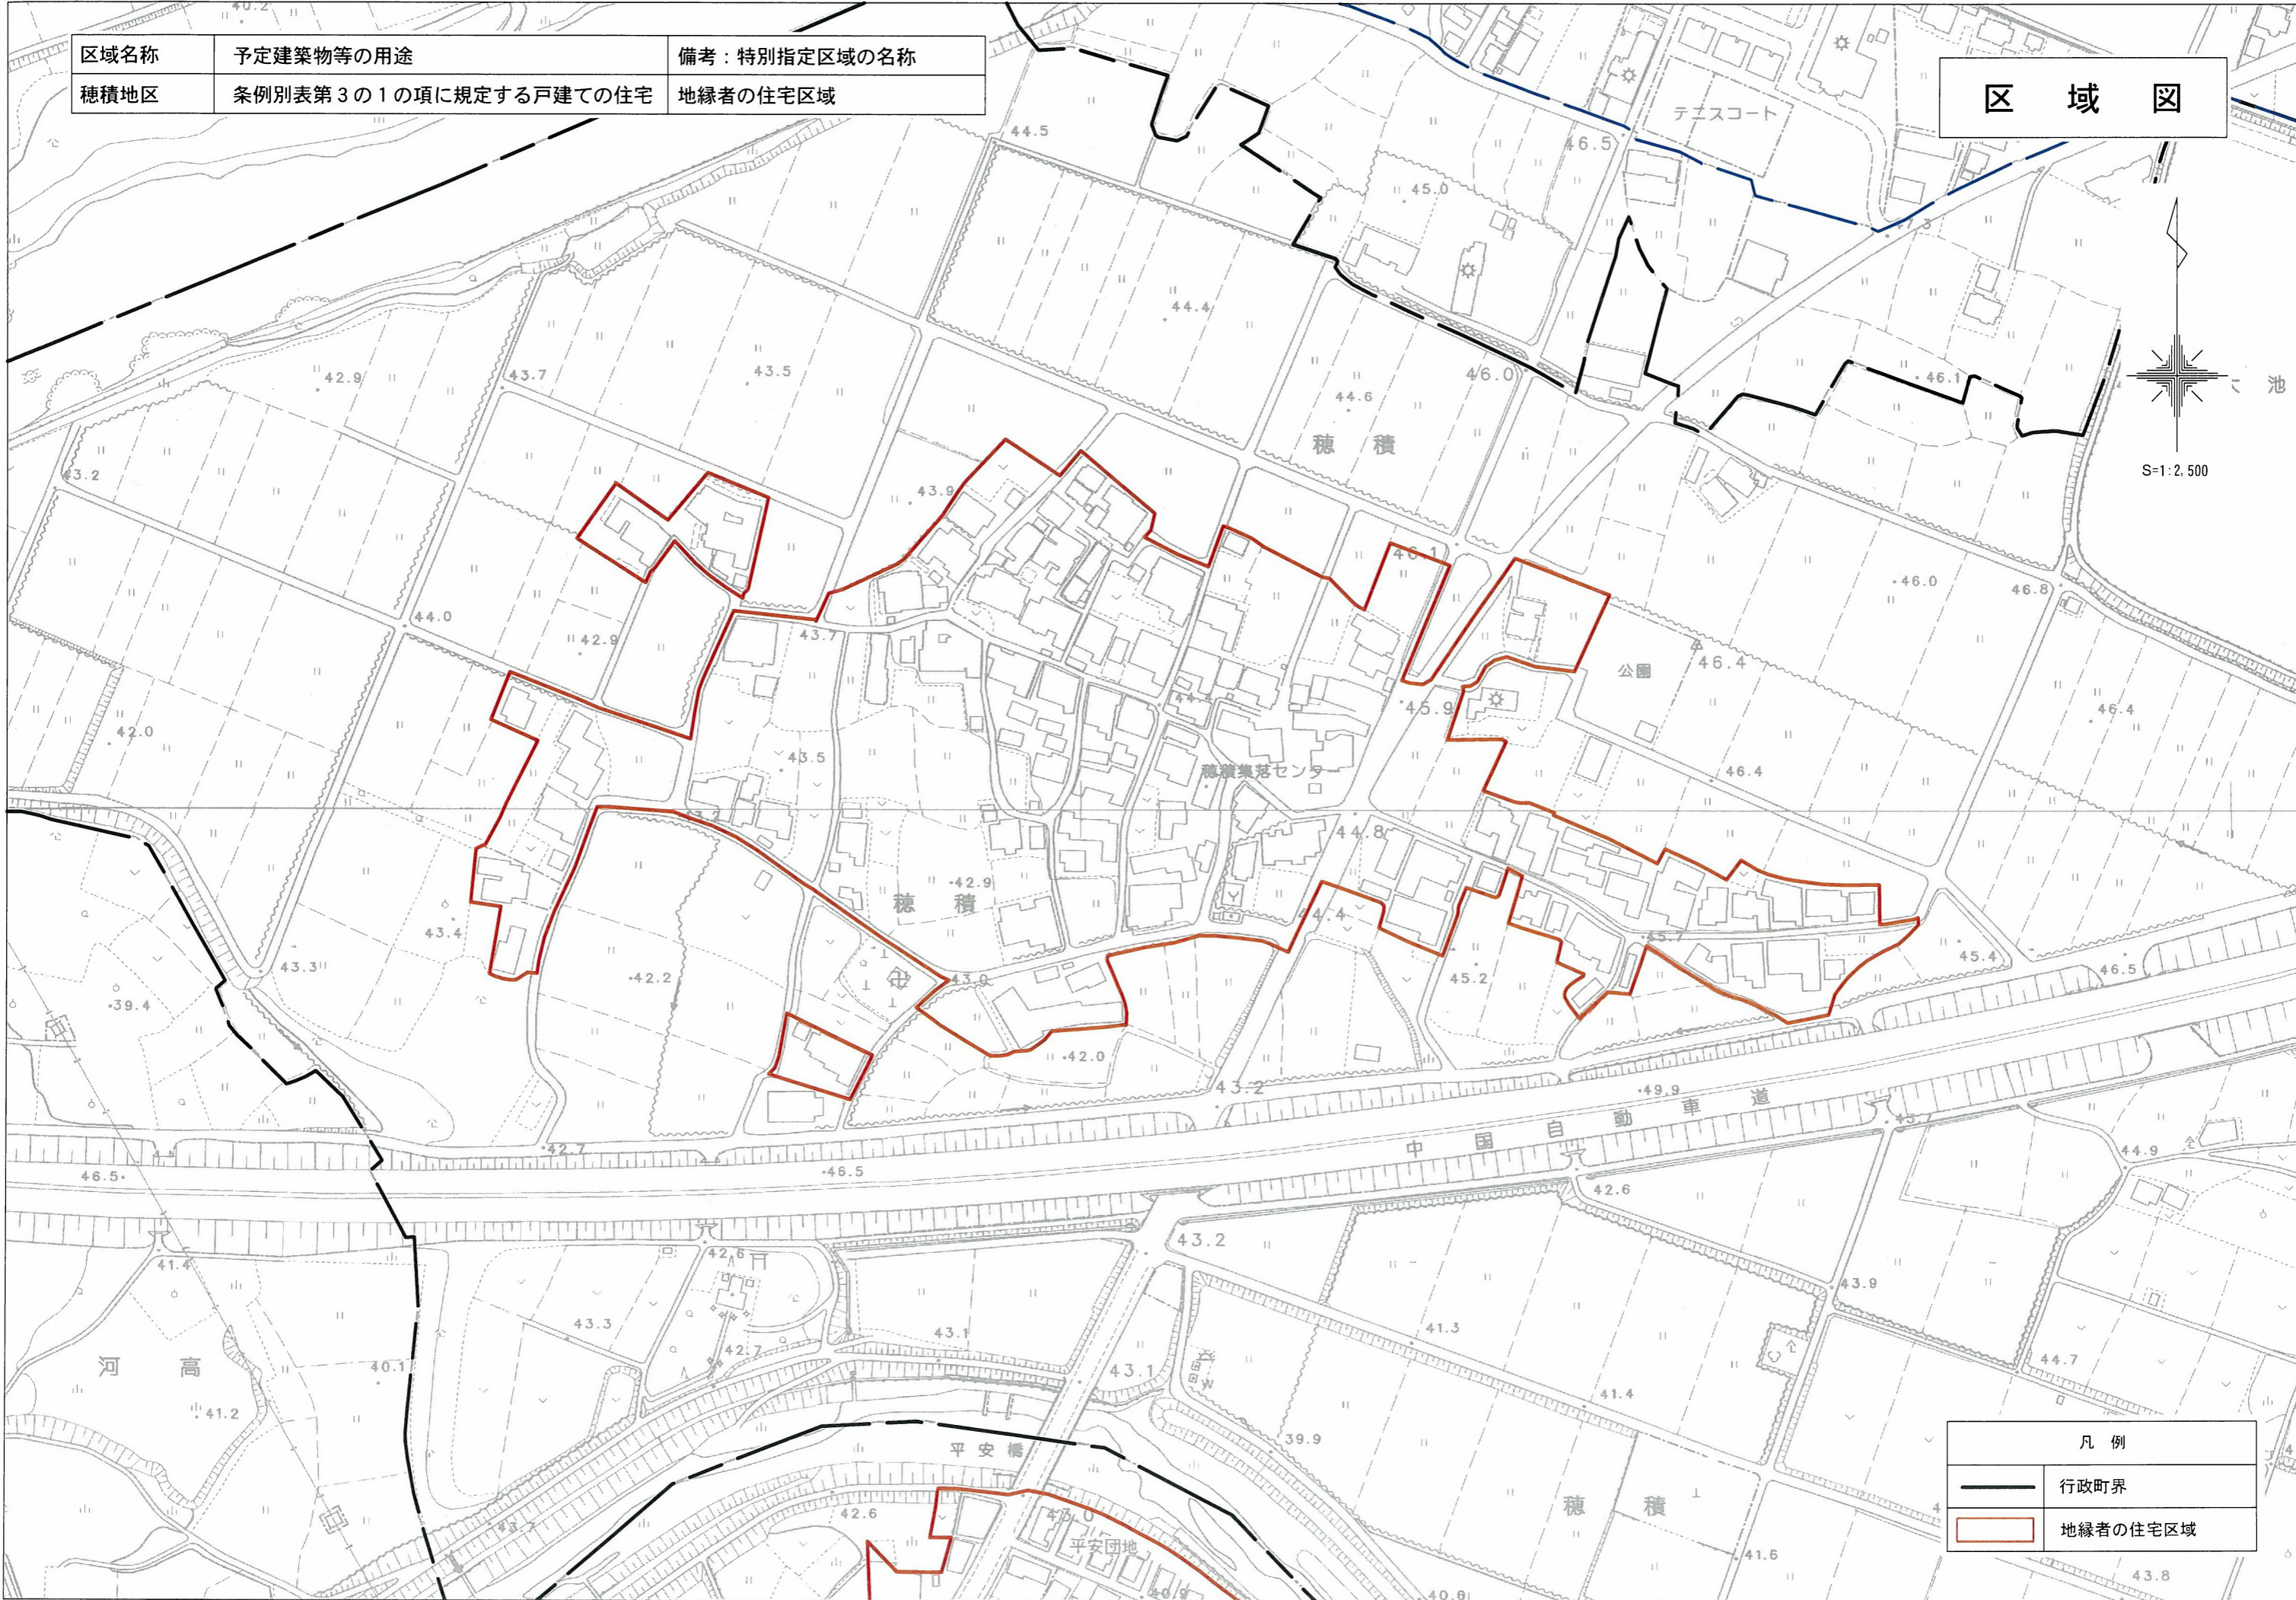

区域名称	予定建築物等の用途	備考：特別指定区域の名称
穂積地区	条例別表第3の1の項に規定する戸建ての住宅	地縁者の住宅区域

区域図

凡例	
	行政町界
	地縁者の住宅区域