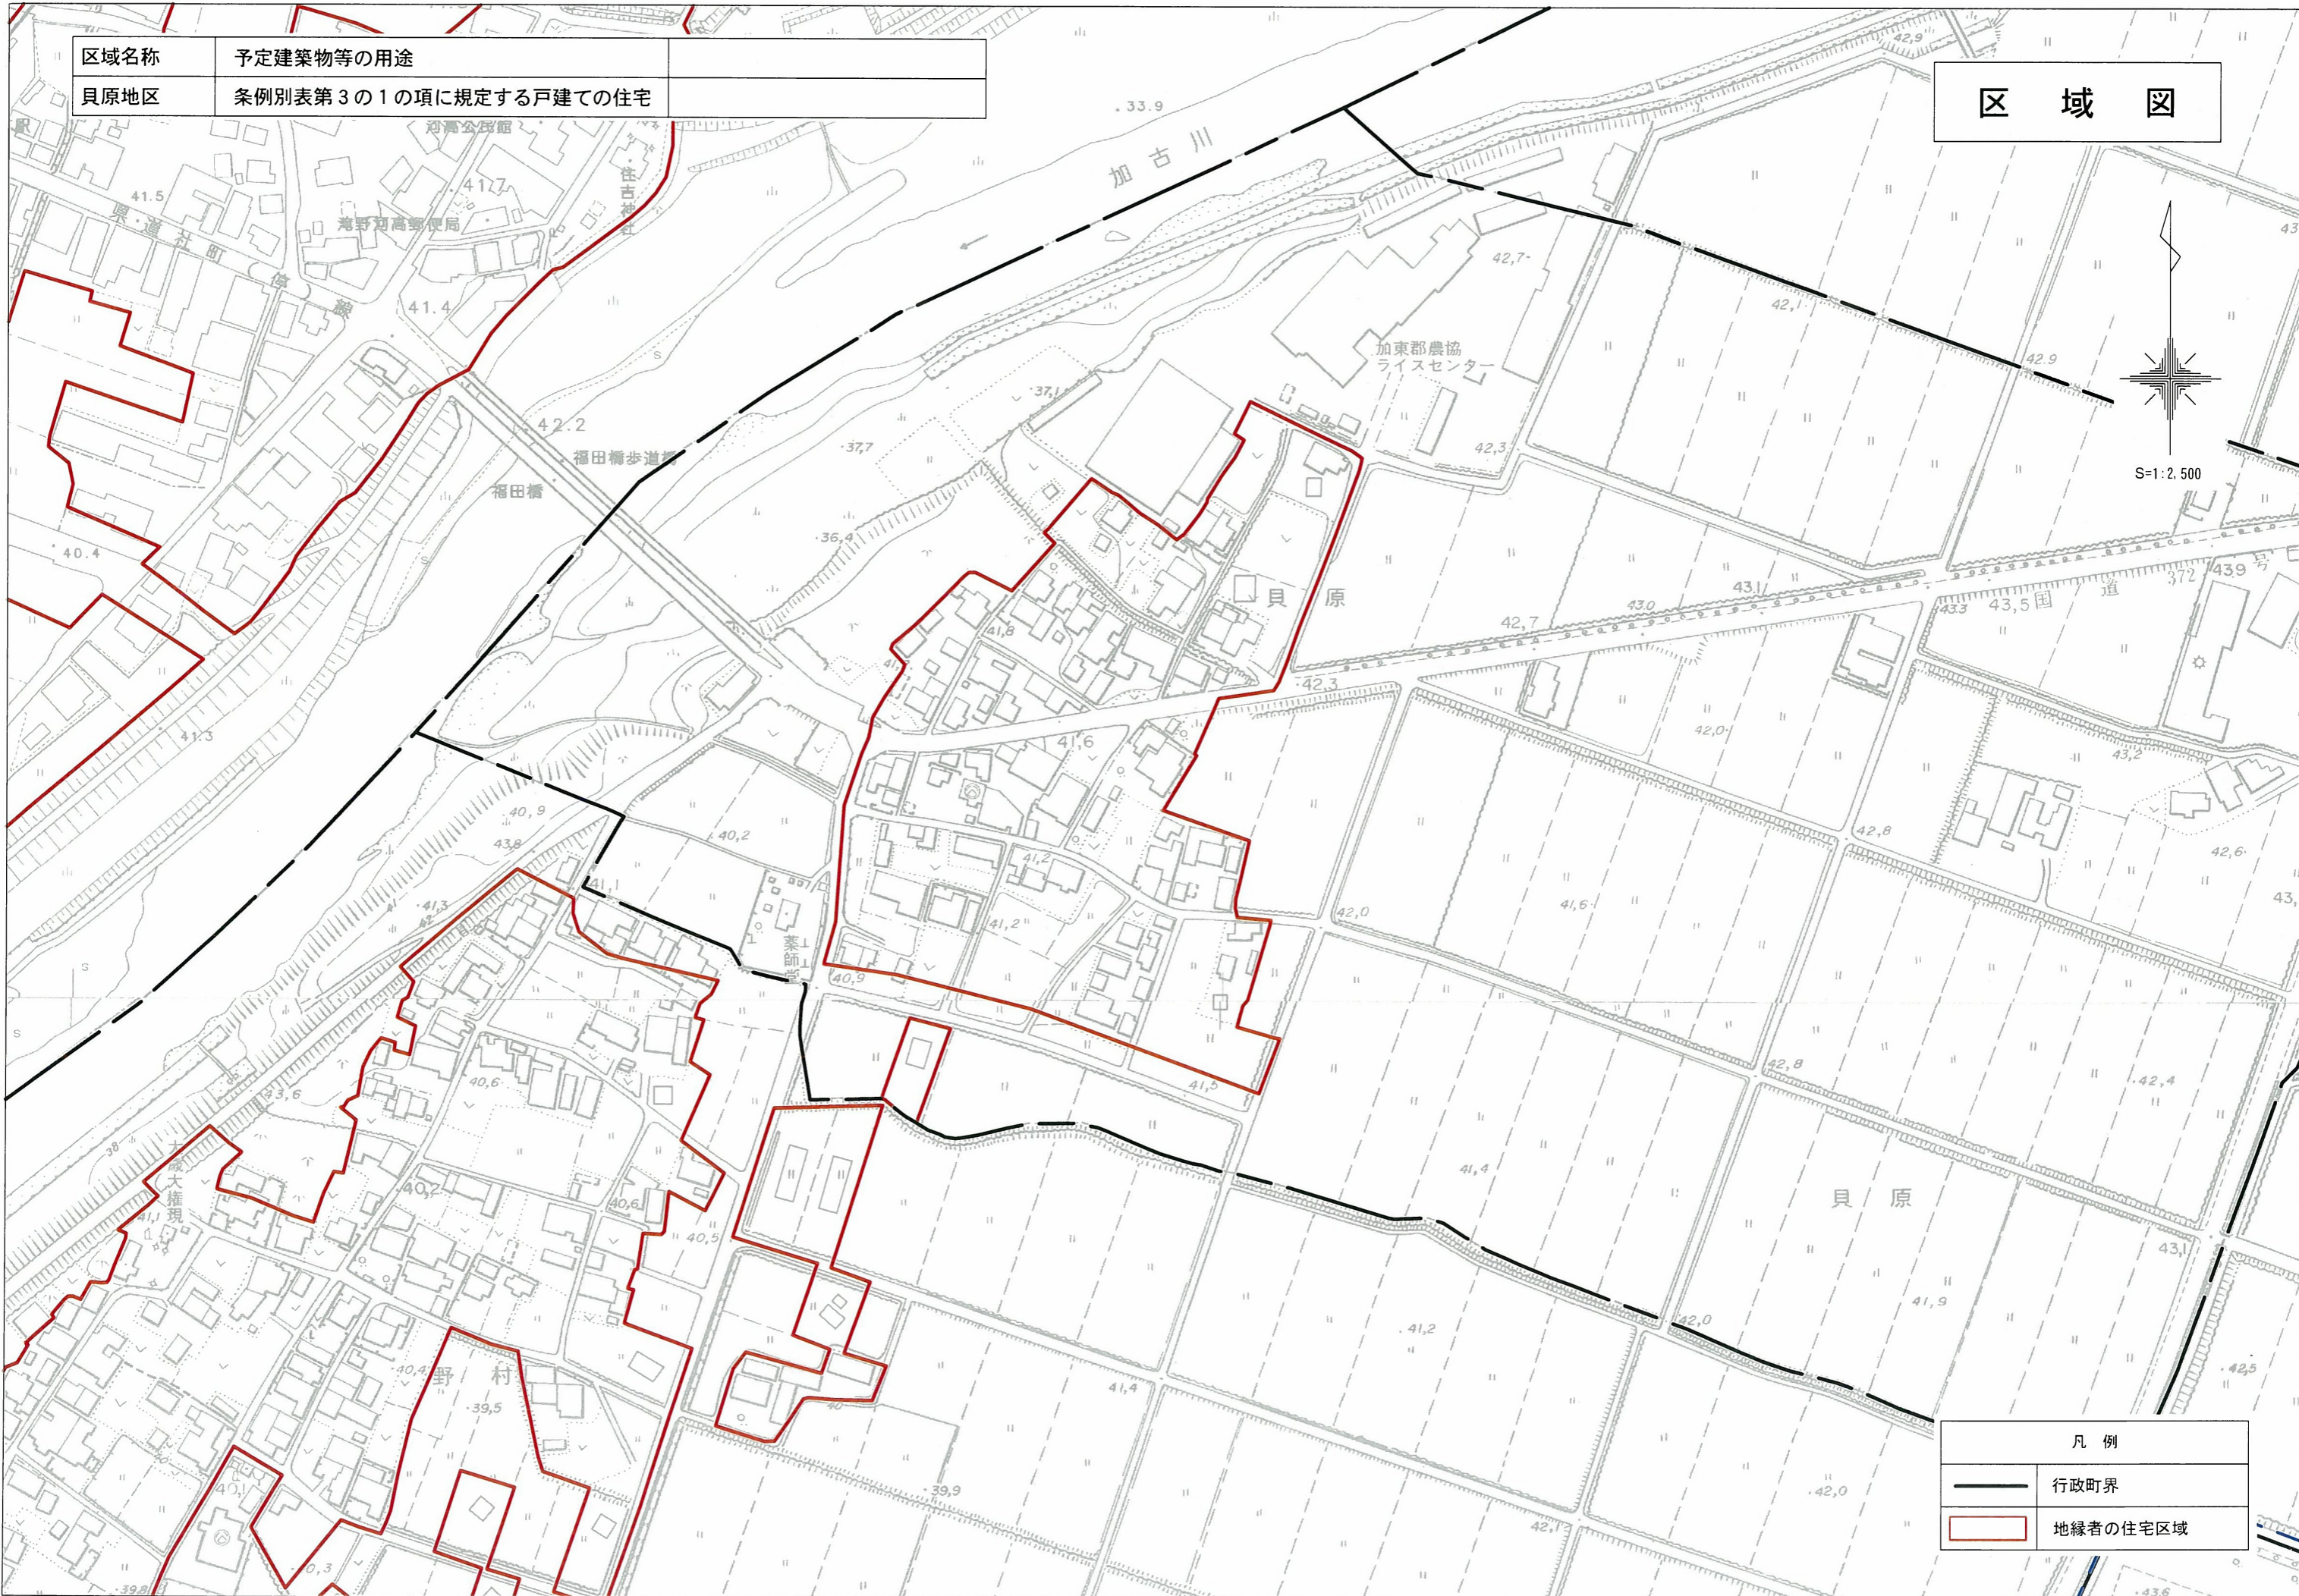

区域名称	予定建築物等の用途
貝原地区	条例別表第3の1の項に規定する戸建ての住宅

区域図

凡例	
	行政町界
	地縁者の住宅区域