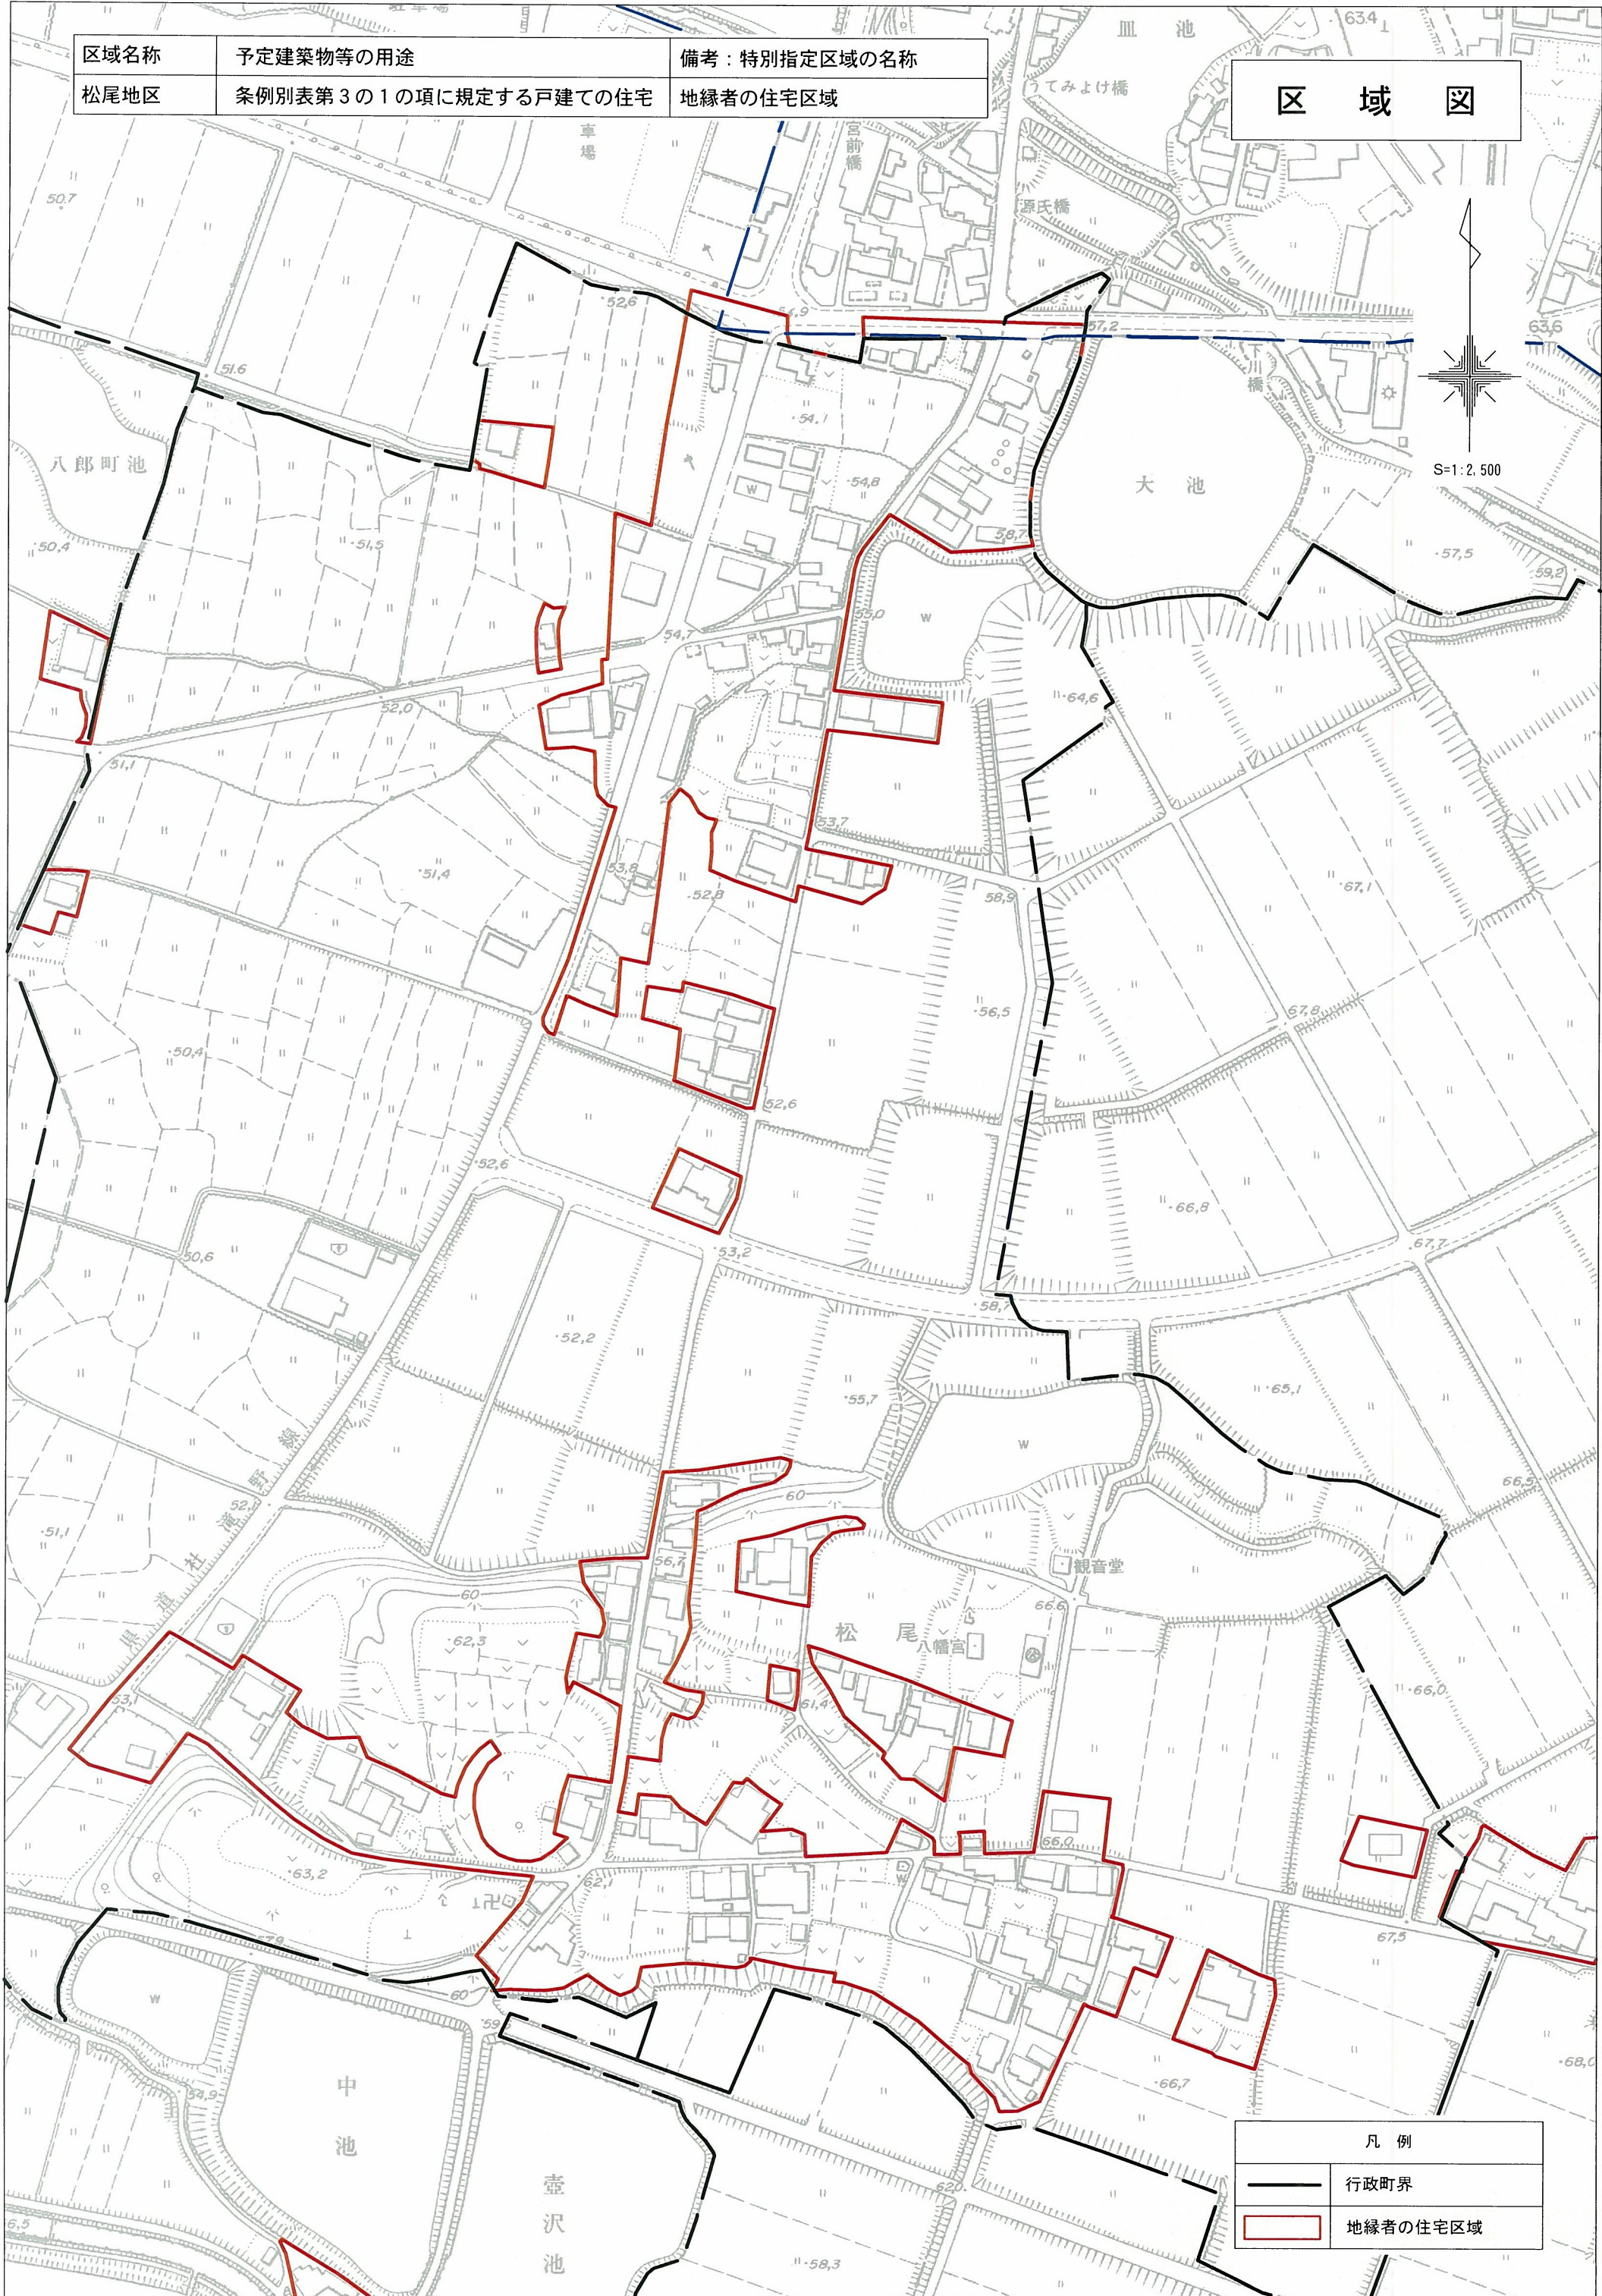

区域名称	予定建築物等の用途	備考：特別指定区域の名称
松尾地区	条例別表第3の1の項に規定する戸建ての住宅	地縁者の住宅区域

区域図

凡例	
	行政町界
	地縁者の住宅区域