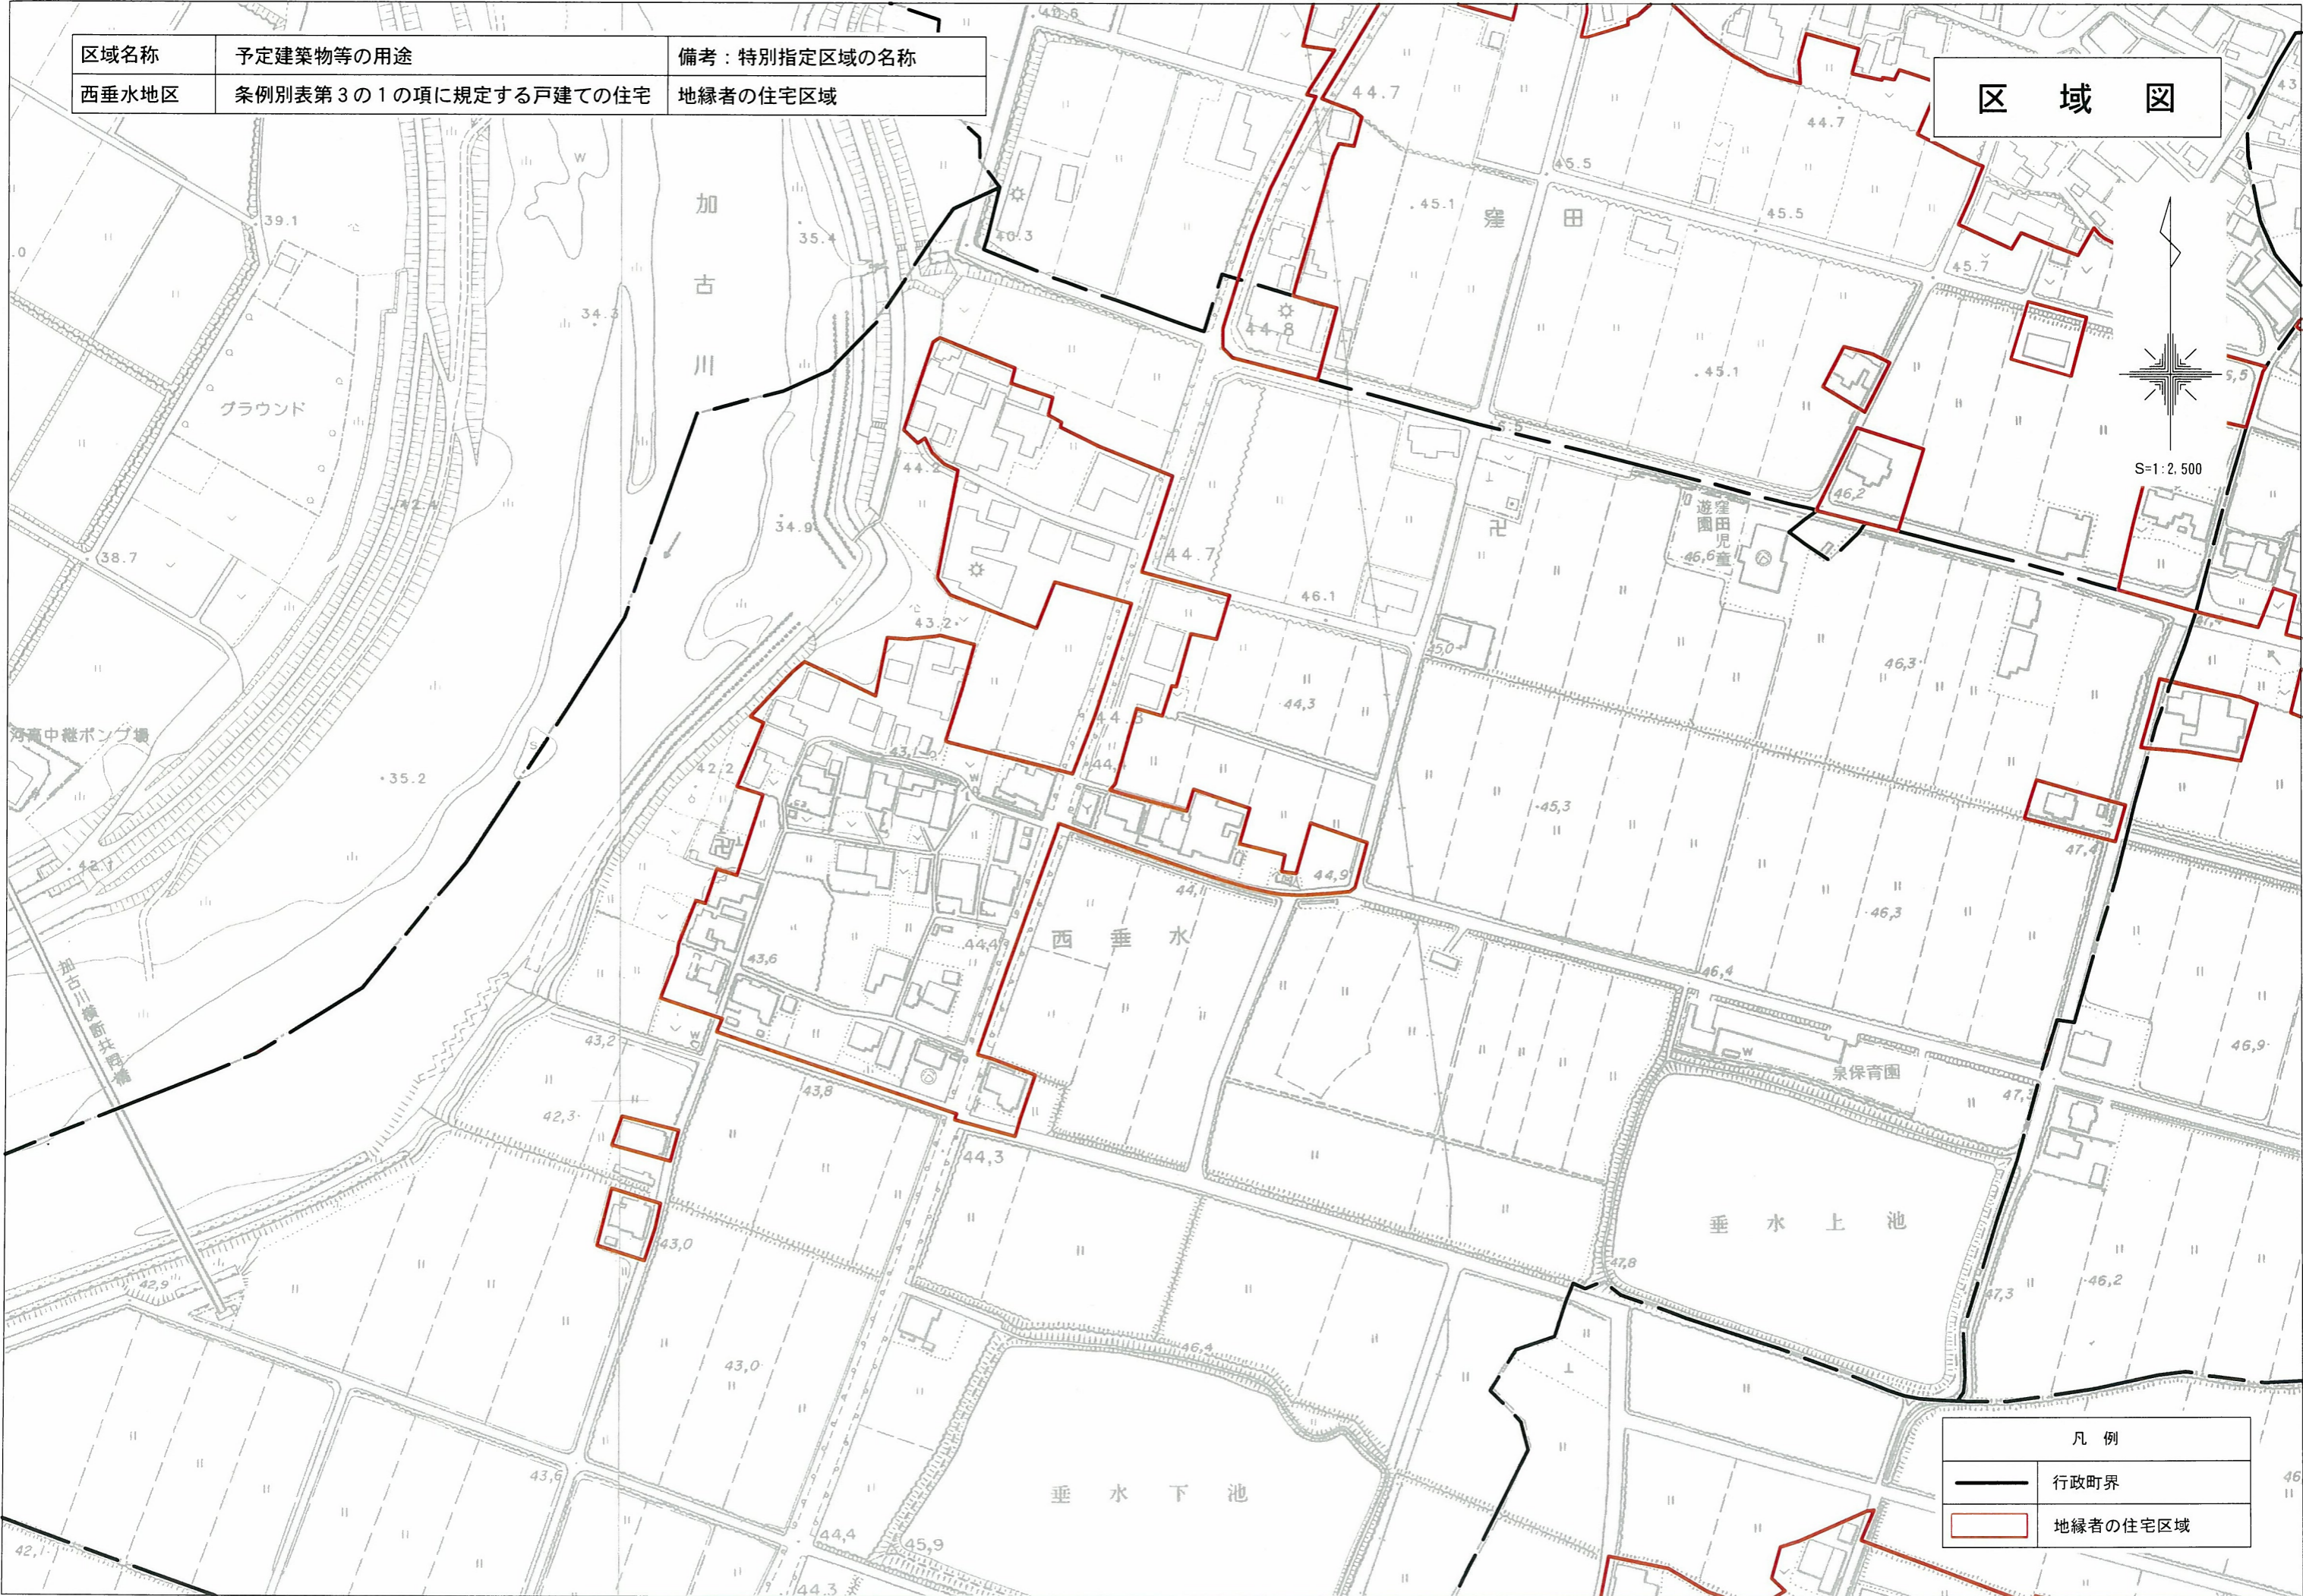

区域名称	予定建築物等の用途	備考：特別指定区域の名称
西垂水地区	条例別表第3の1の項に規定する戸建ての住宅	地縁者の住宅区域

区域図

凡例	
	行政町界
	地縁者の住宅区域