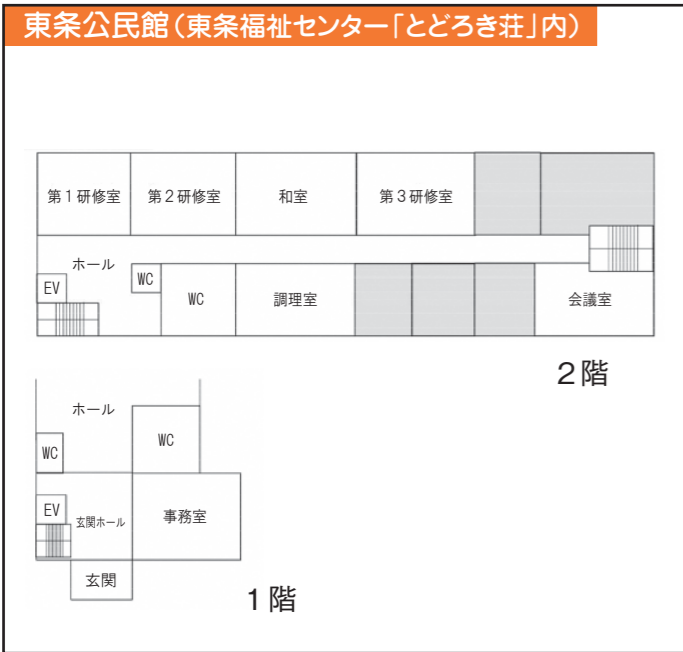

# 〈さんあいセンター・コミュニティセンター東条会館の使用について〉

施設の使用は、登録団体のみとなり一定の条件があります。登録団体は各施設運営協議会への入会が必要(年会費あり)です。詳しくは、さんあいセンターについては滝野公民館、コミュニティセンター東条会館については東条公民館へお問い合わせください。

**各館  
平面図**

**施設マップ**