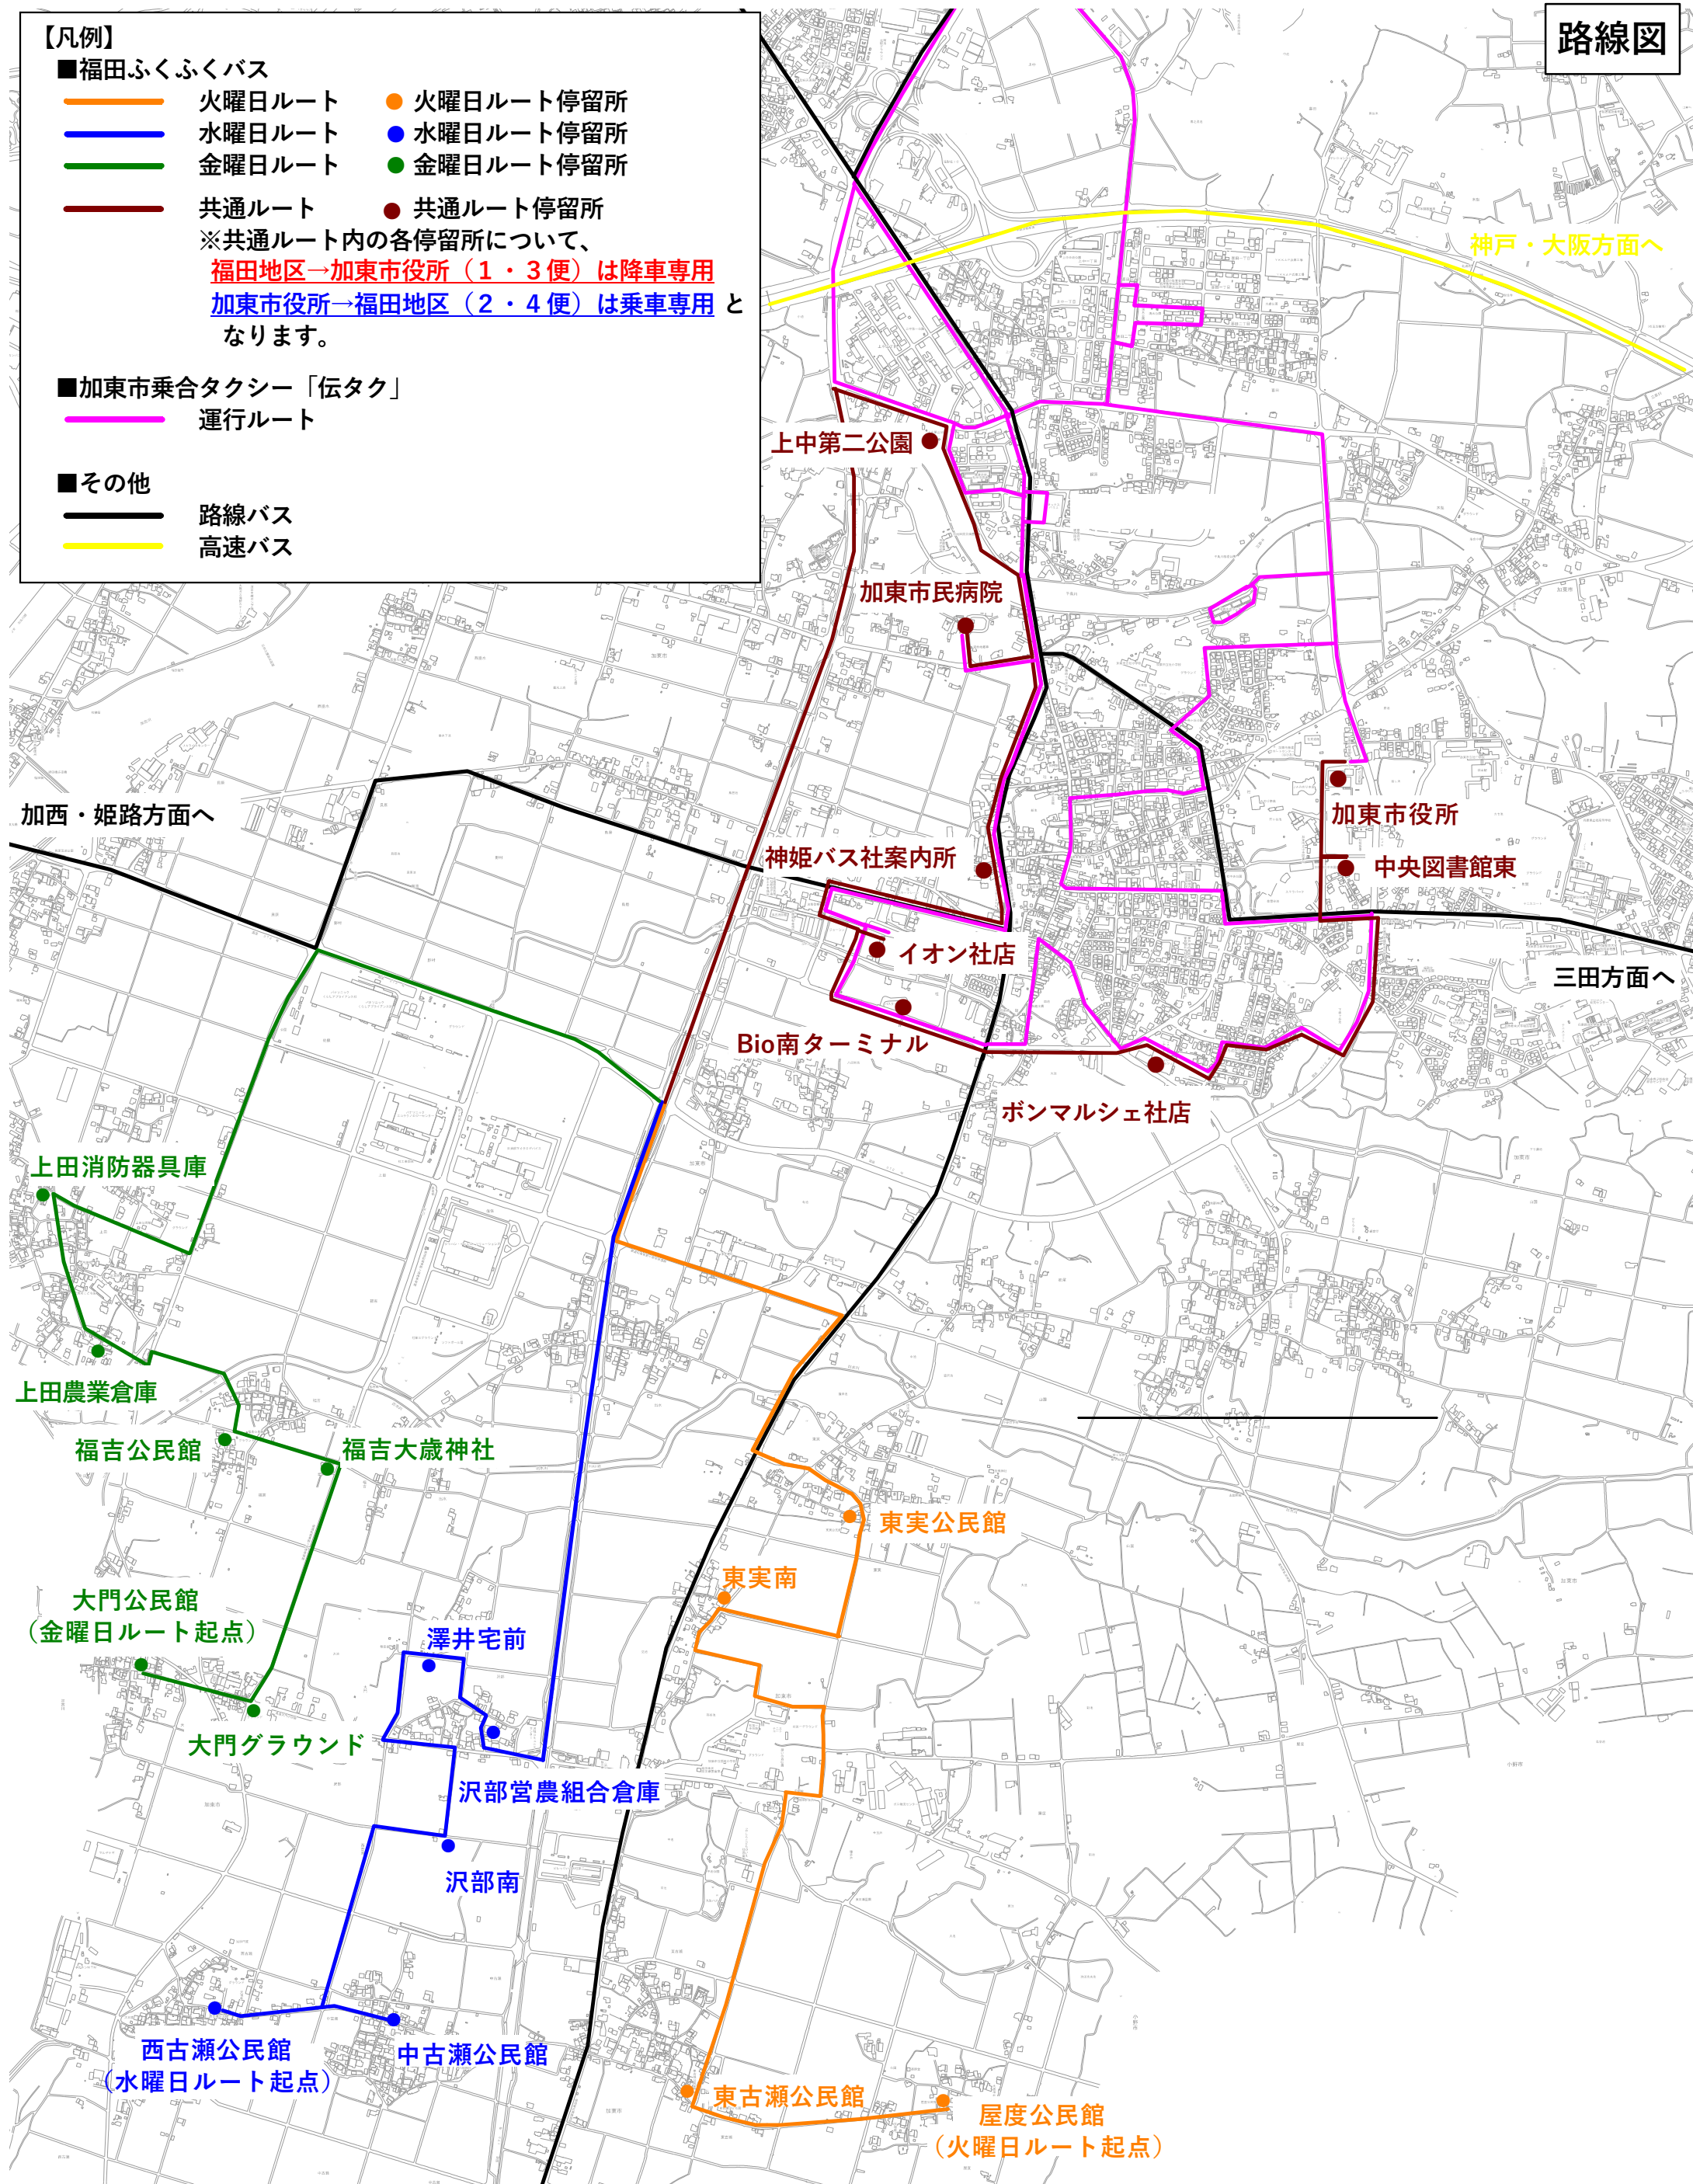

路線図

【凡例】

- 福田ふくふくバス
- 火曜日ルート
- 水曜日ルート
- 金曜日ルート
- 共通ルート
- 火曜日ルート停留所
- 水曜日ルート停留所
- 金曜日ルート停留所
- 共通ルート停留所

※共通ルート内の各停留所について、
福田地区→加東市役所（1・3便）は降車専用
加東市役所→福田地区（2・4便）は乗車専用と
 なります。

- 加東市乗合タクシー「伝タク」
- 運行ルート

■ その他

- 路線バス
- 高速バス

明石方面へ

令和6年4月1日時点