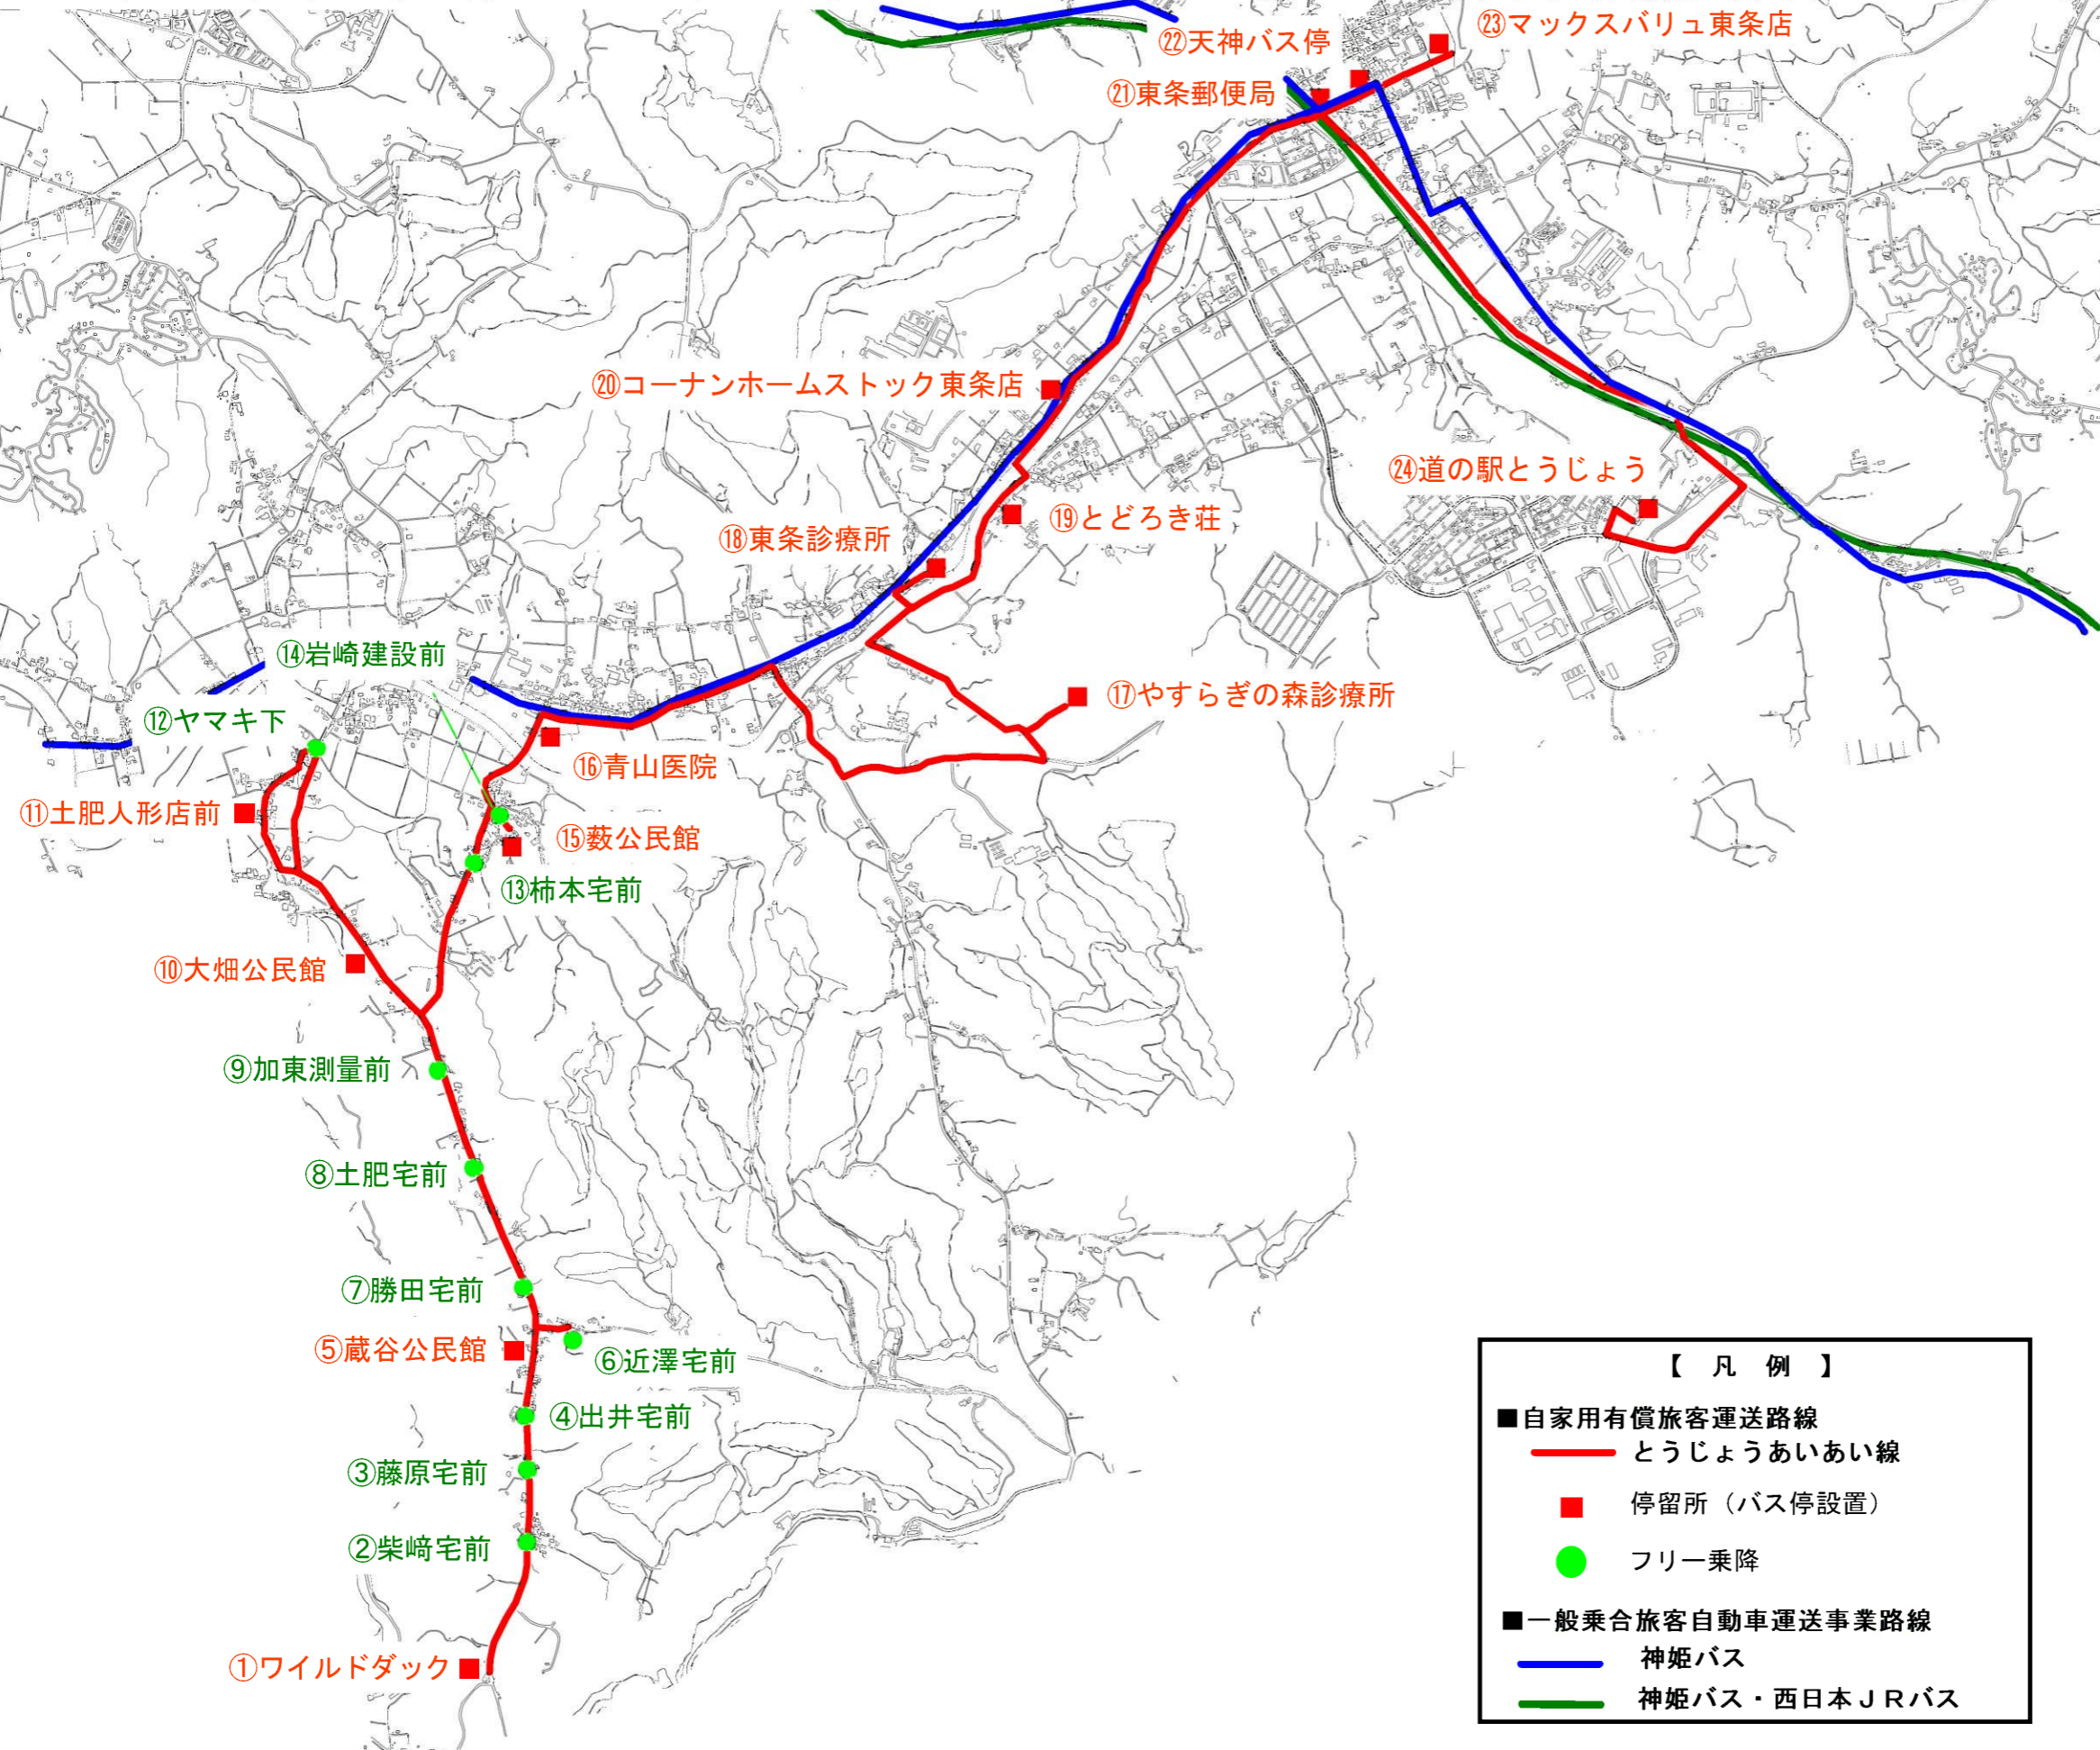

路線図（とうじょうあいあい線道の駅とうじょう行き）

【 凡 例 】

- 自家用有償旅客運送路線
- とうじょうあいあい線
- 停留所（バス停設置）
- フリー乗降
- 一般乗合旅客自動車運送事業路線
- 神姫バス
- 神姫バス・西日本JRバス