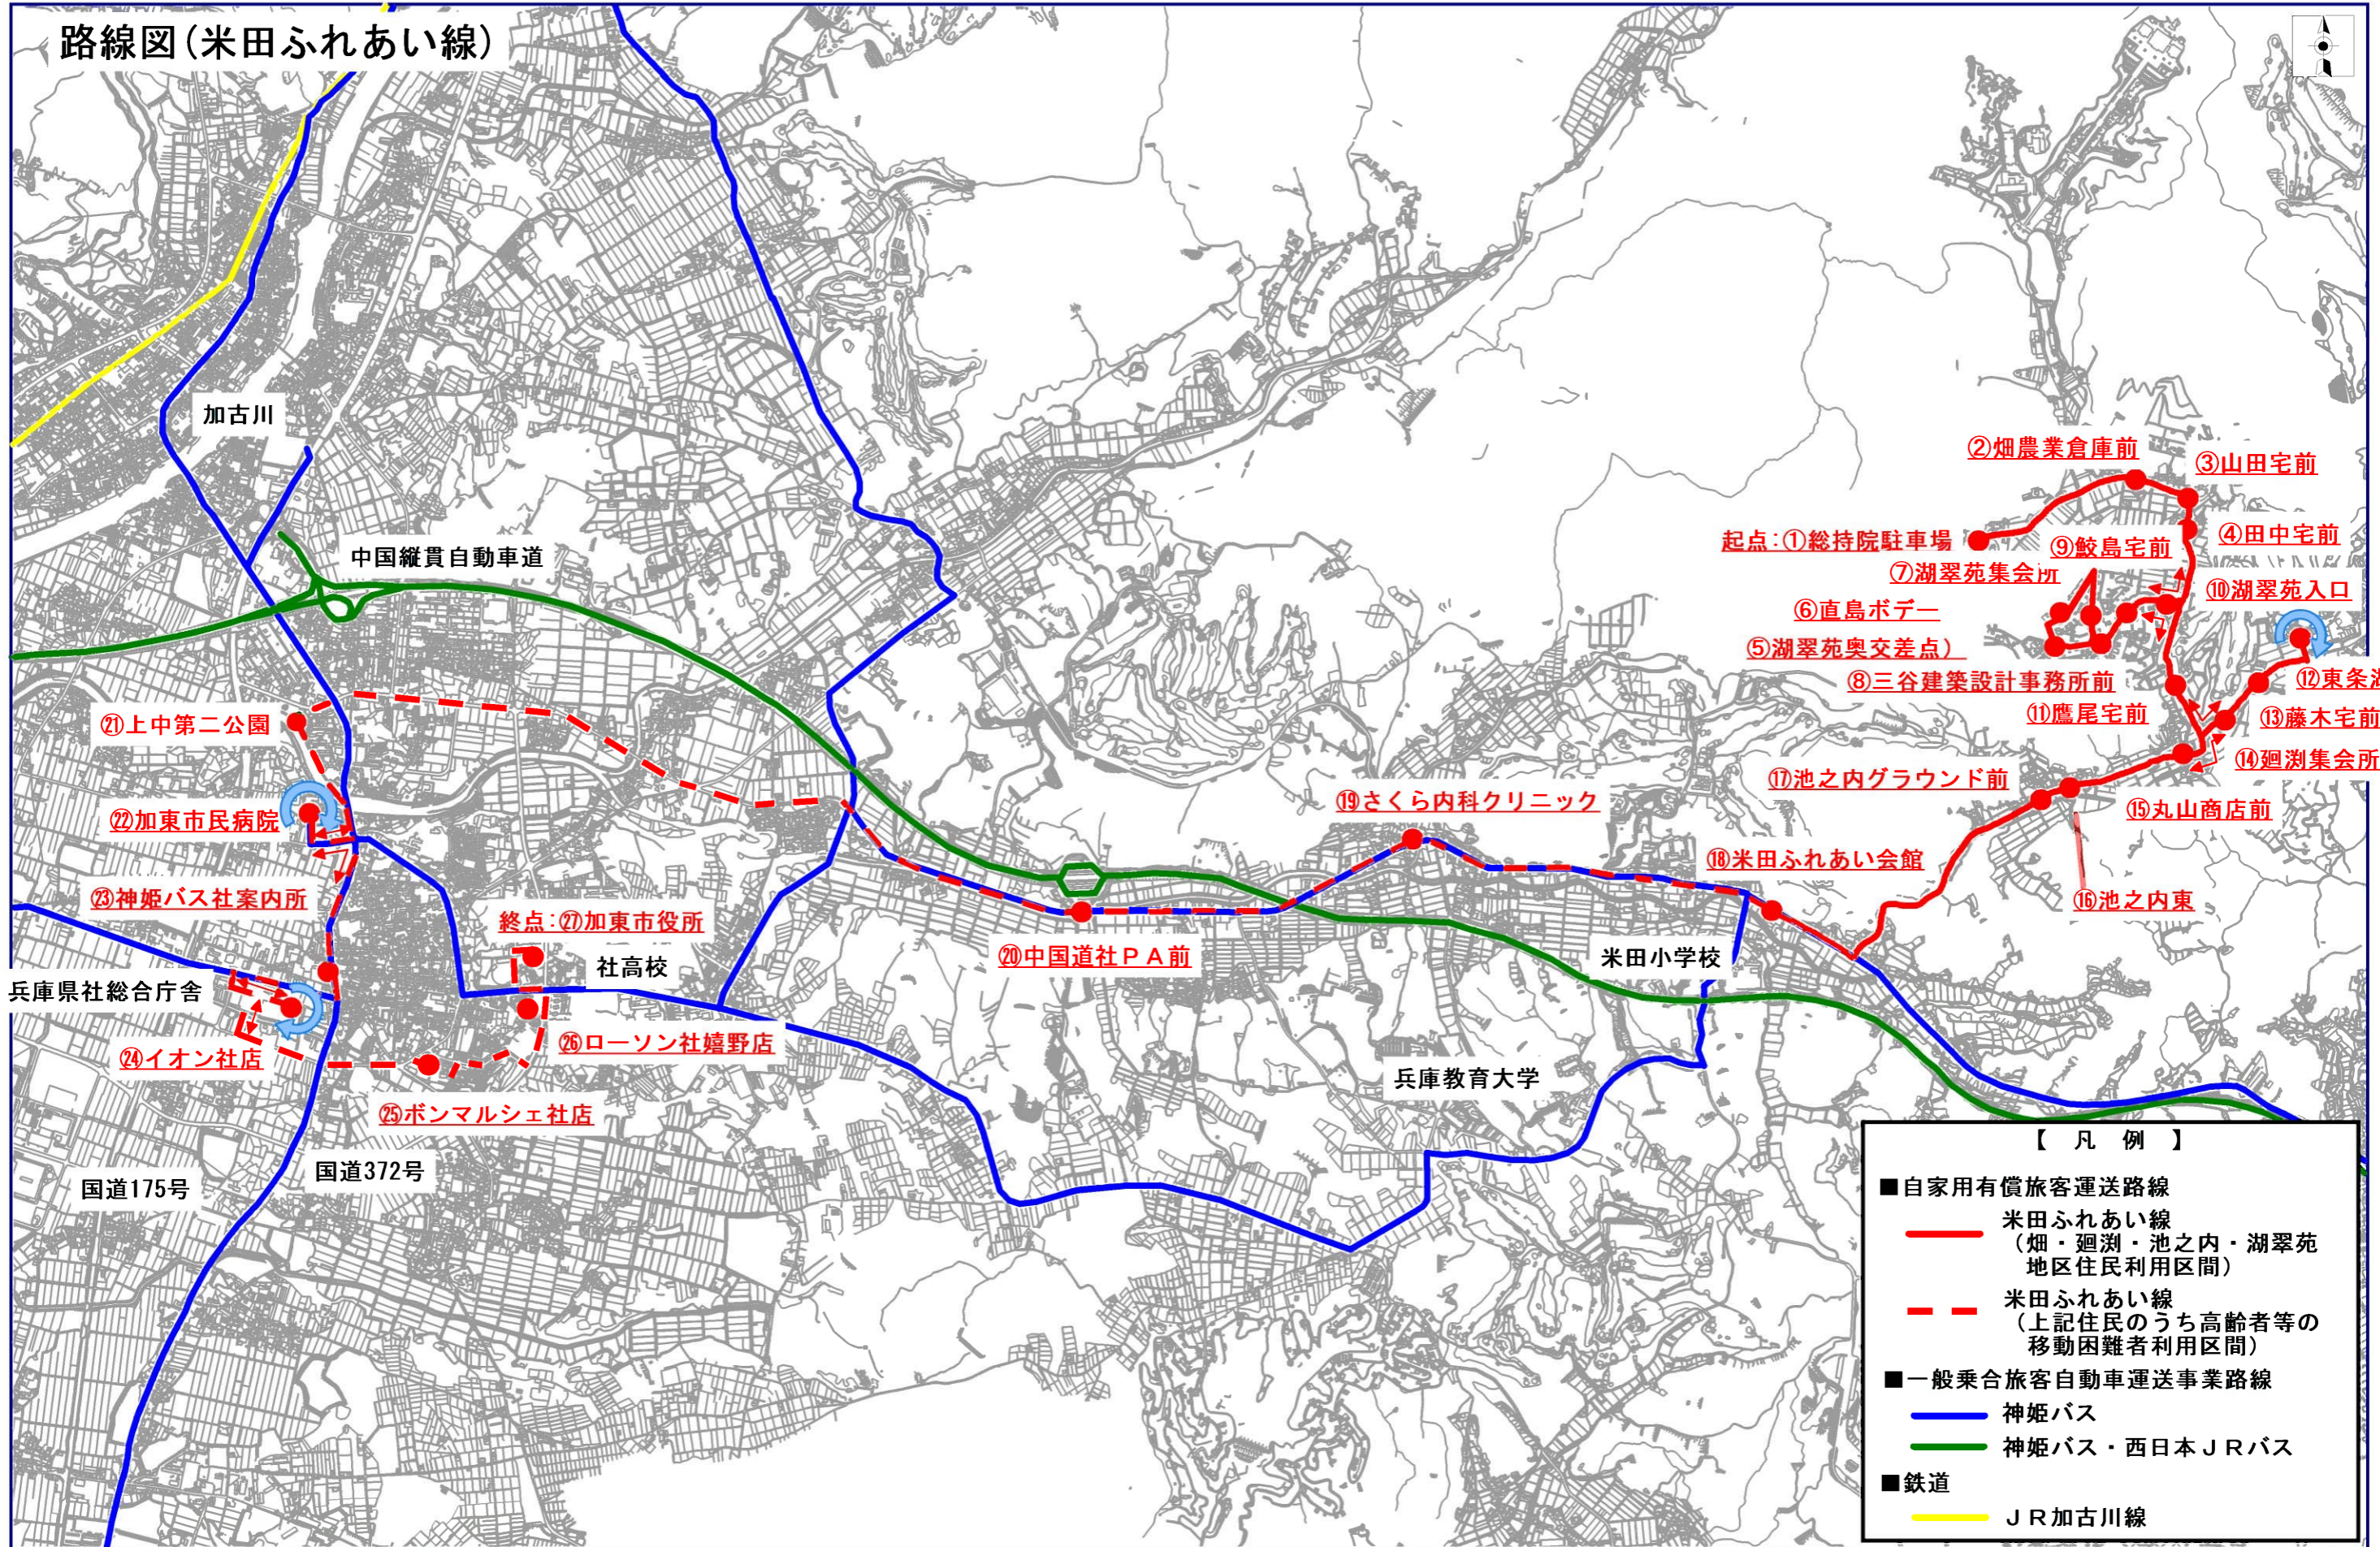

路線図(米田ふれあい線)

- 起点: ①総持院駐車場
- ②畑農業倉庫前
 - ③山田宅前
 - ④田中宅前
 - ⑤湖翠苑奥交差点
 - ⑥直島ボデー
 - ⑦湖翠苑集会場
 - ⑧三谷建築設計事務所前
 - ⑨鮫島宅前
 - ⑩湖翠苑入口
 - ⑪鷹尾宅前
 - ⑫東条湖CC入口
 - ⑬藤木宅前
 - ⑭廻淵集会所
 - ⑮丸山商店前
 - ⑯池之内東
 - ⑰池之内グラウンド前
 - ⑱さくら内科クリニック
 - ⑲米田ふれあい会館
 - ⑳中国道社PA前
- 終点: ㉑加東市役所

【凡例】

- 自家用有償旅客運送路線
- 米田ふれあい線 (畑・廻淵・池之内・湖翠苑地区住民利用区間)
- - 米田ふれあい線 (上記住民のうち高齢者等の移動困難者利用区間)
- 一般乗合旅客自動車運送事業路線
- 神姫バス
- 神姫バス・西日本JRバス
- 鉄道
- JR加古川線