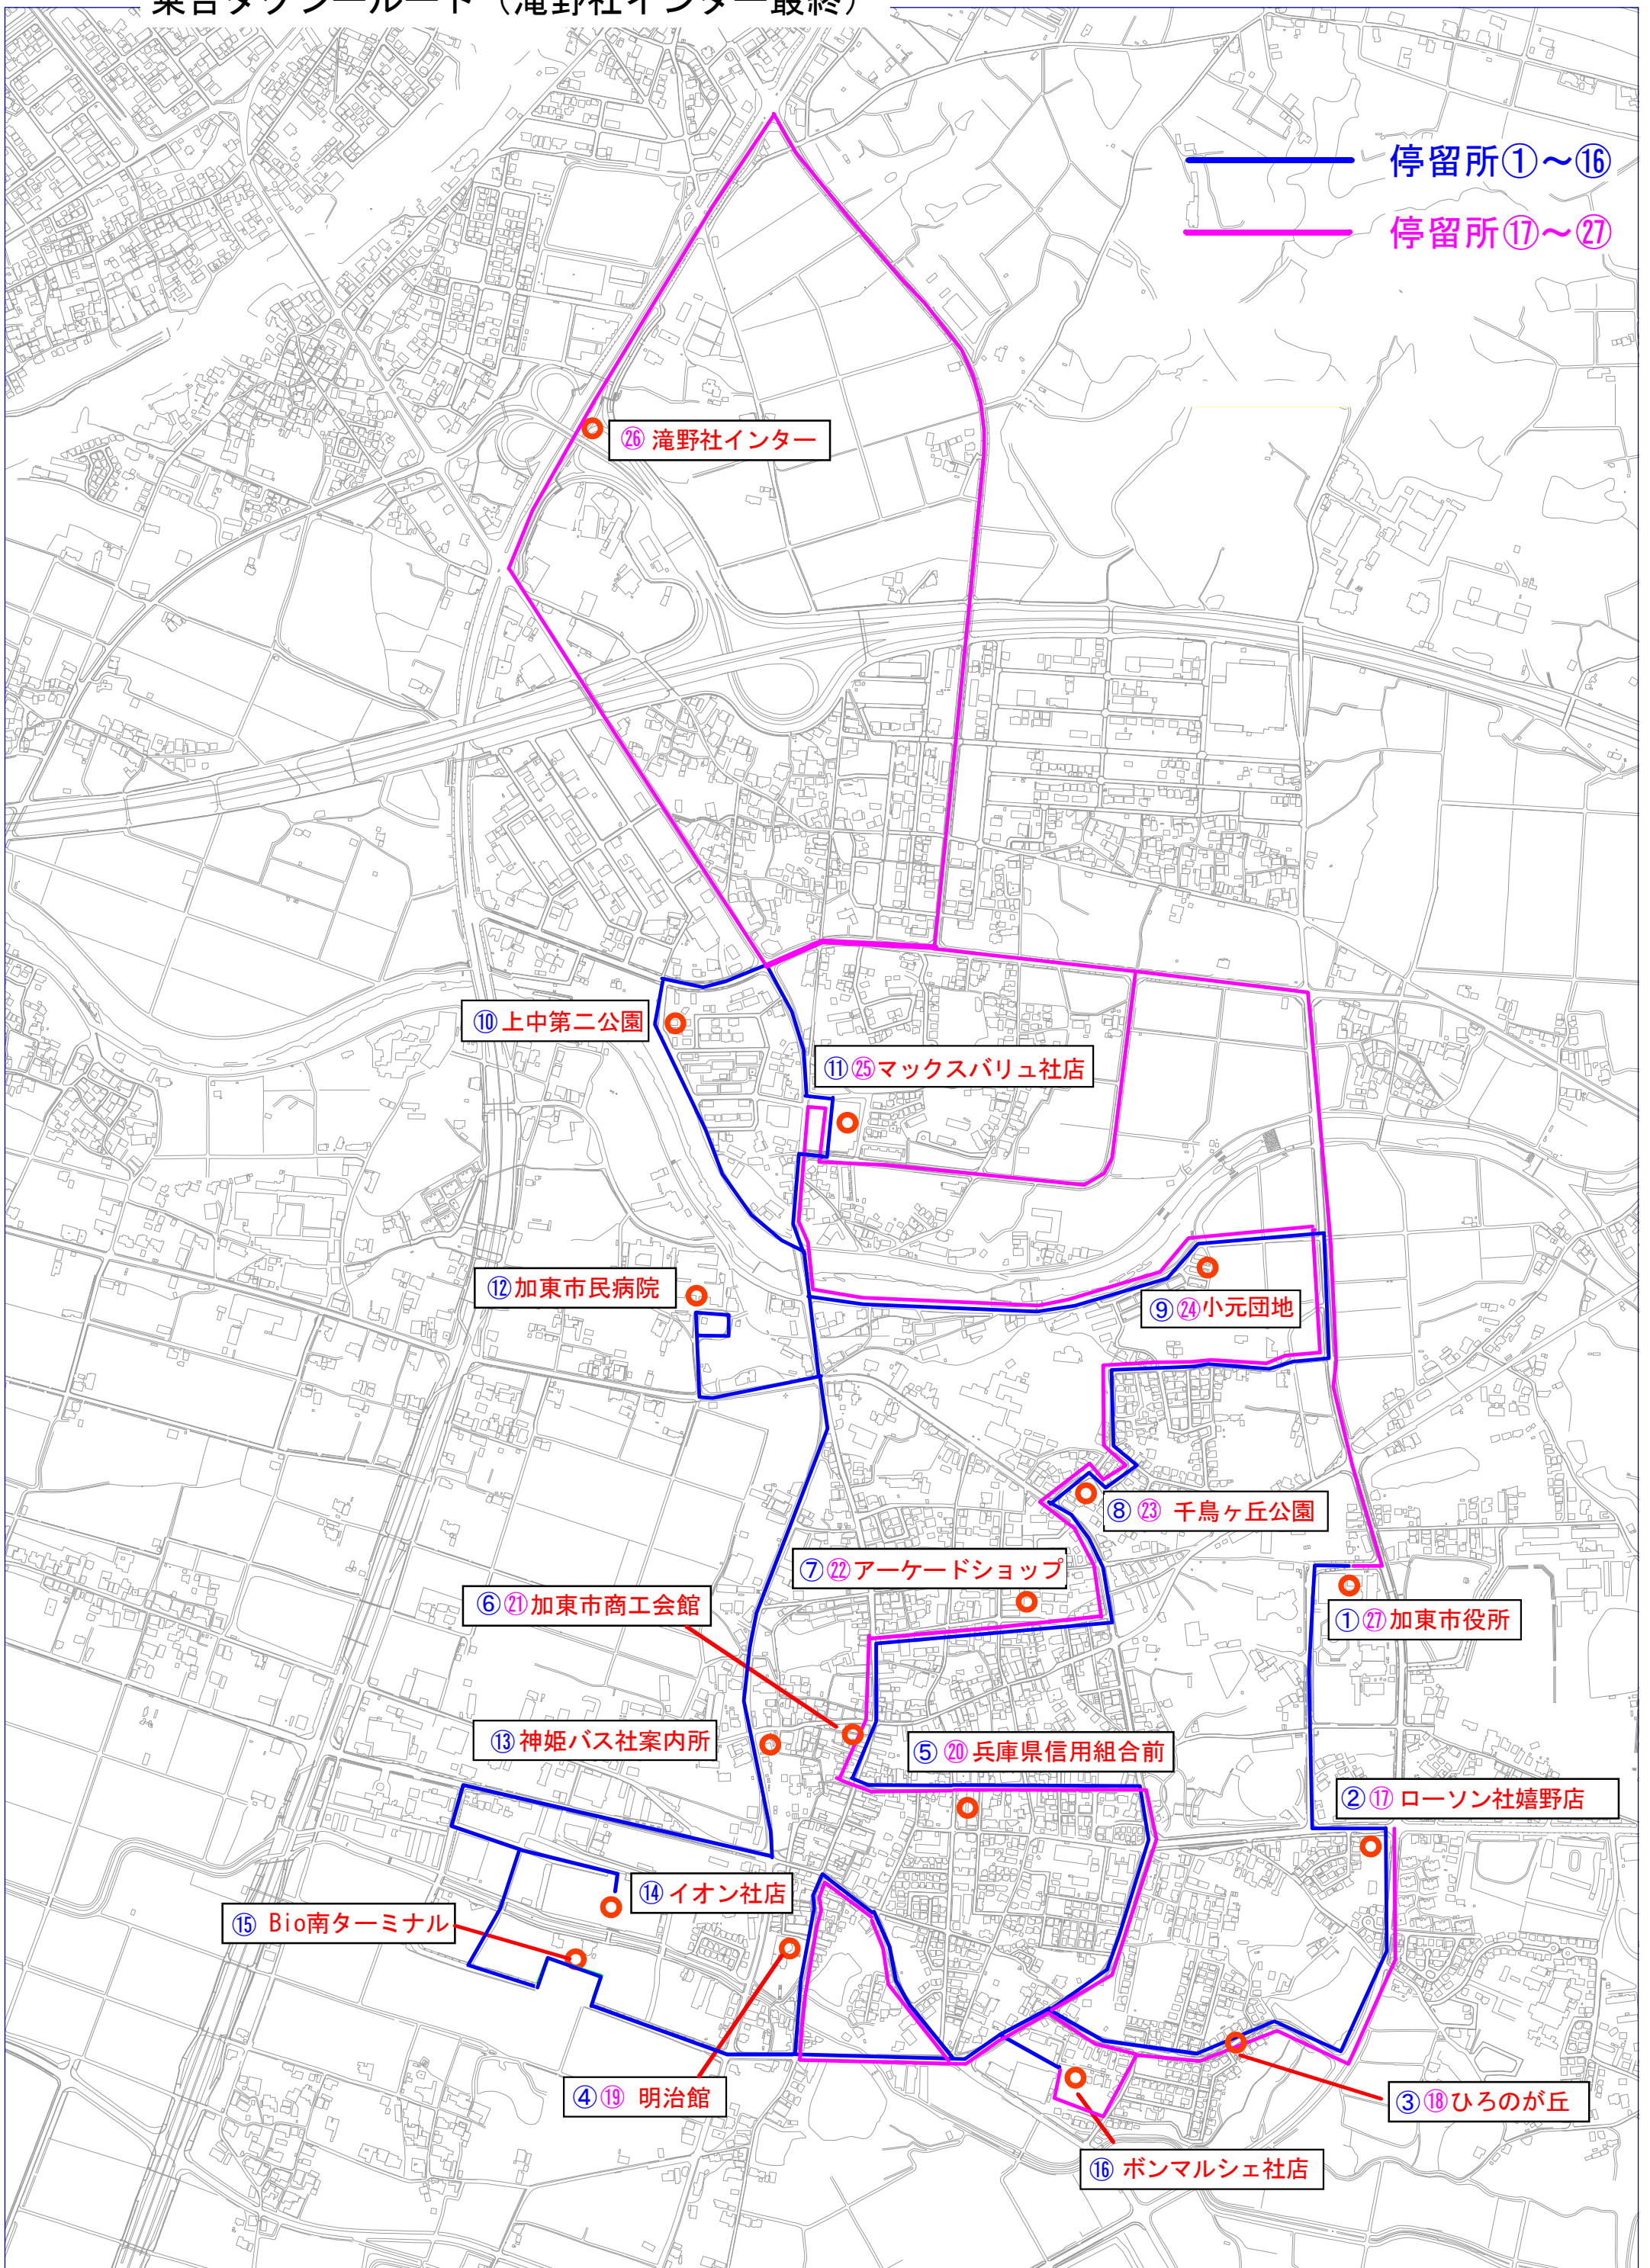

乗合タクシールート（滝野社インター最終）

令和4年10月1日現在