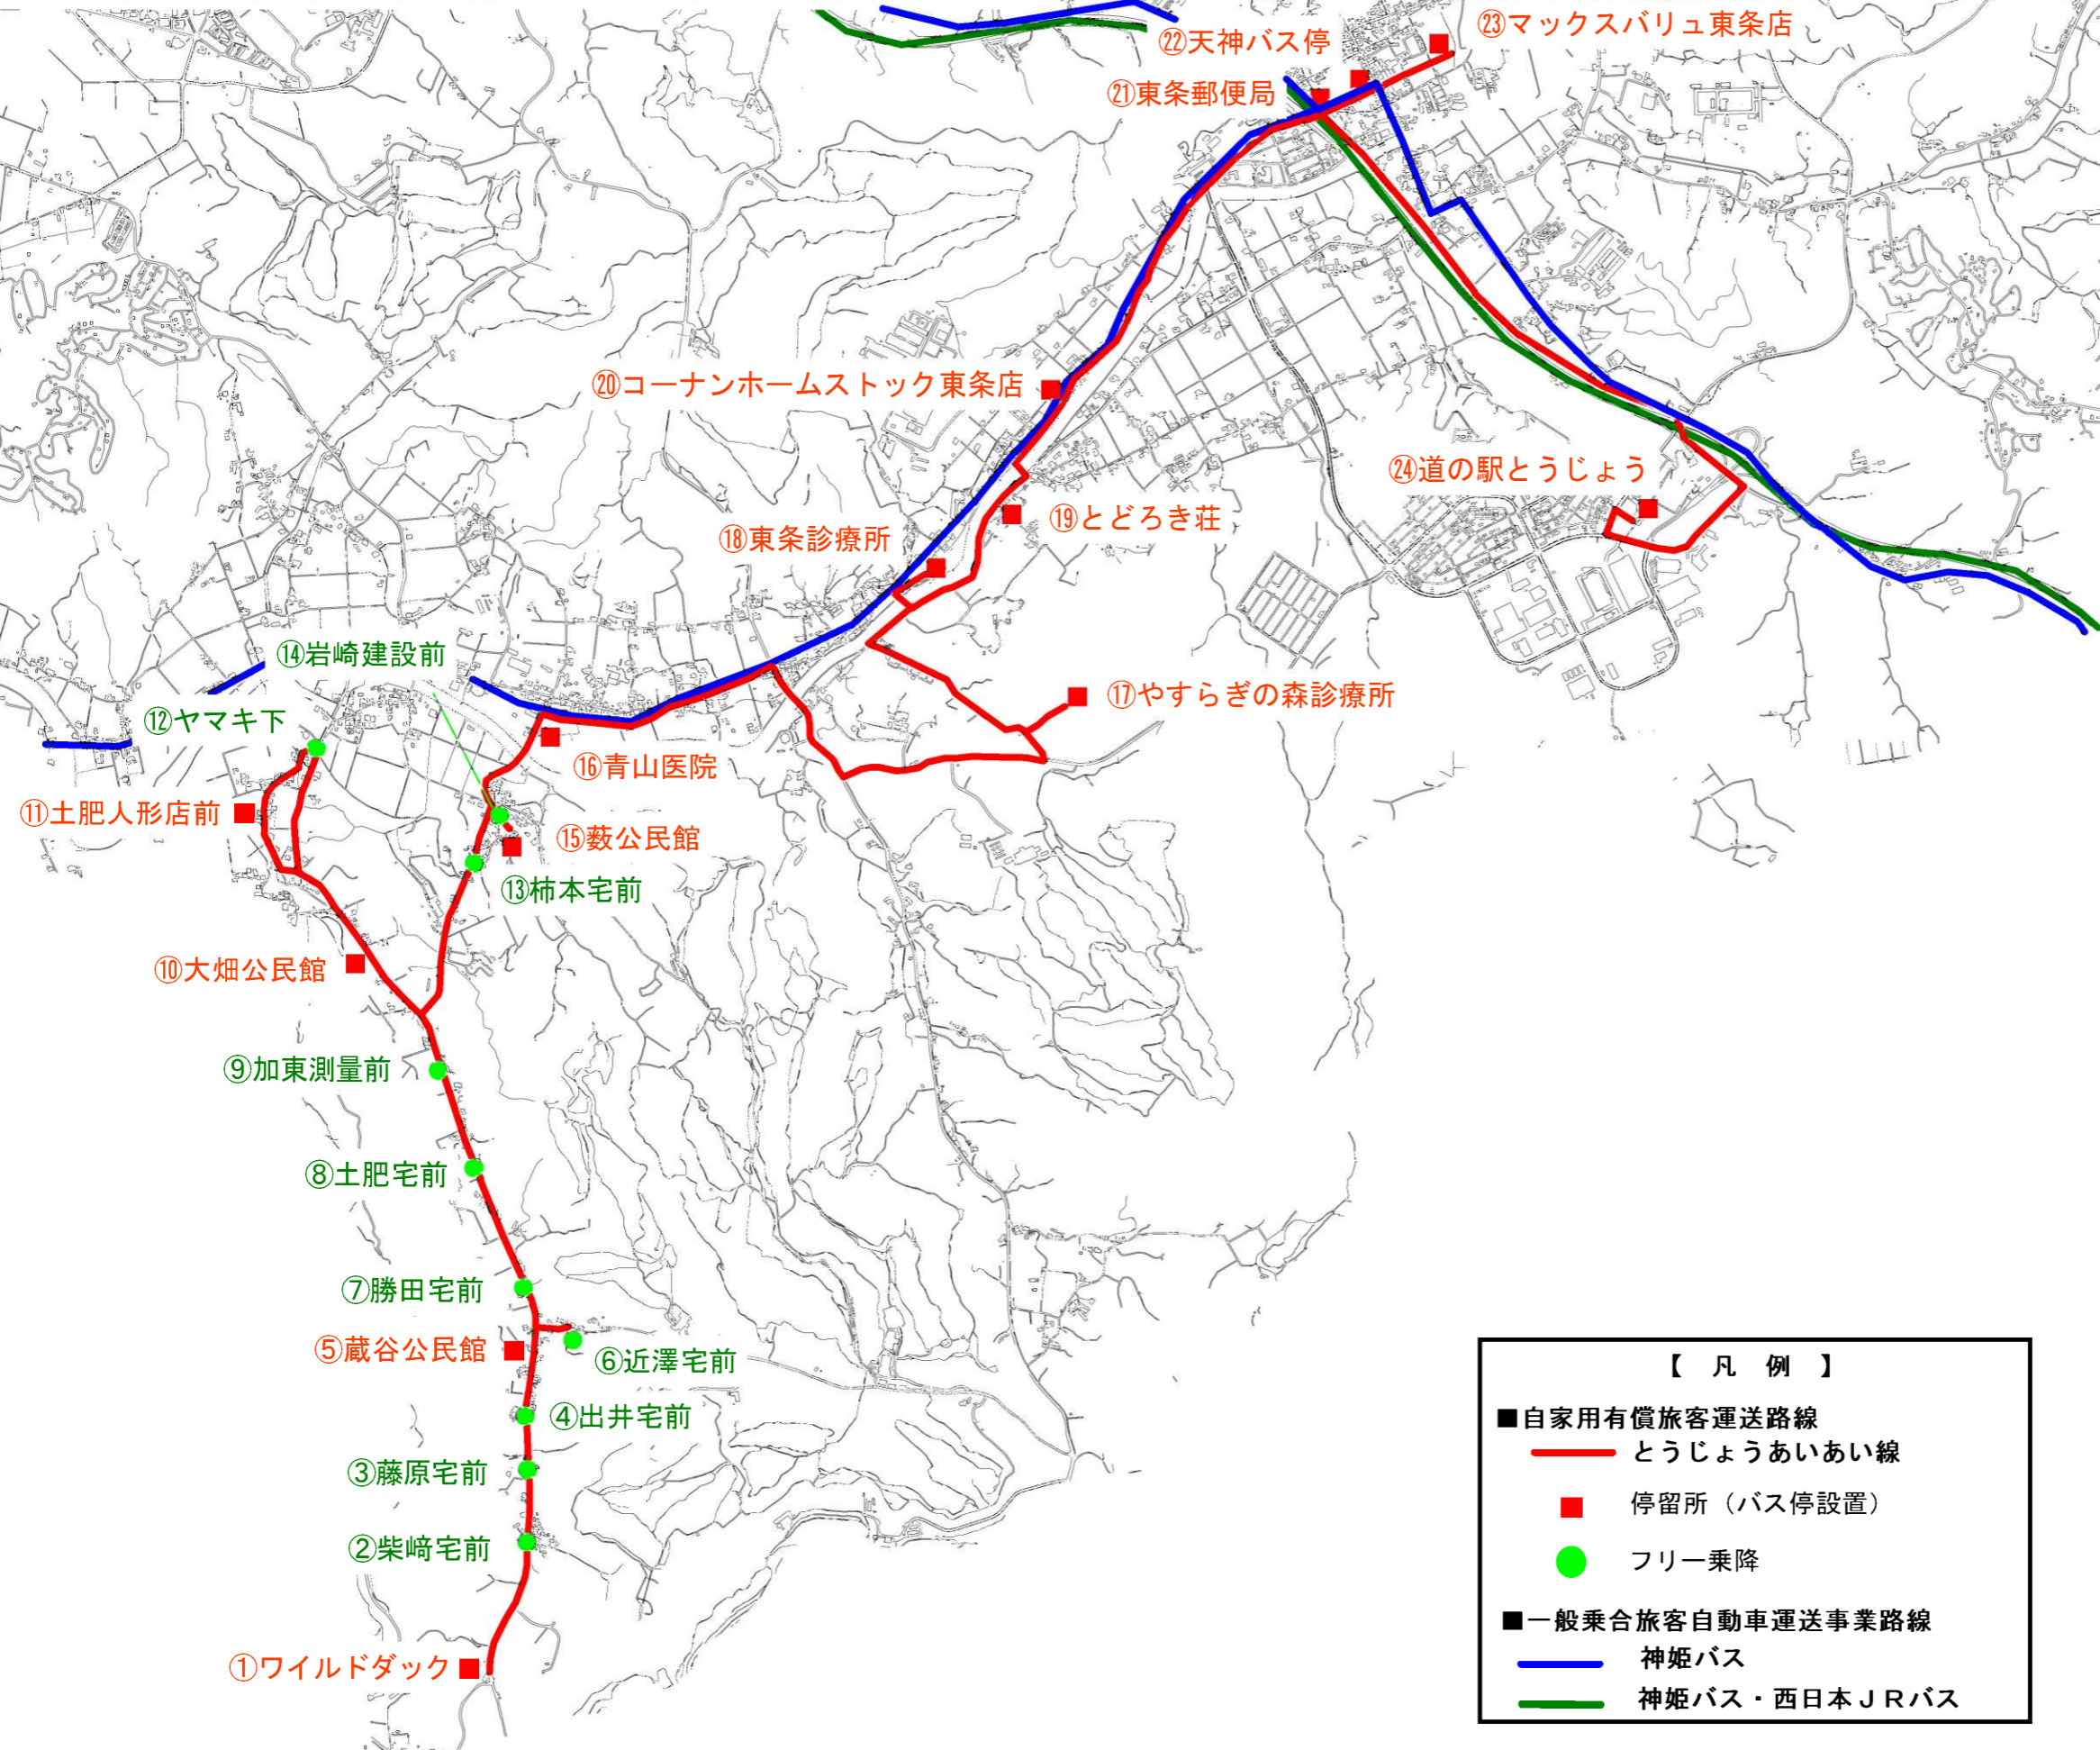

路線図（とうじょうあいあい線加東市役所行き）

- 【 凡 例 】
- 自家用有償旅客運送路線
 - とうじょうあいあい線
 - 停留所（バス停設置）
 - フリー乗降
 - 一般乗合旅客自動車運送事業路線
 - 神姫バス
 - 神姫バス・西日本JRバス

路線図（とうじょうあいあい線道の駅とうじょう行き）

【 凡 例 】

- 自家用有償旅客運送路線
- とうじょうあいあい線
- 停留所（バス停設置）
- フリー乗降
- 一般乗合旅客自動車運送事業路線
- 神姫バス
- 神姫バス・西日本JRバス