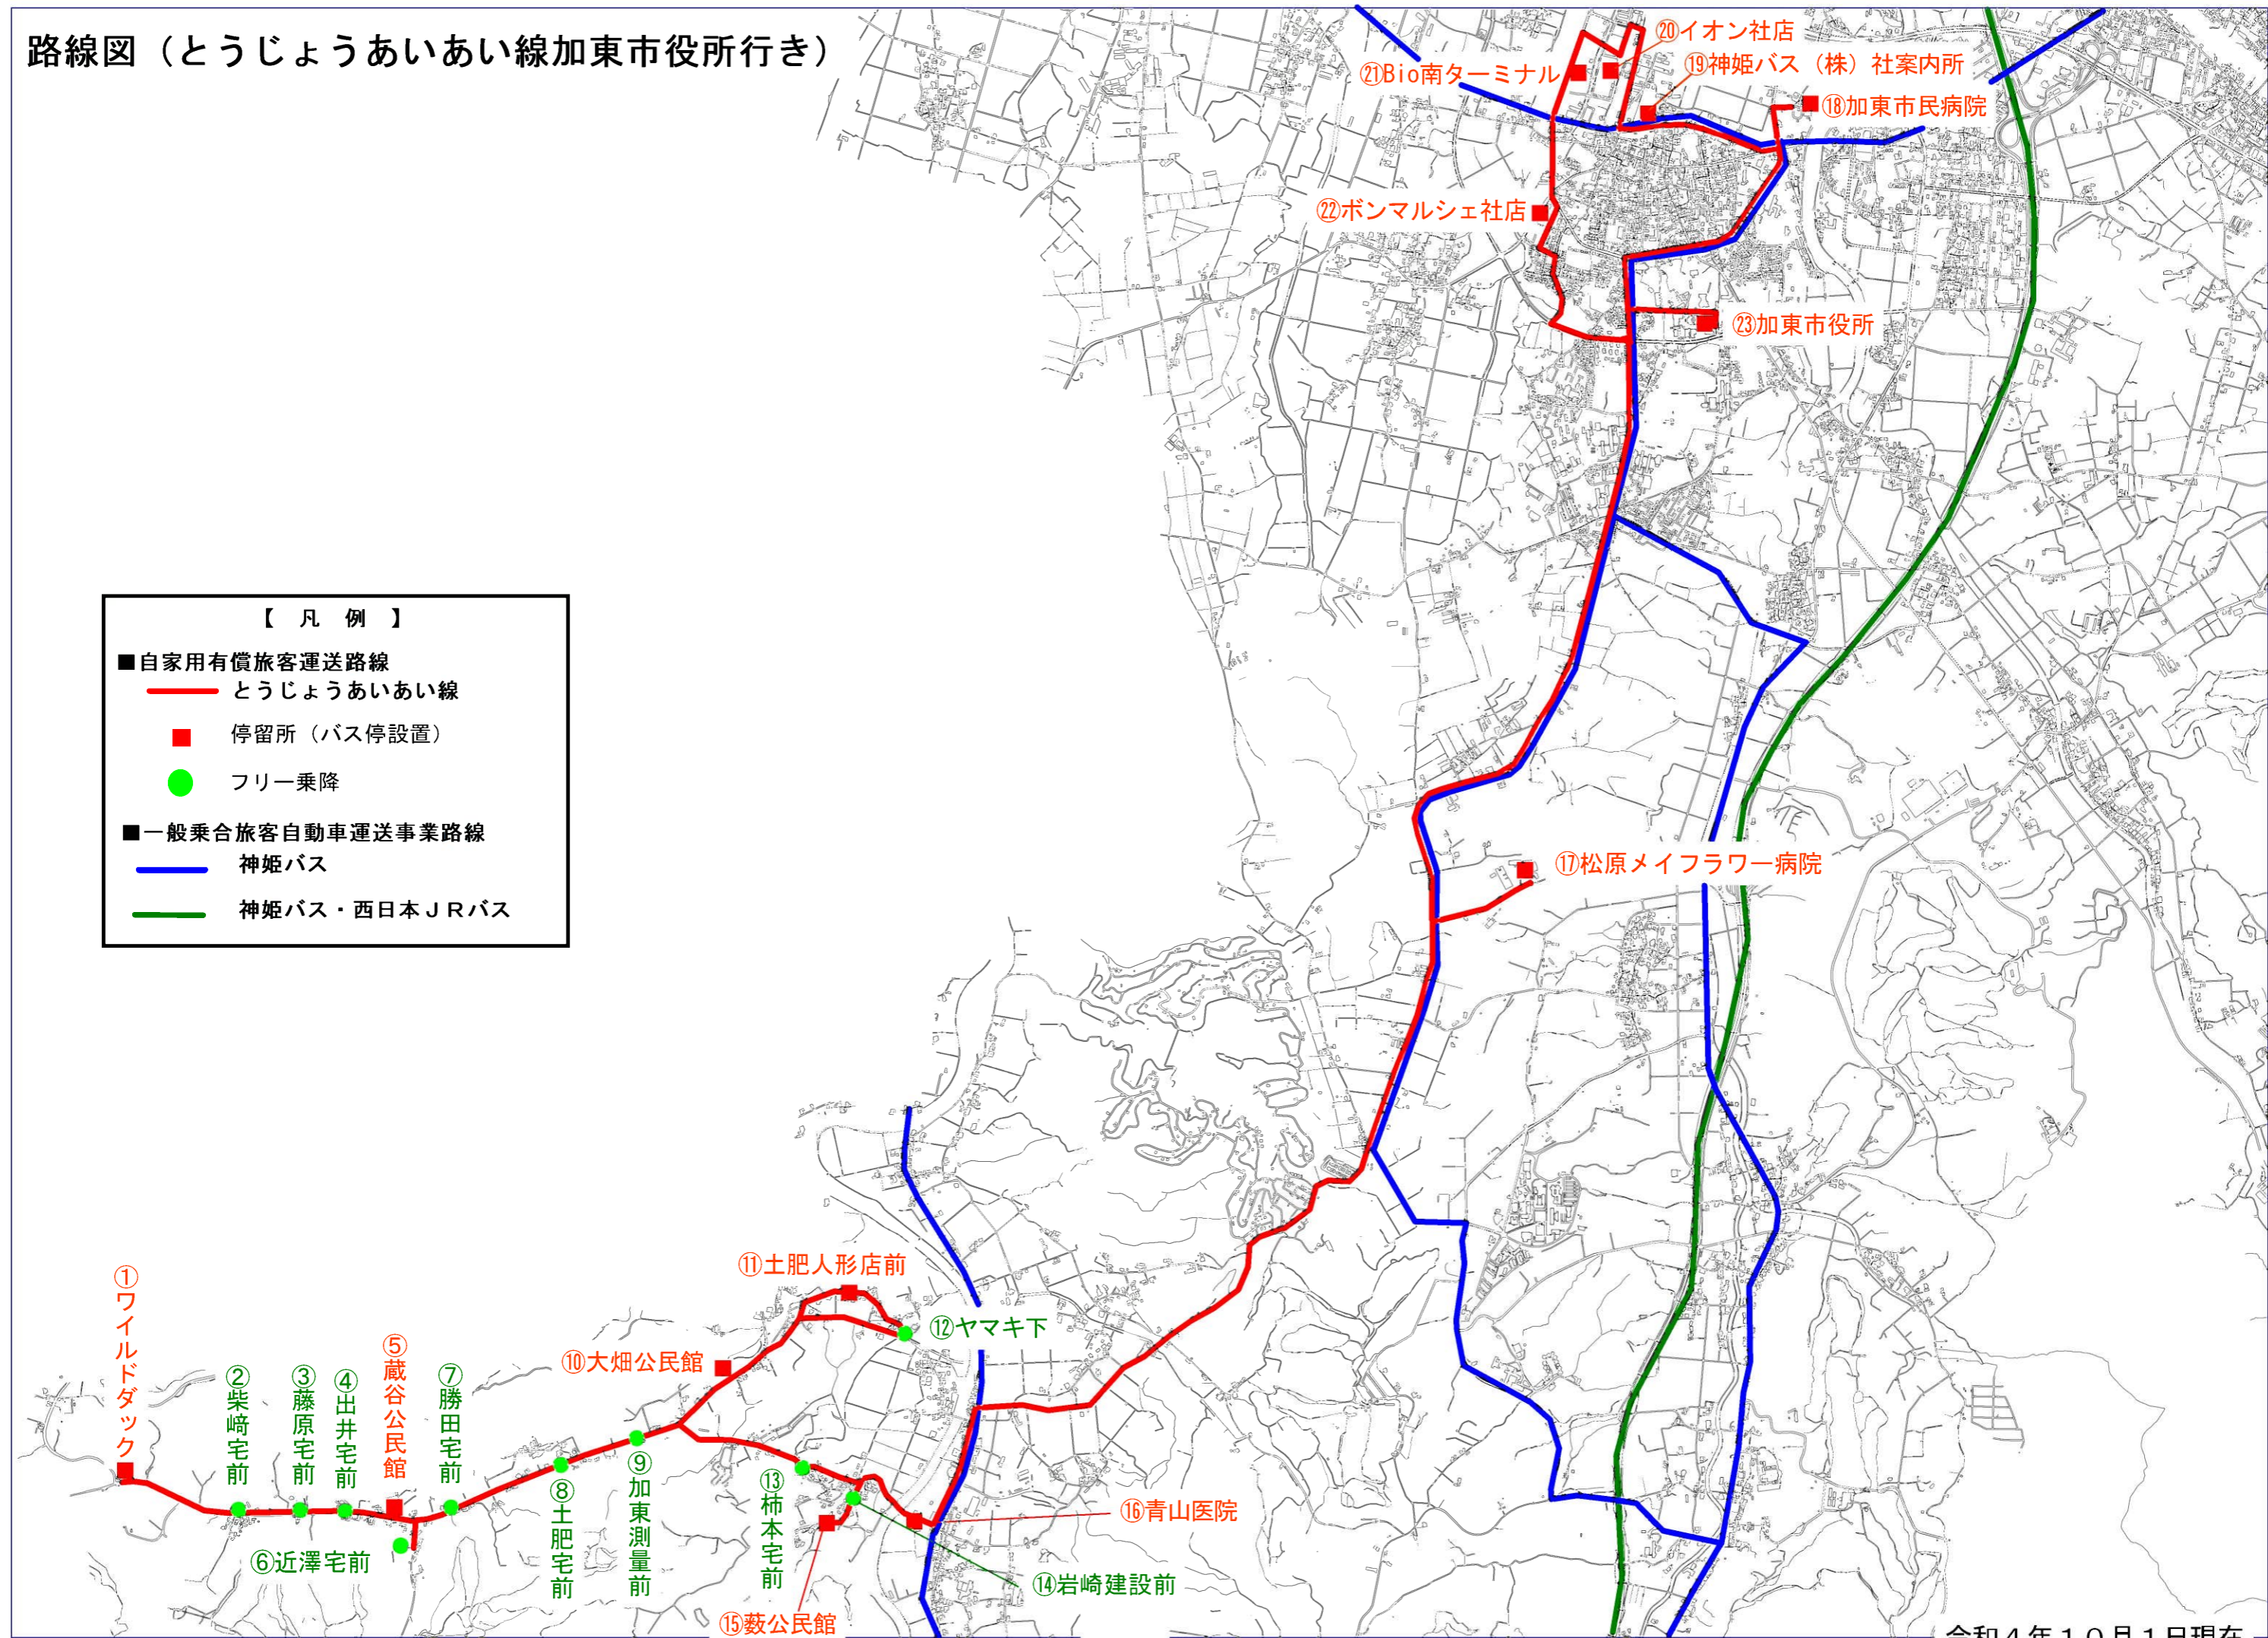

路線図（とうじょうあいあい線加東市役所行き）

- 【 凡 例 】
- 自家用有償旅客運送路線
 - とうじょうあいあい線
 - 停留所（バス停設置）
 - フリー乗降
 - 一般乗合旅客自動車運送事業路線
 - 神姫バス
 - 神姫バス・西日本JRバス

路線図（とうじょうあいあい線道の駅とうじょう行き）

【 凡 例 】

- 自家用有償旅客運送路線
- とうじょうあいあい線
- 停留所（バス停設置）
- フリー乗降
- 一般乗合旅客自動車運送事業路線
- 神姫バス
- 神姫バス・西日本JRバス