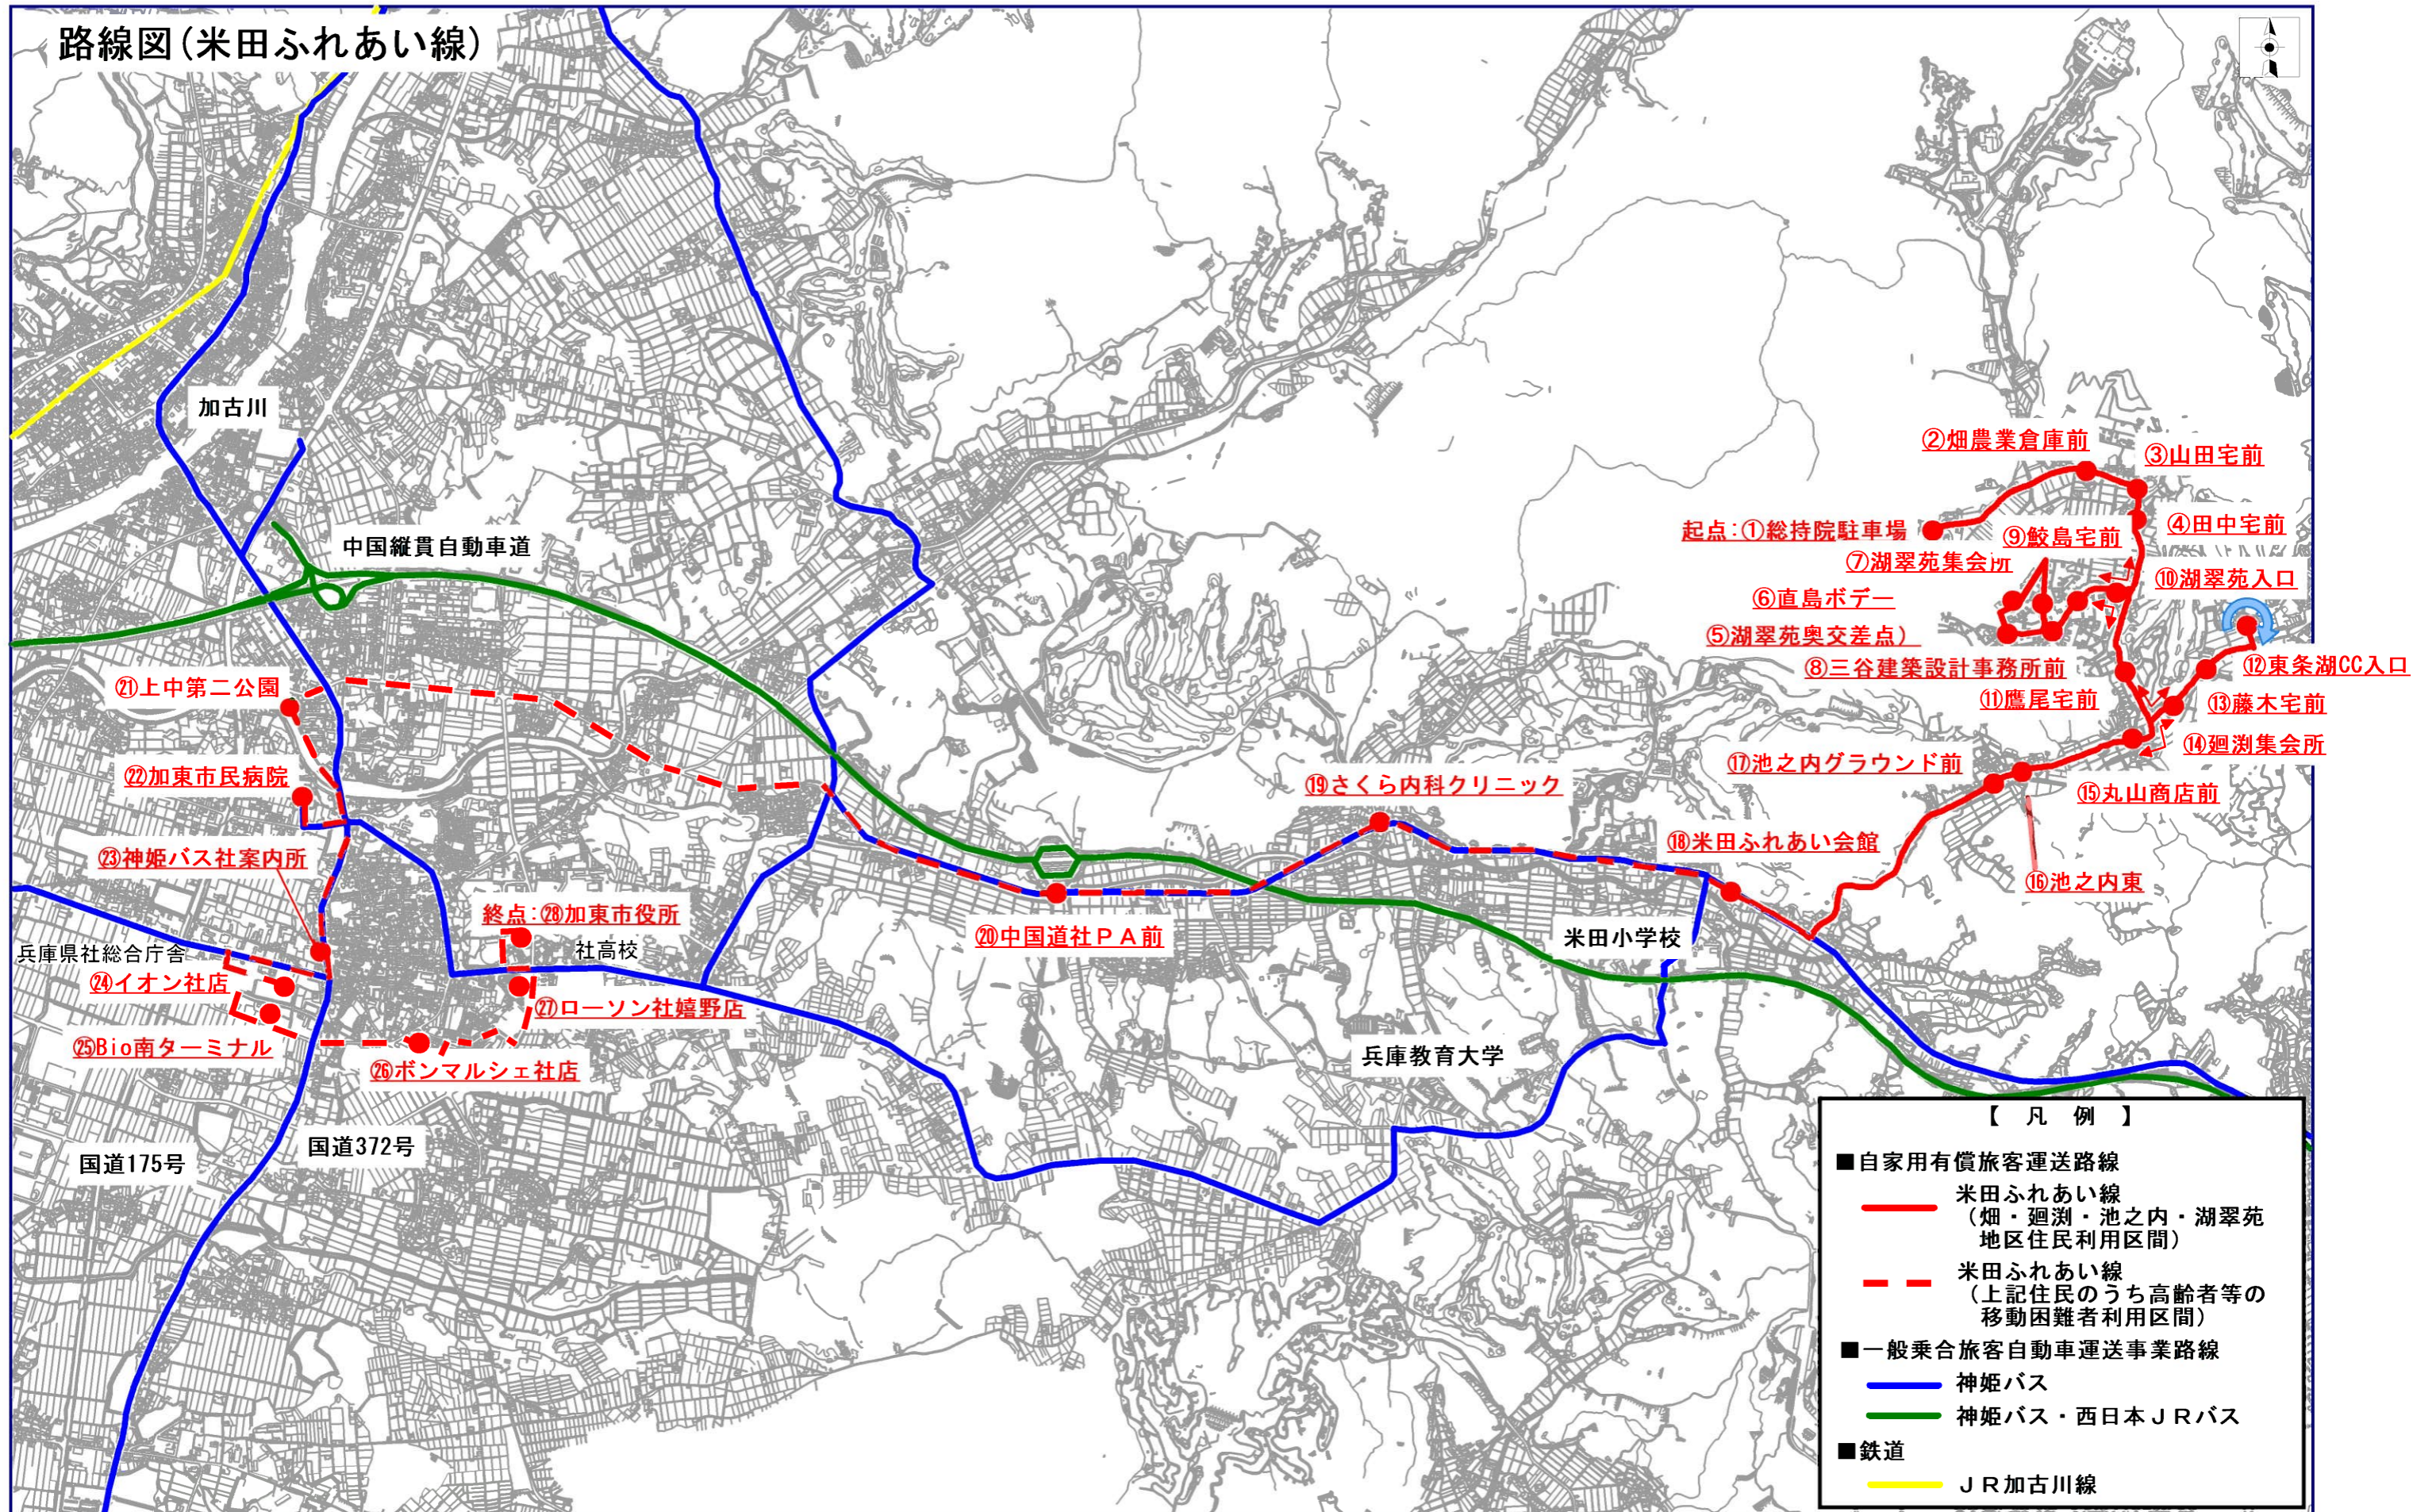

路線図(米田ふれあい線)

【 凡 例 】

- 自家用有償旅客運送路線
- 米田ふれあい線 (畑・廻淵・池之内・湖翠苑地区住民利用区間)
- - 米田ふれあい線 (上記住民のうち高齢者等の移動困難者利用区間)
- 一般乗合旅客自動車運送事業路線
- 神姫バス
- 神姫バス・西日本JRバス
- 鉄道
- JR加古川線