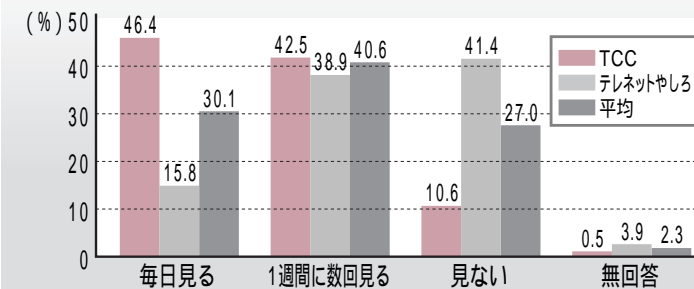

主な意見 提言 など

今回のアンケートで、215件の貴重なご意見やご提言をいただきました。今後の番組づくりの参考にさせていただきます。ありがとうございました。

文字放送に関するもの (29件)	文字放送を音読してほしい。 視聴者が必要な情報を選択できる仕組みを考えてほしい。 文字放送に目次やページを付けてほしい。
コミュニティチャンネルに関するもの (23件)	旧町ごとのコミュニティチャンネルを設けてほしい。 以前のようなきめ細かい地域番組を放送してほしい。
技術向上に関するもの (20件)	撮影、編集、アナウンス、放送等の技術力の向上を願う。
デジタル放送に関するもの (10件)	地上デジタル放送へ早急に対応してほしい。(テレネットやしろ)
放送時間、時期に関するもの (9件)	以前に比べて放送回数が減ったり、放送の時期を逸している番組が見受けられる。 もっとタイムリーに放送してほしい。

問い合わせ 加東市地域情報センター ☎42-8330

視聴者アンケートの結果をお知らせします

昨年11月、TCCとテレネットやしろの加入者1,000世帯を対象にアンケートを実施し、391件の回答をいただきました。ご協力いただきありがとうございました。今後もアンケート結果をもとに、加東市のテレビ局として充実した番組づくりやサービスの提供に努めますので、よろしくお願いいたします。

あなたのお家では自主放送番組をどの程度ご覧になっていますか?

自主放送は、週2回更新するニュース番組とミニ企画番組、企画番組で構成しています。1週間に約75%の世帯で自主放送番組を視聴していただいておりますが、TCCとテレネットやしろを比較するとTCCの視聴率が16.8%高くなっています。

自主放送番組の内容はいかがですか?

自主放送番組の内容については、56.6%の方に「満足」又は「おおむね満足」していただいております。また、27.5%が「不満」又は「やや不満」となっていますが、無回答も16%と高くなっています。局別に見るとTCCでは、63.7%が、テレネットやしろでは、50.2%の世帯で満足との評価を得ています。

文字放送をどの程度ご覧になっていますか?

文字放送は、TCCでは「毎日見る」が46.4%と高く、「1週間に数回見る」をあわせると約89%の世帯が視聴されています。一方テレネットやしろでは、「毎日見る」の率は低く、「1週間に数回見る」をあわせても54.7%となっています。なお、テレネットやしろでは、緊急火災放送や学校・地区からのお知らせなどは音声告知放送で行っています。

- ご覧にならない理由
1. 必要を感じない……………10件
 2. 見る時間がない……………9件
 3. 文字放送を知らなかった…8件
 4. 見方がわからない……………4件
 5. 面白くない……………3件