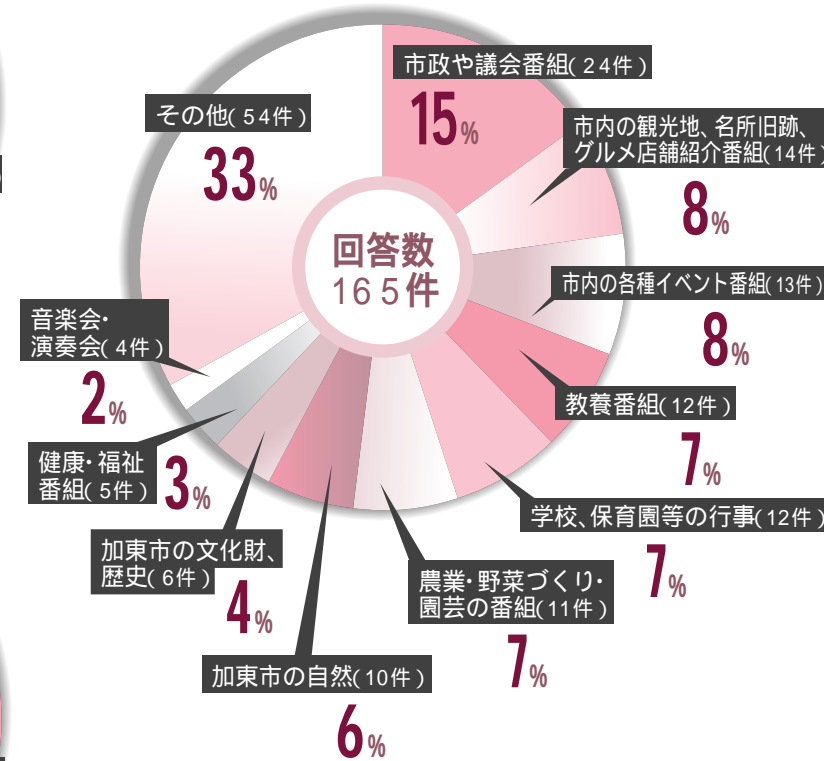

ケーブルテレビ(TCC・テレネットやしろ)から

ご覧になりたい生中継の番組は?

市・地区のまつりが最も多く、続いて市議会、市の体育祭や文化祭となっています。

今後希望される番組は?

市政や議会の番組をはじめ、市内の観光地・名所旧跡などの番組、各種イベント、教養番組、学校・保育園などの行事、農業・野菜づくり・園芸の番組が続いています。

ご覧になりたいCS放送は?

スポーツ、映画、音楽一般、アニメ、ニュース番組となっています。

主な意見 提言 など

今回のアンケートで、215件の貴重なご意見やご提言をいただきました。今後の番組づくりの参考にさせていただきます。ありがとうございました。

文字放送に関するもの (29件)	文字放送を音読してほしい。 視聴者が必要な情報を選択できる仕組みを考えてほしい。 文字放送に目次やページを付けてほしい。
コミュニティチャンネルに関するもの (23件)	旧町ごとのコミュニティチャンネルを設けてほしい。 以前のようなきめ細かい地域番組を放送してほしい。
技術向上に関するもの (20件)	撮影、編集、アナウンス、放送等の技術力の向上を願う。
デジタル放送に関するもの (10件)	地上デジタル放送へ早急に対応してほしい。(テレネットやしろ)
放送時間、時期に関するもの (9件)	以前に比べて放送回数が減ったり、放送の時期を逸している番組が見受けられる。 もっとタイムリーに放送してほしい。

問い合わせ 加東市地域情報センター ☎42-8330

視聴者アンケートの結果をお知らせします

昨年11月、TCCとテレネットやしろの加入者1,000世帯を対象にアンケートを実施し、391件の回答をいただきました。ご協力いただきありがとうございました。今後もアンケート結果をもとに、加東市のテレビ局として充実した番組づくりやサービスの提供に努めますので、よろしくお願いいたします。

あなたのお家では自主放送番組をどの程度ご覧になっていますか?

自主放送は、週2回更新するニュース番組とミニ企画番組、企画番組で構成しています。1週間に約75%の世帯で自主放送番組を視聴していただいておりますが、TCCとテレネットやしろを比較するとTCCの視聴率が16.8%高くなっています。

自主放送番組の内容はいかがですか?

自主放送番組の内容については、56.6%の方に「満足」又は「おおむね満足」していただいております。また、27.5%が「不満」又は「やや不満」となっていますが、無回答も16%と高くなっています。局別に見るとTCCでは、63.7%が、テレネットやしろでは、50.2%の世帯で満足との評価を得ています。