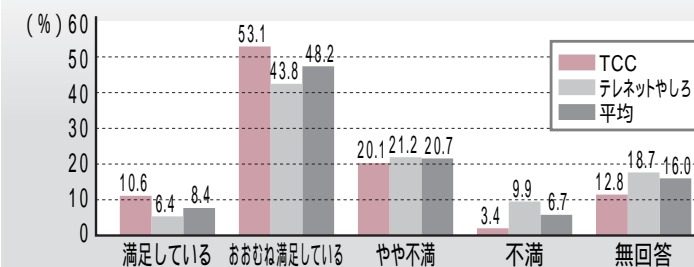

主な意見 提言 など

今回のアンケートで、215件の貴重なご意見やご提言をいただきました。今後の番組づくりの参考にさせていただきます。ありがとうございました。

文字放送に関するもの (29件)	文字放送を音読してほしい。 視聴者が必要な情報を選択できる仕組みを考えてほしい。 文字放送に目次やページを付けてほしい。
コミュニティチャンネルに関するもの (23件)	旧町ごとのコミュニティチャンネルを設けてほしい。 以前のようなきめ細かい地域番組を放送してほしい。
技術向上に関するもの (20件)	撮影、編集、アナウンス、放送等の技術力の向上を願う。
デジタル放送に関するもの (10件)	地上デジタル放送へ早急に対応してほしい。(テレネットやしろ)
放送時間、時期に関するもの (9件)	以前に比べて放送回数が減ったり、放送の時期を逸している番組が見受けられる。 もっとタイムリーに放送してほしい。

問い合わせ 加東市地域情報センター ☎42-8330

視聴者アンケートの結果をお知らせします

昨年11月、TCCとテレネットやしろの加入者1,000世帯を対象にアンケートを実施し、391件の回答をいただきました。ご協力いただきありがとうございました。今後もアンケート結果をもとに、加東市のテレビ局として充実した番組づくりやサービスの提供に努めますので、よろしくお願いいたします。

あなたのお家では自主放送番組をどの程度ご覧になっていますか?

自主放送は、週2回更新するニュース番組とミニ企画番組、企画番組で構成しています。1週間に約75%の世帯で自主放送番組を視聴していただいておりますが、TCCとテレネットやしろを比較するとTCCの視聴率が16.8%高くなっています。

自主放送番組の内容はいかがですか?

自主放送番組の内容については、56.6%の方に「満足」又は「おおむね満足」していただいております。また、27.5%が「不満」又は「やや不満」となっていますが、無回答も16%と高くなっています。局別に見るとTCCでは、63.7%が、テレネットやしろでは、50.2%の世帯で満足との評価を得ています。

文字放送をどの程度ご覧になっていますか?

文字放送は、TCCでは「毎日見る」が46.4%と高く、「1週間に数回見る」をあわせると約89%の世帯が視聴されています。一方テレネットやしろでは、「毎日見る」の率は低く、「1週間に数回見る」をあわせても54.7%となっています。なお、テレネットやしろでは、緊急火災放送や学校・地区からのお知らせなどは音声告知放送で行っています。

- ご覧にならない理由
1. 必要を感じない……………10件
 2. 見る時間がない……………9件
 3. 文字放送を知らなかった…8件
 4. 見方がわからない……………4件
 5. 面白くない……………3件