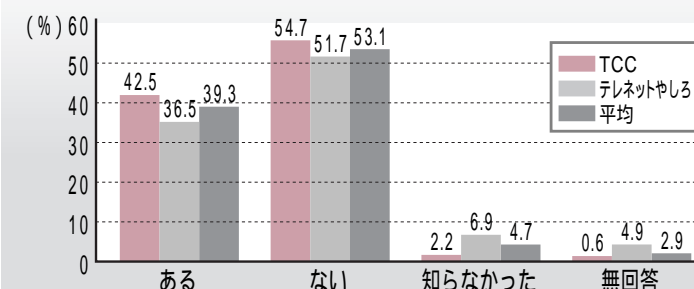

リクエスト放送を利用したことがありますか?

リクエスト放送は、両局で約40%の世帯が利用されたことがありますが、サービスそのものを知らなかった世帯も4.7%ありました。

リクエスト数の多い番組は、次のとおりです。
(回答数185件)

1. 1位. 小、中、高校の運動会・体育大会…55件
2. 2位. 地区の祭り……………41件
3. 3位. 学校や保育園等の行事……………22件
4. 4位. 卒業式、卒園式……………9件
5. 5位. 農業番組……………8件