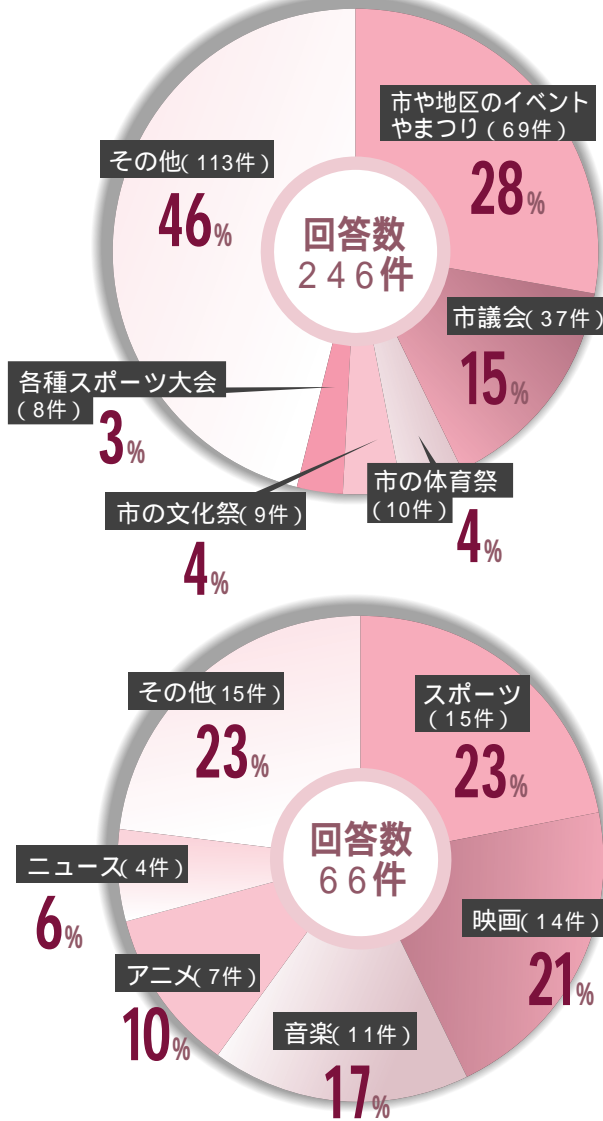

ケーブルテレビ(TCC・テレネットやしろ)から

ご覧になりたい生中継の番組は?

市・地区のまつりが最も多く、続いて市議会、市の体育祭や文化祭となっています。

今後希望される番組は?

市政や議会の番組をはじめ、市内の観光地・名所旧跡などの番組、各種イベント、教養番組、学校・保育園などの行事、農業・野菜づくり・園芸の番組が続いています。

ご覧になりたいCS放送は?

スポーツ、映画、音楽一般、アニメ、ニュース番組となっています。

主な意見 提言 など

今回のアンケートで、215件の貴重なご意見やご提言をいただきました。今後の番組づくりの参考にさせていただきます。ありがとうございました。

文字放送に関するもの (29件)	文字放送を音読してほしい。 視聴者が必要な情報を選択できる仕組みを考えてほしい。 文字放送に目次やページを付けてほしい。
コミュニティチャンネルに関するもの (23件)	旧町ごとのコミュニティチャンネルを設けてほしい。 以前のようなきめ細かい地域番組を放送してほしい。
技術向上に関するもの (20件)	撮影、編集、アナウンス、放送等の技術力の向上を願う。
デジタル放送に関するもの (10件)	地上デジタル放送へ早急に対応してほしい。(テレネットやしろ)
放送時間、時期に関するもの (9件)	以前に比べて放送回数が減ったり、放送の時期を逸している番組が見受けられる。 もっとタイムリーに放送してほしい。

問い合わせ 加東市地域情報センター ☎42-8330

視聴者アンケートの結果をお知らせします

昨年11月、TCCとテレネットやしろの加入者1,000世帯を対象にアンケートを実施し、391件の回答をいただきました。ご協力いただきありがとうございました。今後もアンケート結果をもとに、加東市のテレビ局として充実した番組づくりやサービスの提供に努めますので、よろしくお願いいたします。

あなたのお家では自主放送番組をどの程度ご覧になっていますか?

自主放送は、週2回更新するニュース番組とミニ企画番組、企画番組で構成しています。1週間に約75%の世帯で自主放送番組を視聴していただいておりますが、TCCとテレネットやしろを比較するとTCCの視聴率が16.8%高くなっています。

自主放送番組の内容はいかがですか?

自主放送番組の内容については、56.6%の方に「満足」又は「おおむね満足」していただいております。また、27.5%が「不満」又は「やや不満」となっていますが、無回答も16%と高くなっています。局別に見るとTCCでは、63.7%が、テレネットやしろでは、50.2%の世帯で満足との評価を得ています。