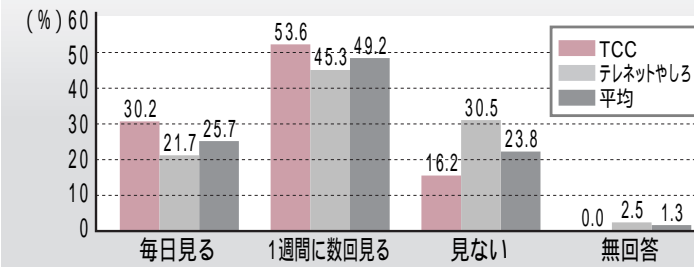

主な意見 提言 など

今回のアンケートで、215件の貴重なご意見やご提言をいただきました。今後の番組づくりの参考にさせていただきます。ありがとうございました。

文字放送に関するもの (29件)	文字放送を音読してほしい。 視聴者が必要な情報を選択できる仕組みを考えてほしい。 文字放送に目次やページを付けてほしい。
コミュニティチャンネルに関するもの (23件)	旧町ごとのコミュニティチャンネルを設けてほしい。 以前のようなきめ細かい地域番組を放送してほしい。
技術向上に関するもの (20件)	撮影、編集、アナウンス、放送等の技術力の向上を願う。
デジタル放送に関するもの (10件)	地上デジタル放送へ早急に対応してほしい。(テレネットやしろ)
放送時間、時期に関するもの (9件)	以前に比べて放送回数が減ったり、放送の時期を逸している番組が見受けられる。 もっとタイムリーに放送してほしい。

問い合わせ 加東市地域情報センター ☎42-8330

視聴者アンケートの結果をお知らせします

昨年11月、TCCとテレネットやしろの加入者1,000世帯を対象にアンケートを実施し、391件の回答をいただきました。ご協力いただきありがとうございました。今後もアンケート結果をもとに、加東市のテレビ局として充実した番組づくりやサービスの提供に努めますので、よろしくお願いいたします。

あなたのお家では自主放送番組をどの程度ご覧になっていますか?

自主放送は、週2回更新するニュース番組とミニ企画番組、企画番組で構成しています。1週間に約75%の世帯で自主放送番組を視聴していただいておりますが、TCCとテレネットやしろを比較するとTCCの視聴率が16.8%高くなっています。

自主放送番組の内容はいかがですか?

自主放送番組の内容については、56.6%の方に「満足」又は「おおむね満足」していただいております。また、27.5%が「不満」又は「やや不満」となっていますが、無回答も16%と高くなっています。局別に見るとTCCでは、63.7%が、テレネットやしろでは、50.2%の世帯で満足との評価を得ています。