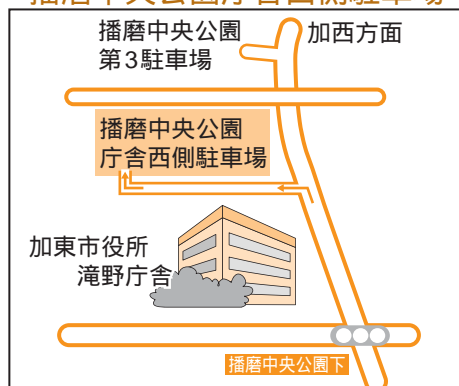

播磨中央公園庁舎西側駐車場