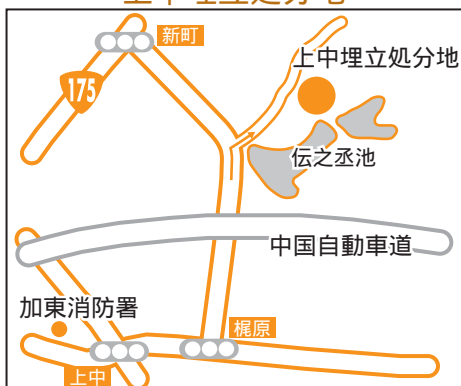

粗大ごみの回収を行います

～天ぷら油（廃食油）の回収も行います～

社地域、滝野地域、東条地域ごとに、それぞれの地域にお住まいの方を対象に、粗大ごみの回収を次のとおり行います。

お住まいの地域以外の搬入場所には持ち込めませんのでご注意ください。対象地域にお住まいであることを確認するため、入り口で運転免許証を提示していただきます。

社地域

- 【回収日】 11月9日(日) 雨天の場合は11月16日(日)に延期します。
- 【搬入場所】 上中埋立処分地
- 【搬入時間】 社・福田地区……………8:00～12:00
  米田・上福田・鴨川地区……13:00～15:00

滝野地域

- 【回収日】 11月30日(日) 雨天の場合は12月7日(日)に延期します。
- 【搬入場所】 播磨中央公園庁舎西側駐車場
- 【搬入時間】 8:00～12:00

雨天延期の場合は、ケーブルテレビでお知らせします。

東条地域

- 【回収日】 11月16日(日) 雨天の場合は11月23日(祝)に延期します。
- 【搬入場所】 東条ライスセンター
- 【搬入時間】 8:00～12:00

種類	品目	
○ 取扱いできる粗大ごみ	家庭電気製品類 電気コードは切り取ってください。	ワープロ、プリンター、スキャナー、ビデオデッキ、ステレオなど 掃除機、電気ストーブ、扇風機、ドライヤーなど 石油ファンヒーター、石油ストーブ（燃料は必ず抜いてください）
	大型プラスチック類	バケツ、衣装ケースなど（プラスチックだけのもの） ベビーカー、おもちゃなど（金属部品付のもの）
	二輪車類	自転車、バイク、一輪車、三輪車など
農機具	草刈機など（木製と混合しているものは、木製部分は取り除いてください）	
金属類	ガスレンジ、電子レンジ、湯沸器、米缶、その他金属製品など	
	天ぷら油（廃食油）	菜種油、大豆油、コーン油、ごま油、サラダ油などの植物油 （天かすなどの異物を取り除いたものを食用油容器、ペットボトルなどに入れて搬入してください。持ち込みに使用した容器は各自お持ち帰りください）

種類	品目	
✕ 取扱いできない粗大ごみ	パソコン（リサイクル対象家電）	パソコン全般、ディスプレイ（CRT、液晶）、キーボードやマウスなどの付属品
	家電（リサイクル対象家電）	エアコン、テレビ（ブラウン管式）、冷蔵庫、洗濯機、冷凍庫
	家具類	タンス、机、椅子、ベッド、応接セット、ピアノ、布団類など
	建具類	ふすま、窓のサッシ、障子など
	その他	流し台、あんま機、畳、カーペット、ミシン、オルガンなど
		消火器、バッテリー、タイヤ、ガスボンベ、豆炭あんか、スレート、育苗箱など事業に伴う容器など
	土砂類	瓦、レンガ、ブロック、土砂など
紙・布類	新聞、雑誌、雑がみ類、びん、ダンボール、古布など	

上中埋立処分地