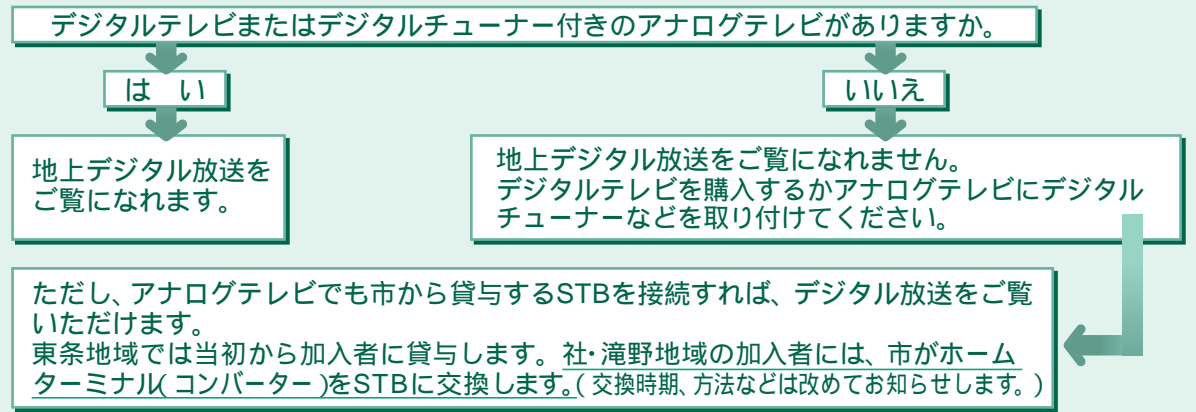

- 外部入力端子のないテレビでは、ホームターミナル(コンバータ)およびSTB経由での視聴ができない場合があります。
- デジタル放送を視聴できますが、画質・音質はいままでとおりです。
- 地上アナログ放送は、平成23(2011)年7月24日まで放送します。
- 衛星デジタル放送は別料金が必要なチャンネルがあります。

STBって何?

STBとは、セットトップ・ボックスの略です。デジタル放送を視聴するためのCATV局専用のチューナーです。電源の入り切り、チャンネル変換、ボリュウムの調整などを行います。また、アナログテレビでも地上デジタル放送が視聴できるよう地上デジタルチューナーが内蔵されています。

STBは、テレビ一台につき一台の接続です。STB一台から複数台のテレビに接続することはできません。

セット・トップ・ボックス

問い合わせ
企画部地域情報センター
428330

デジタル放送の視聴方法

加東市では、平成20年4月から市ケーブルテレビ加入者へ本格的にデジタル放送を開始します。

1. 地上デジタル放送を平成20年4月から視聴するにはどうするのですか?
(NHK総合・教育、サンテレビ、毎日放送、朝日放送、関西テレビ、読売テレビ)

2. デジタル自主放送やデジタル衛星放送を平成20年4月から視聴するには?