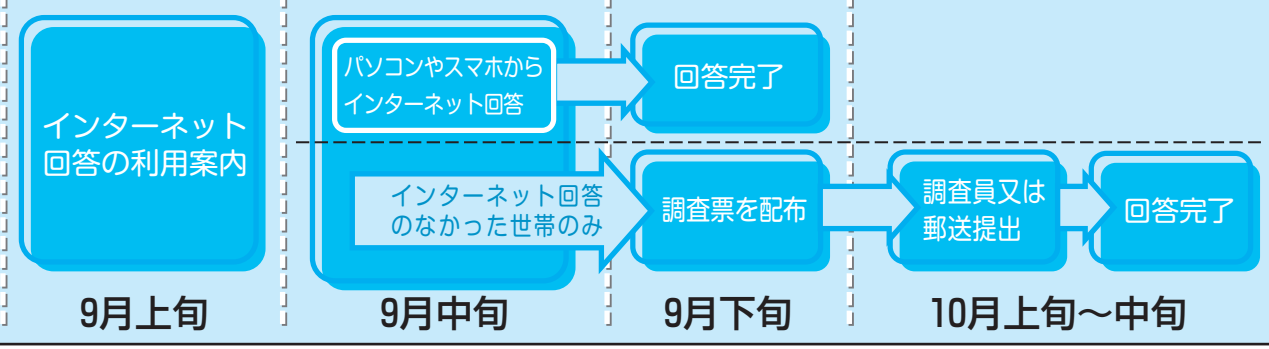

国勢調査2015・調査の流れ

☆調査員は9月上旬からみなさまのお宅を訪問します。

問い合わせ 協働部企画協働課(庁舎4階) ☎43-0389

住みよさランキング2015

加東市、近畿圏内第7位にランクアップ！ 全国でも上位50位以内！

経済書・ビジネス書専門の出版社である株式会社東洋経済新報社が、様々な公的統計を元に算出・公表している「住みよさランキング」。全国791都市（790市と東京都区部全体）を対象に「安心度」「利便度」「快適度」「富裕度」「住居水準充実度」の5項目をそれぞれ評価し、その平均値を序列化したもので、まちの偏差値として全国的に知られ、まちづくりの目安のひとつにもなっています。

今年度発表の「住みよさランキング2015」で、加東市は、近畿圏で7位（全国で43位）を獲得しました。近畿圏で10位（全国で51位）だった昨年度から着実に順位を伸ばしています。なお、県内の順位は、昨年度に引き続き、芦屋市に続く2位を維持しています。

※この調査における近畿圏は、滋賀、京都、大阪、兵庫、奈良、和歌山の2府4県として取り扱われています。

ランクアップの理由

加東市は、特に「快適度」が全国で12位とされており、昨年度の15位に引き続き、高い評価を得ています。加東市の順位を押し上げる要因である「快適度」に加え、今年度は「安心度」も117位（昨年度205位）と大きく順位を上げることが、総合順位を押し上げています。

「快適度」と「安心度」

「快適度」は、わたしたちの生活に欠かせない下水道や公園といった公共施設の整備状況のほか、新しい住宅が増えているか、転入する人が多いかどうか指標として反映された、まちの活力や将来性を表す指標です。

「安心度」は、人口あたりの病院等の病床数、老人福祉施設の定員数、出生率、保育所の待機児童数が反映された、安心して生活できること、長く住み続けられることを表す指標となっています。

さらに 安心して快適なまちを

「活力と将来性があり、長く住み続けられるまち」として高く評価された加東市。これからも、この評価を高めていきながら、県内トップ、さらには全国トップのまちを目指して、さらに安心して快適なまちづくりに取り組んでいきます。