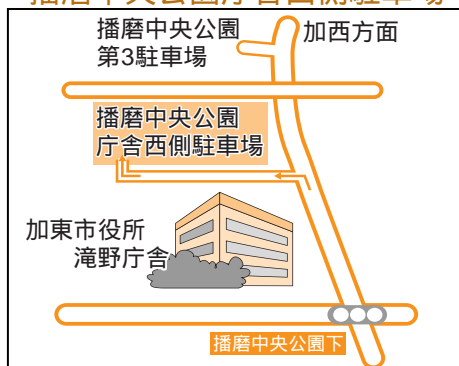

播磨中央公園庁舎西側駐車場