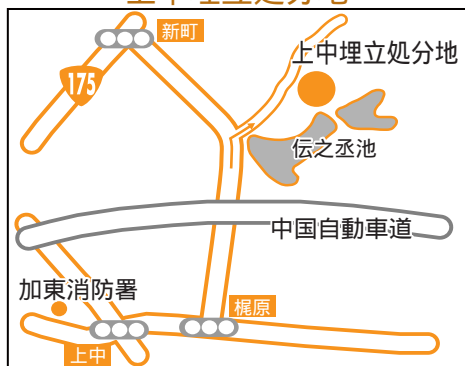

## 【ご注意ください】

お住まいの地域以外の搬入場所には持ち込めません。  
対象地域にお住まいであることを確認するため、入り口で運転  
免許証などを提示いただきますので、ご協力をお願いします。  
雨天中止の場合は、ケーブルテレビなどでお知らせします。

お住まいの地域	日 時	搬入場所	搬入時間
社 地 域	11月7日(日) 雨天の場合11月14日(日)	上中埋立処分地	社・福田地区・・・8:00～正午 米田・上福田・鴨川地区・・・13:00～15:00
東条地域	11月14日(日) 雨天の場合11月21日(日)	東条ライスセンター	全地区・・・8:00～正午
滝野地域	11月28日(日) 雨天の場合12月5日(日)	播磨中央公園 庁舎西側駐車場	全地区・・・8:00～正午

### 播磨中央公園庁舎西側駐車場