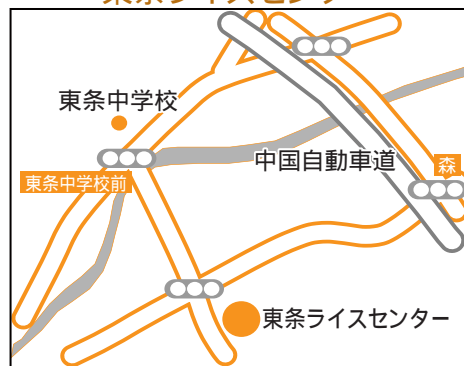

東条ライスセンター

問い合わせ 市民安全部生活課(滝野庁舎) ☎48-3507