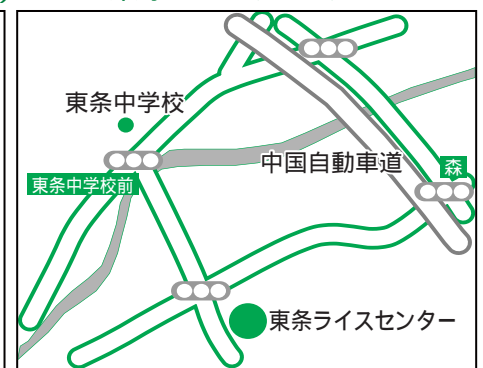

上中埋立処分地

播磨中央公園駐車場(滝野庁舎西側)

東条ライスセンター

問い合わせ 市民安全部生活課(滝野庁舎) ☎48-3507