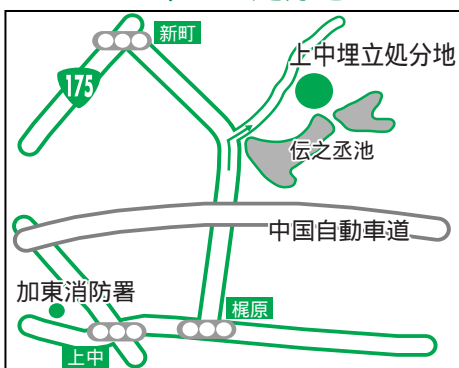

粗大ごみの回収を行います

【ご注意ください】

お住まいの地域以外の搬入場所には持ち込めません。
対象地域にお住まいであることを確認するため、入り口で運転免許証などを提示いただきますので、ご協力をお願いします。
雨天中止の場合は、ケーブルテレビなどでお知らせします。

市役所各庁舎にも廃食油回収ボックスを設置していますのでご利用ください。

お住まいの地域	搬入日	搬入場所	搬入時間
社地域	5月8日(日) 雨天の場合5月15日(日)	上中埋立処分地	社・福田地区・・・8:30～正午 米田・上福田・鴨川地区・・・13:00～15:00
東条地域	5月22日(日) 雨天の場合5月29日(日)	東条ライスセンター	全地区・・・8:30～正午
滝野地域	5月29日(日) 雨天の場合6月5日(日)	播磨中央公園駐車場 (滝野庁舎西側)	全地区・・・8:30～正午

種類	品目
家庭電気製品類 電気コードは切り取ってください	ワープロ、プリンター、スキャナー、ビデオデッキ、ステレオなど
	掃除機、電気ストーブ、扇風機、ドライヤーなど
	石油ファンヒーター、石油ストーブ(燃料は必ず抜いてください)
大型プラスチック類	バケツ、衣装ケースなど(プラスチックだけのもの)
	ベビーカー、おもちゃなど(金属部品付のもの) ベビーカーは、布部分を取りはずして持ち込んでください。
二輪車類	自転車、バイク、一輪車、三輪車など
農機具	草刈機など(木製と混合している農機具は、木製部分は取り除いてください)
金属類	ガスレンジ、電子レンジ、湯沸器、米缶、その他金属製品など
天ぷら油(廃食油)	菜種油、大豆油、コーン油、ごま油、サラダ油などの植物油 (天かすなどの異物を取り除いたものを食用油容器、ペットボトルなどに入れて搬入してください)

種類	品目
パソコン (リサイクル対象)	パソコン全般、ディスプレイ(CRT・液晶)、キーボードやマウスなどの付属品
家庭電気製品類 (リサイクル対象)	エアコン、テレビ(ブラウン管式・液晶式・プラズマ式)、冷蔵庫、洗濯機、冷凍庫、衣類乾燥機
家具類	タンス、机、椅子、ベッド、応接セット、ピアノ、布団類など
建具類	ふすま、窓のサッシ、障子など
その他	流し台、あんま機、畳・カーペット、ミシン、オルガンなど
	消火器、バッテリー、タイヤ、ガスボンベ、豆炭あんか、スレート、塩ビ系樹脂(パイプ、波板)、カセットテープ、育苗箱など事業に伴うプラスチック類など
土砂類	瓦、レンガ、ブロック、土砂など
紙・布類	新聞、雑誌、雑がみ類、びん、段ボール、古布など

上中埋立処分地