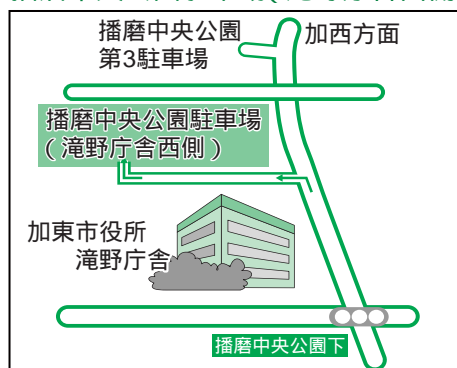

播磨中央公園駐車場(滝野庁舎西側)