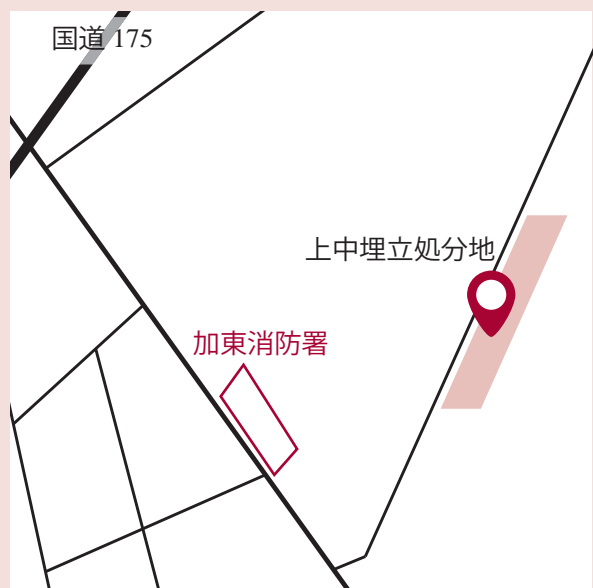

資源物拠点回収のお知らせ

処分に困っている家庭用電化製品やプラスチック製品などはありませんか？リサイクル可能な製品は、資源物として回収いたしますので、ご協力をお願いします。

■社地域にお住まいの方

- 日時…11月8日(日)
8時30分～12時
- 場所…上中埋立処分地

■滝野地域にお住まいの方

- 日時…11月29日(日)
8時30分～12時
- 場所…播磨中央公園臨時
駐車場

■東条地域にお住まいの方

- 日時…11月15日(日)
8時30分～12時
- 場所…JAみのり東条ライ
スセンター前