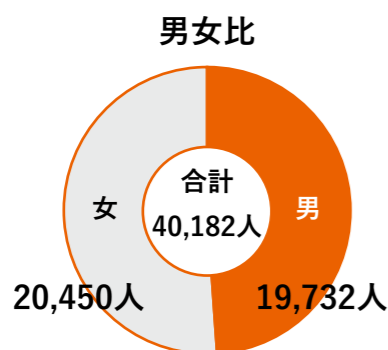

担当 教育振興部生涯学習課(文化財係) 藤原光平 48・3046

加古川流域滝野歴史民俗資料館を無料開放

関西広域連合等が実施する「関西夏のCOOLCH OICE」事業の一環である「みんなで出かけクルシエア」、および「関西文化の日プラス」事業の趣旨に賛同し、加古川流域滝野歴史民俗資料館を無料開放しています。

期間 9月29日(日)まで
 ※ただし、休館日(月曜日、祝日、8月13日(火)、9月17日(火)、24日(火))を除く。
開館時間 9時～17時
場所 加古川流域滝野歴史民俗資料館(下滝野136番地)
 担当 吉田浩康 (文化財係) 48・3422

ありがとうございます

吉田仁志さん(新町)から、机を4台寄贈いただきました。いただいた机は、社児童館「やしろこどものいえ」で活用させていただきます。

100歳おめでとございます

森本ふみこさん(社)
 大正8年6月19日生まれ

市内 100歳以上の方 33人
 (男性1人/女性32人)
 令和元年7月20日時点

人口 40,182人 (前月比 -17)
 世帯数 16,809世帯(前月比 +5)

令和元年7月20日現在