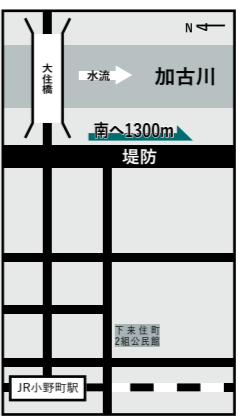

**問** 委員会事務局(庁舎3階)

担当:西角洋人 ☎43-0399 FAX43-0554

〒673-1493 加東市社50

堤防の刈草で作った堆肥を、無料で配布します。夏野菜の土壌作りなどに活用ください。

**日時** 3月3日(火)、4日(水)  
9時～11時、14時～16時

**場所** 小野市下住町加古川堤防上  
※大住橋南約1300m