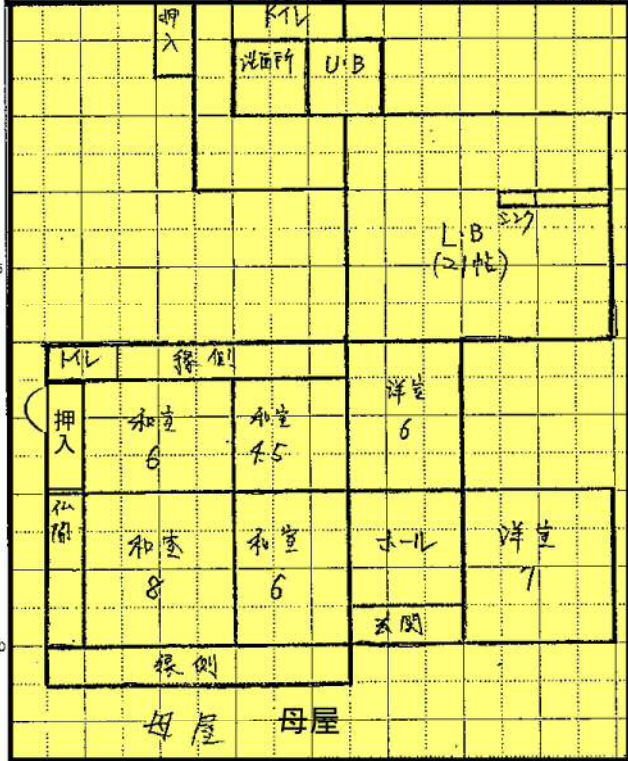

母屋 (和室4、洋室2)、LB、納屋 (和室3、洋室1)
土蔵

土蔵 2階
土蔵
土蔵

押入
KTV
洗面所 U.B.
L.B. (2+枕)
和室 6
和室 4.5
洋室 6
和室 8
和室 6
洋室 7
玄関
根側
母屋 母屋

玄米冷蔵庫 (80袋)
物入
洋室 6
和室 6
押入
和室 4.5
和室 6
物入 6
KTV
物入
2階
納屋 納屋