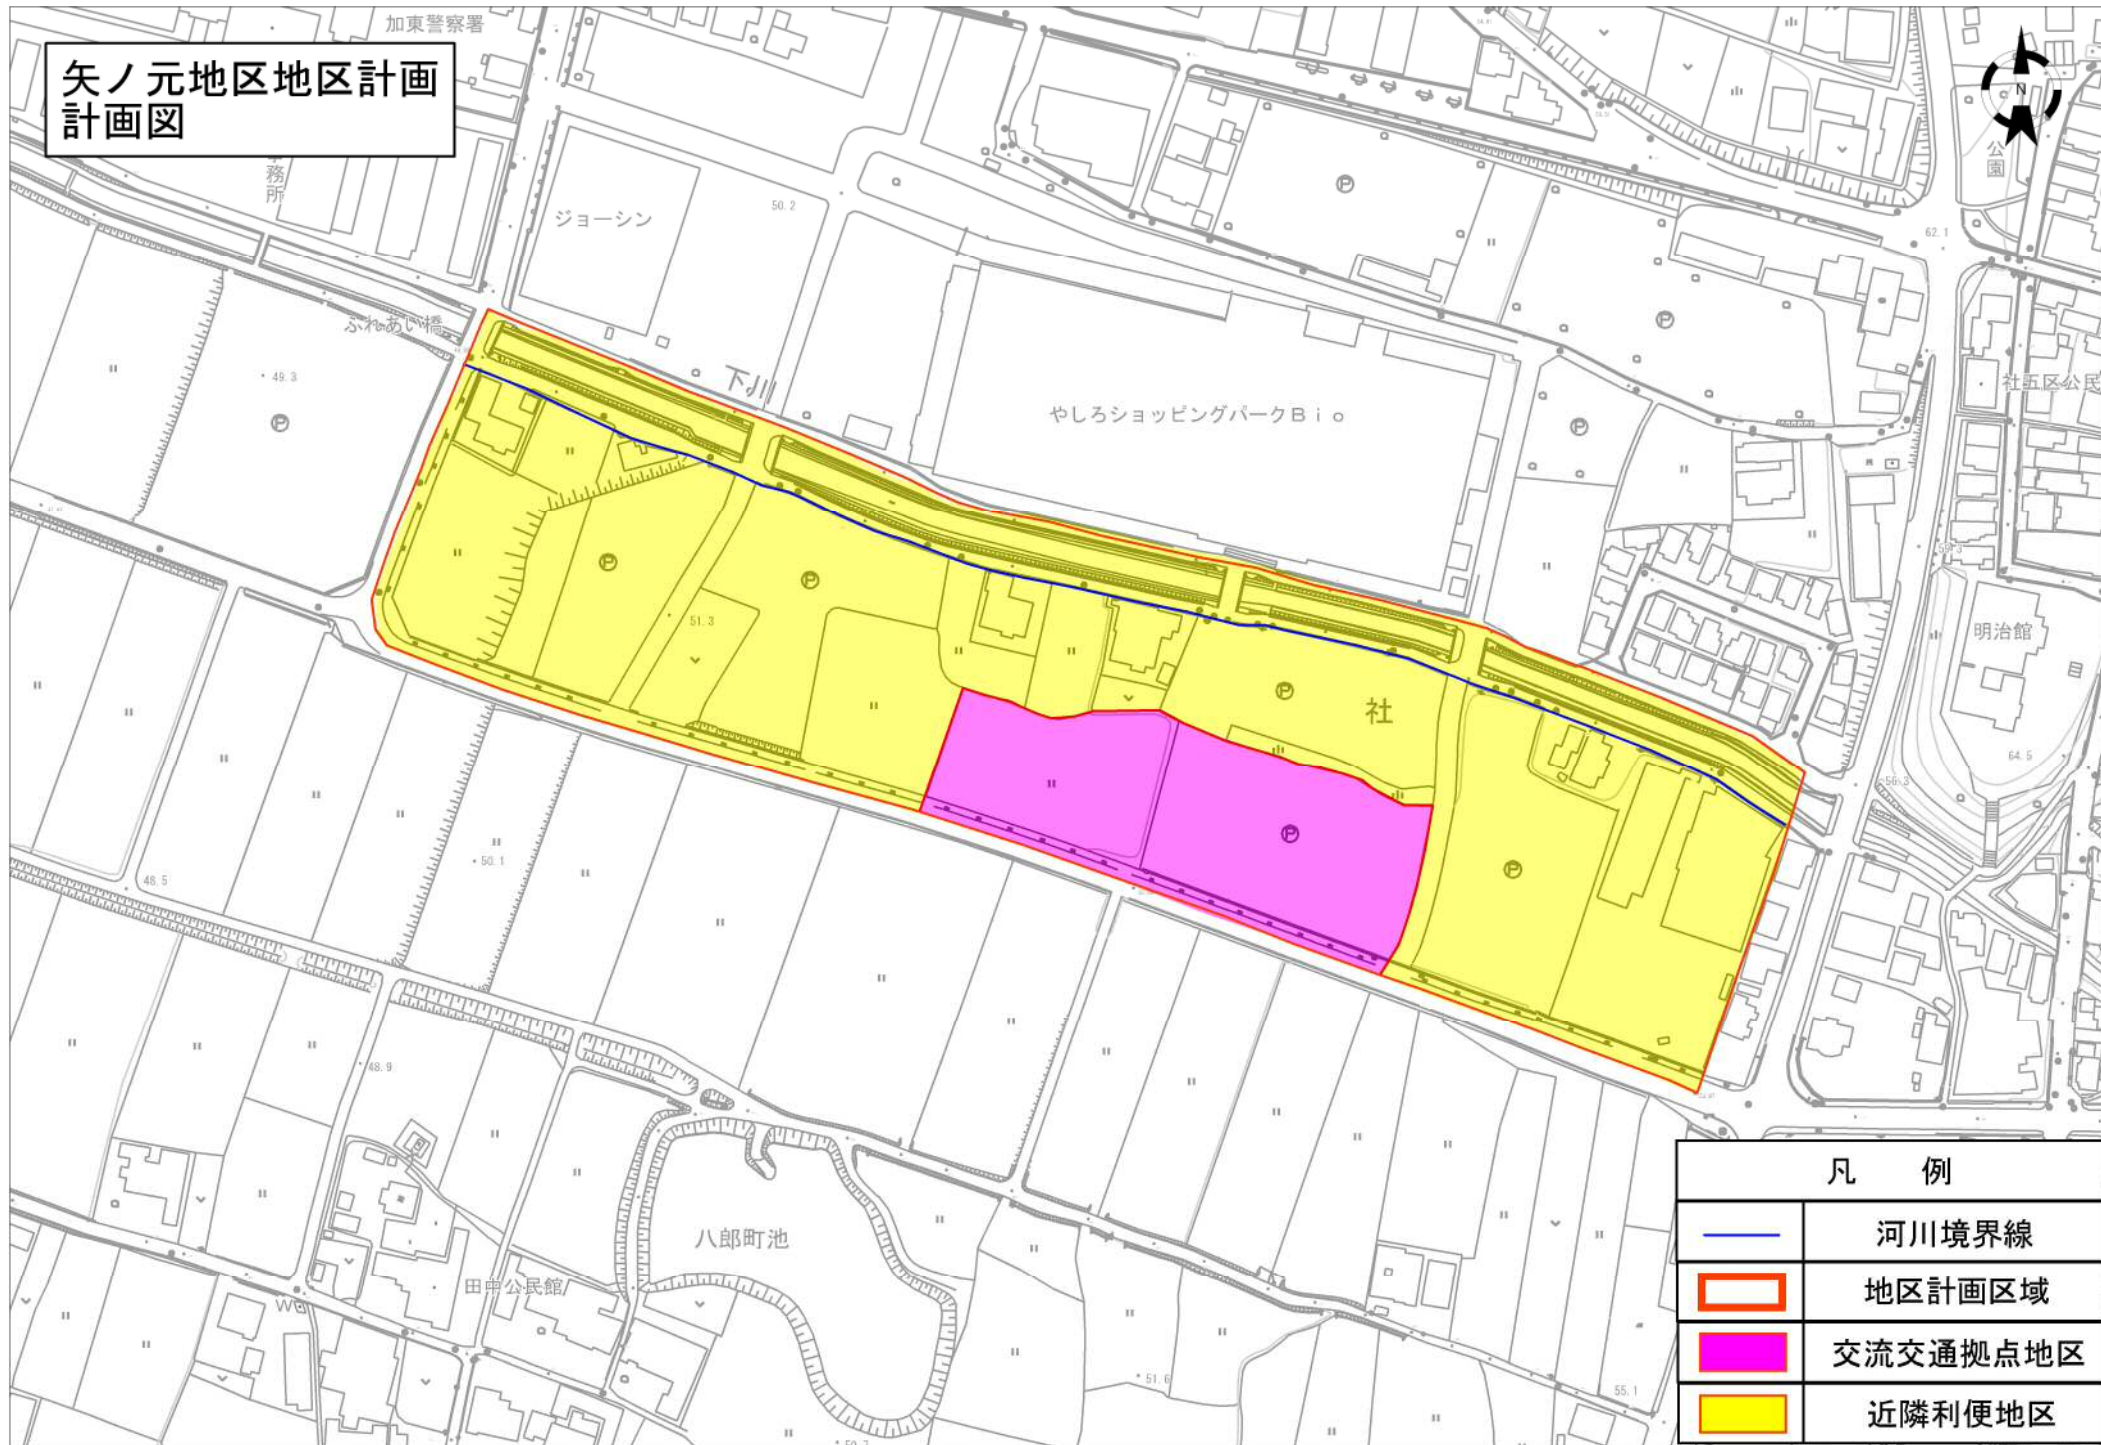

矢ノ元地区地区計画 計画図

凡 例

	河川境界線
	地区計画区域
	交流交通拠点地区
	近隣利便地区