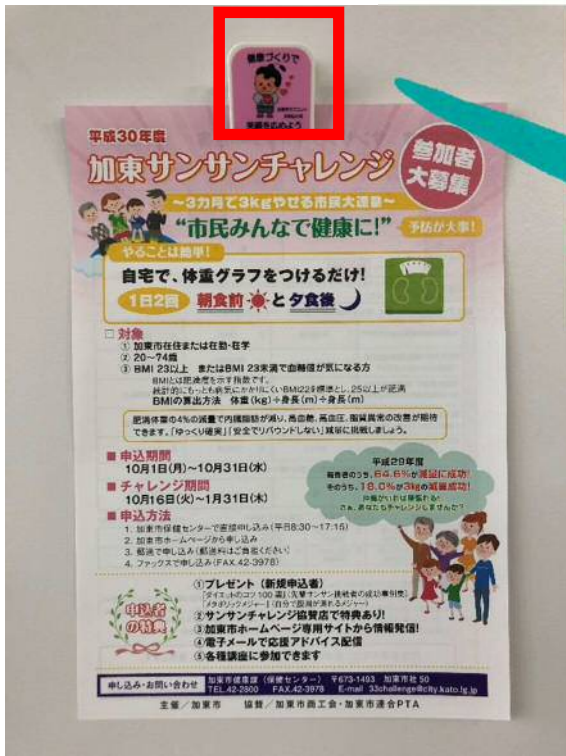

デザイン使用例①（チラシ・パンフレット等）

秋のフェスティバルチラシ

デザイン使用例②（グッズ等）

マグネットクリップ

デザインを使用する際は、「加東市マスコット 加東伝の助」と表記してください。