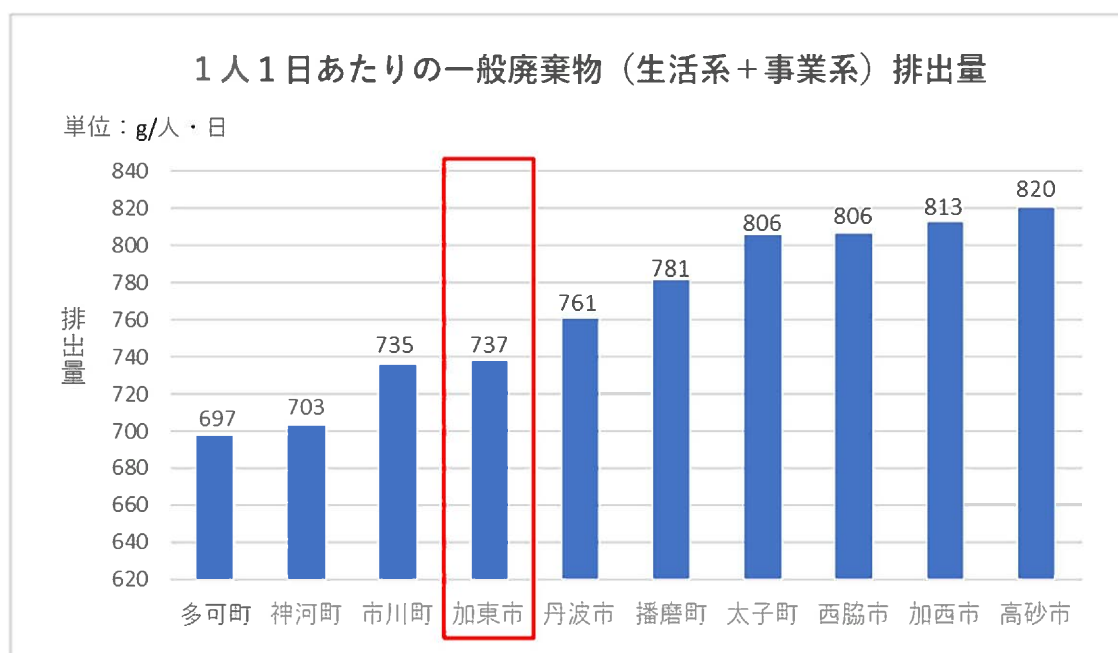

## 兵庫県内のごみの少ない市町

※令和3年度一般廃棄物処理事業実態調査結果を基に、兵庫県内の市町のうち、少ない方から10市町を掲載しています。

※令和3年度一般廃棄物処理事業実態調査結果を基に、兵庫県内の市町のうち、少ない方から10市町を掲載しています。