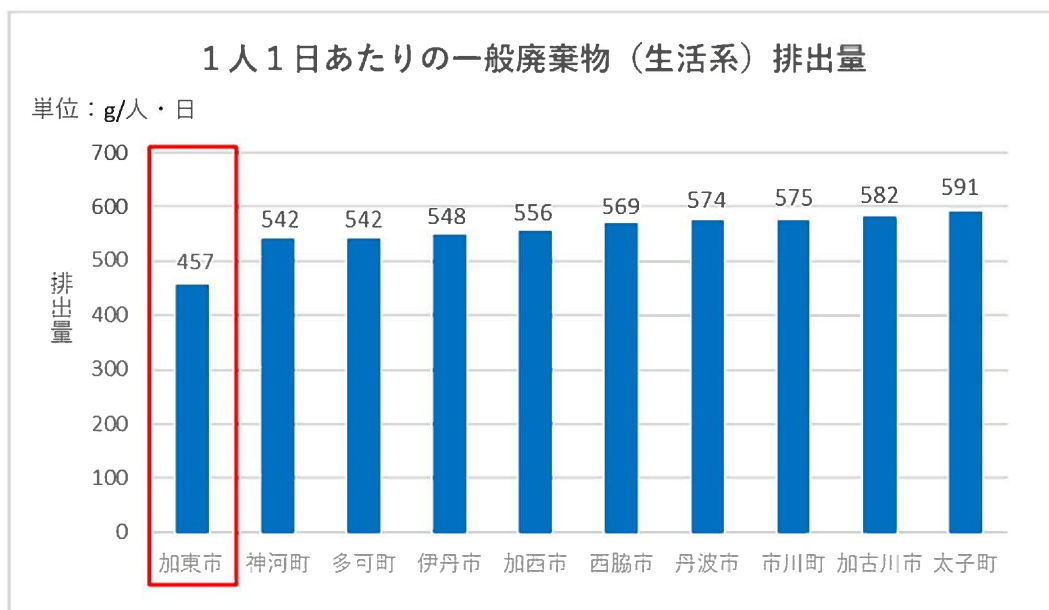

## 兵庫県内のごみの少ない市町

※令和3年度一般廃棄物処理事業実態調査結果を基に、兵庫県内の市町のうち、少ない方から10市町を掲載しています。

※令和3年度一般廃棄物処理事業実態調査結果を基に、兵庫県内の市町のうち、少ない方から10市町を掲載しています。