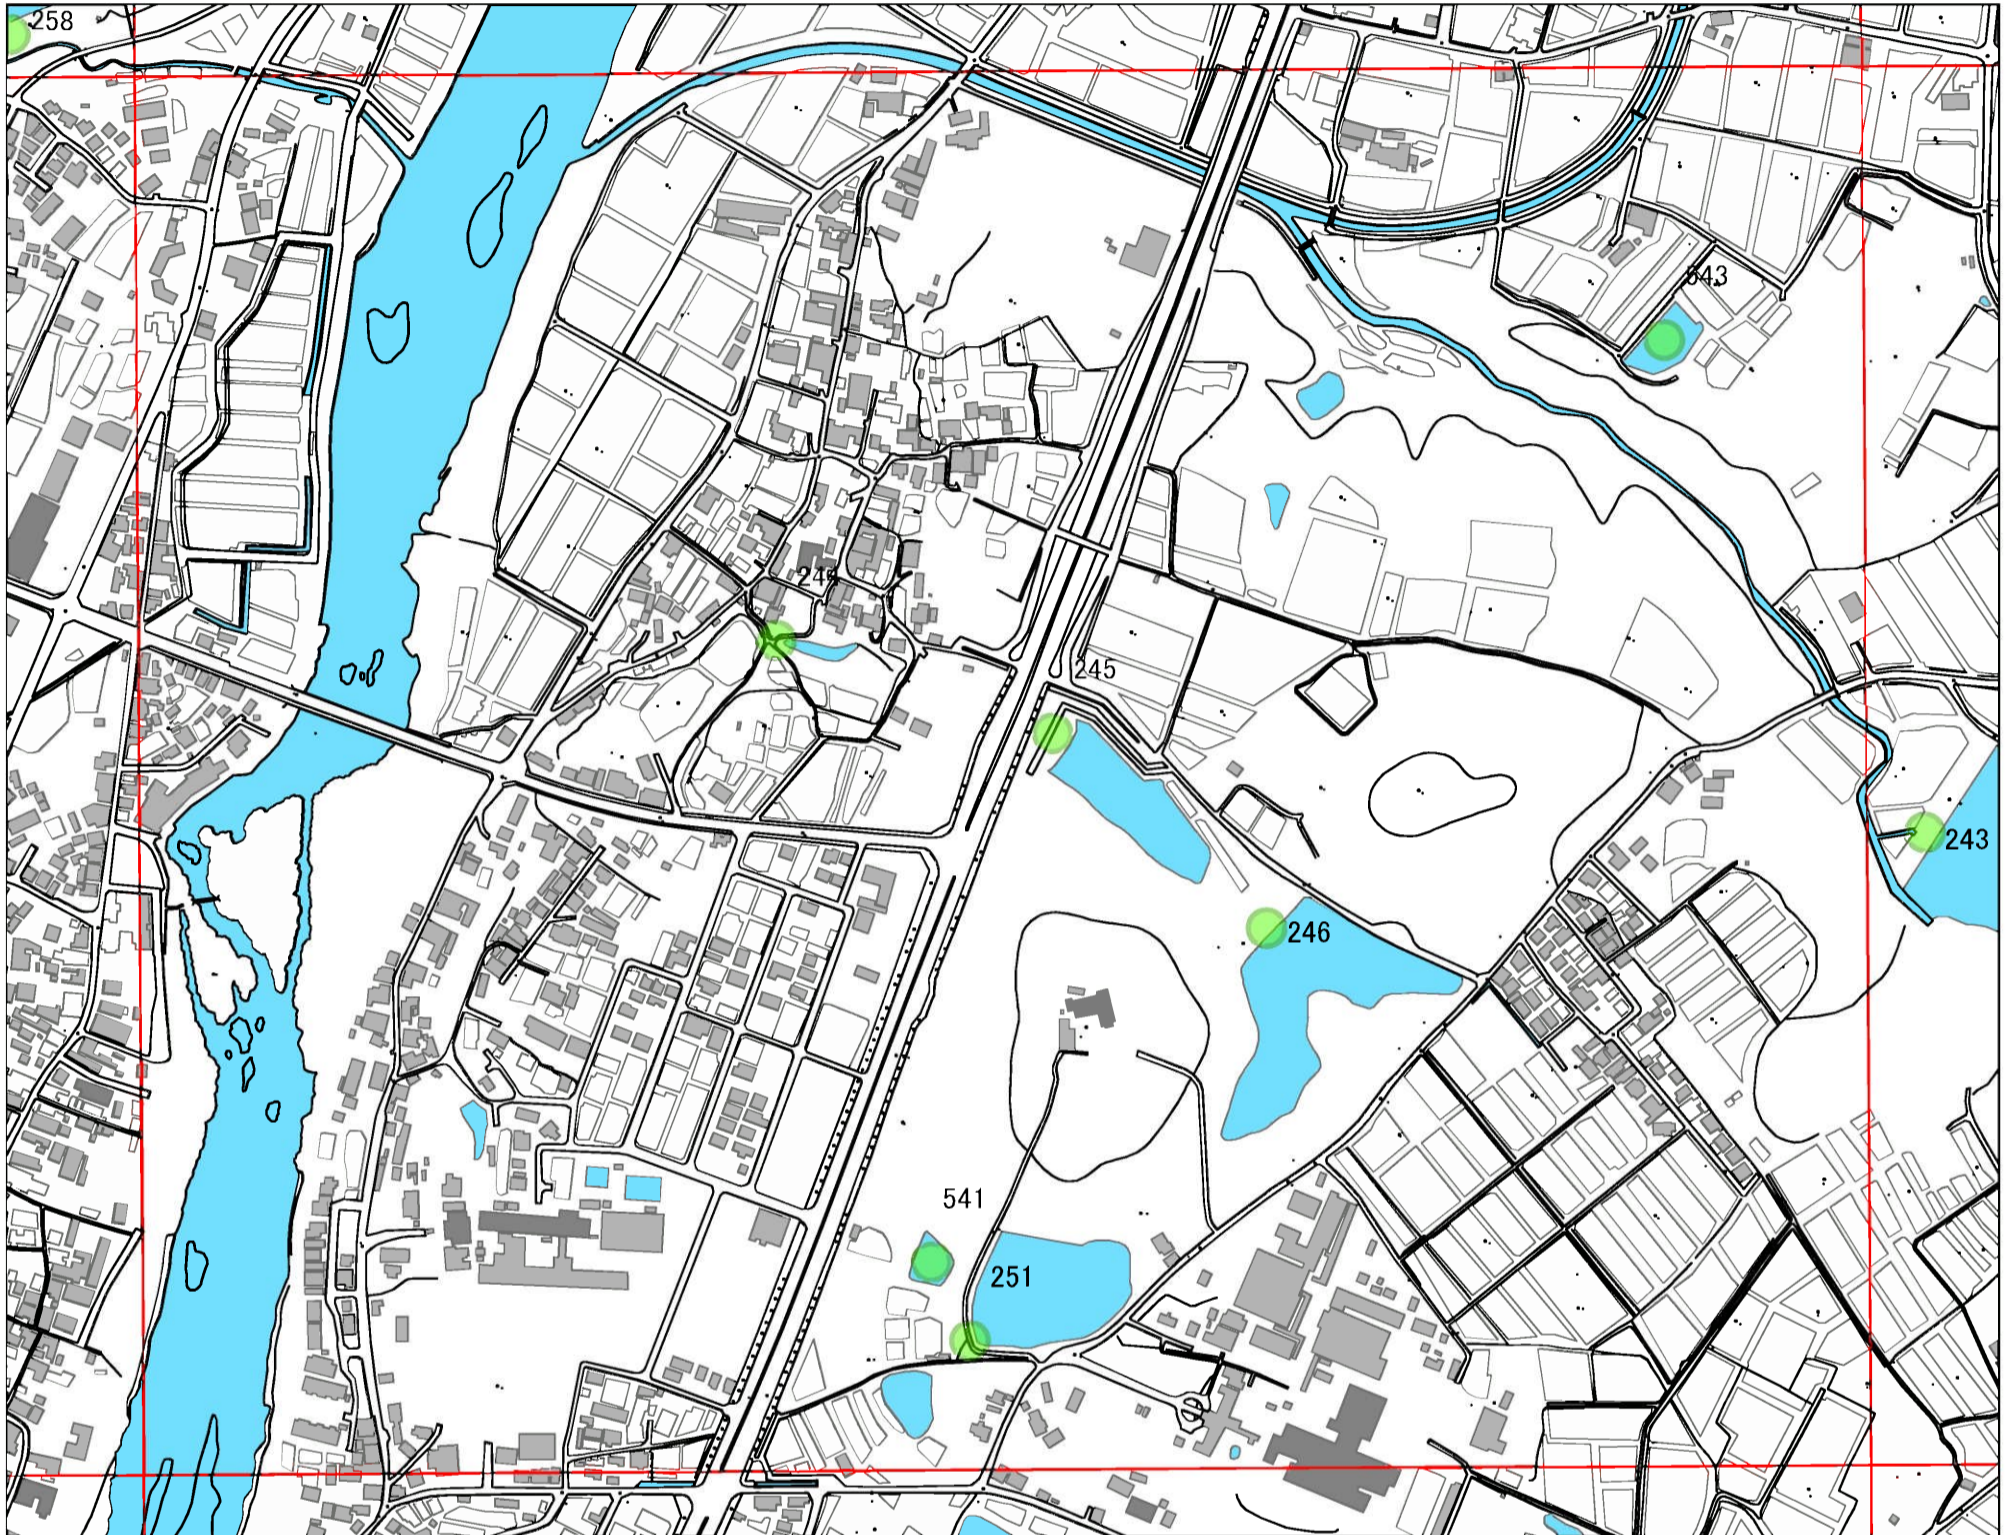

令和元年度 加東市ため池マップ

メッシュ番号：040

地図内ため池諸元一覧表

1:5,000

番号	コード番号	ため池名称	所在地	貯水量m
244	282280244	下の池	加東市多井田上ノカチ504	2500
245	282280245	新池(多井田)	加東市多井田長坂644	53000
246	282280246	聖神池	加東市多井田長坂645	33000
251	282280251	新池	加東市新町小倉386-1,396-1	17000
541	282280687	南谷池	加東市多井田字東沢394	1100
543	282280685	長池	加東市曾我字深田264	1300

* マップにため池番号が表示されているものが、特定ため池。

連絡先 加東市産業振興部 農地整備課
TEL 0795-43-0519(直通)