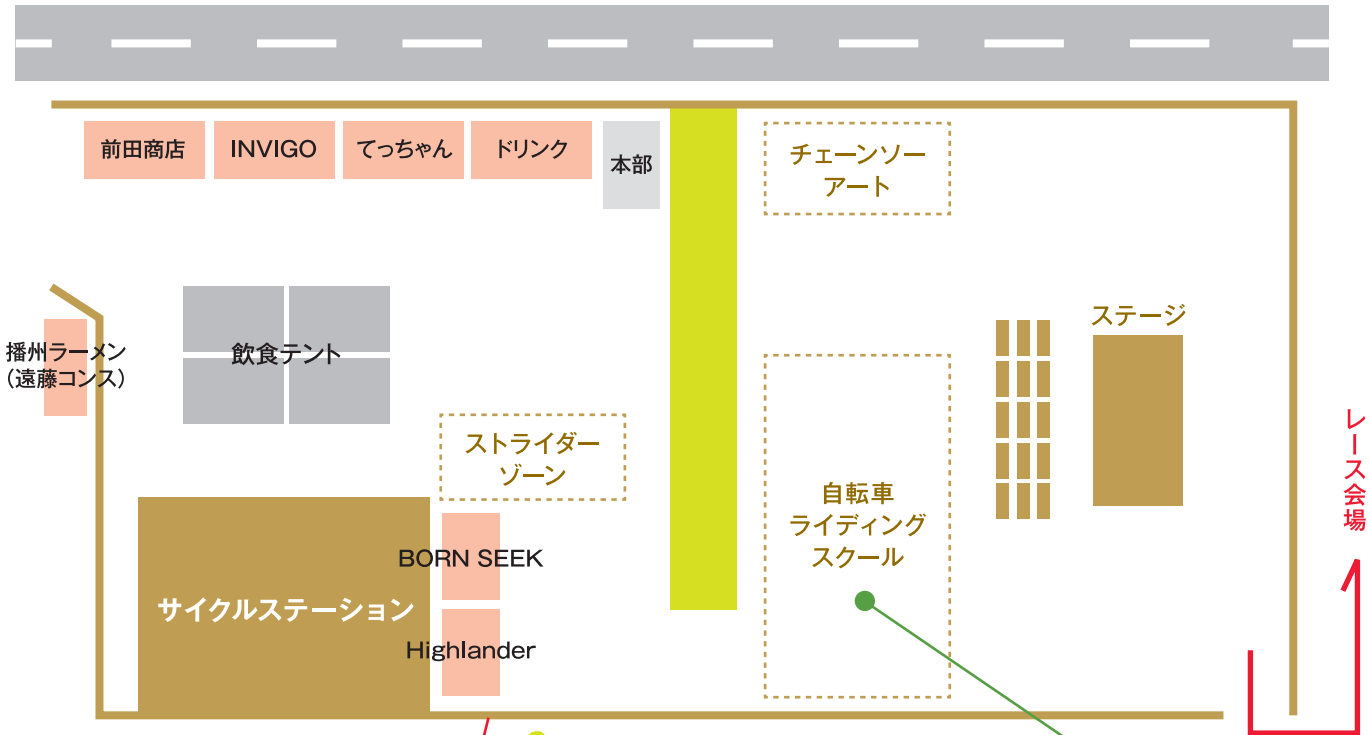

キャラクターショー

観覧無料

4/18

©ABC-A・東映アニメーション

①11:10~ ②14:00~

4/19

©2024 石森プロ・テレビ朝日・ADK EM・東映 ©石森プロ・テレビ朝日・ADK EM・東映

①10:00~ ②14:00~

イベントスケジュールや会場案内図は裏面

加東市サイクルフェス 会場案内

- ① 10:30~11:00 乗れない子クラス1回目
- ② 11:30~12:00 乗れる子クラス1回目
- ③ 13:30~14:00 乗れない子クラス2回目
- ④ 14:30~15:00 乗れる子クラス2回目
- ⑤ 15:30~16:00 乗れない子クラス3回目

DAY1 4.18.sat

- 08時45分 レース開始 (E2クラス)
- 10時00分 チェーンソーアート
- 10時30分 水龍会 和太鼓ステージ
- 11時00分 レース開始 (E3クラス)
- 11時10分 キャラクターショーと写真撮影会
- 12時45分 表彰式 (E2・E3クラス)
- 13時15分 レース開始 (E1クラス)
- 14時00分 キャラクターショーと写真撮影会
- 16時45分 表彰式 (E1クラス)