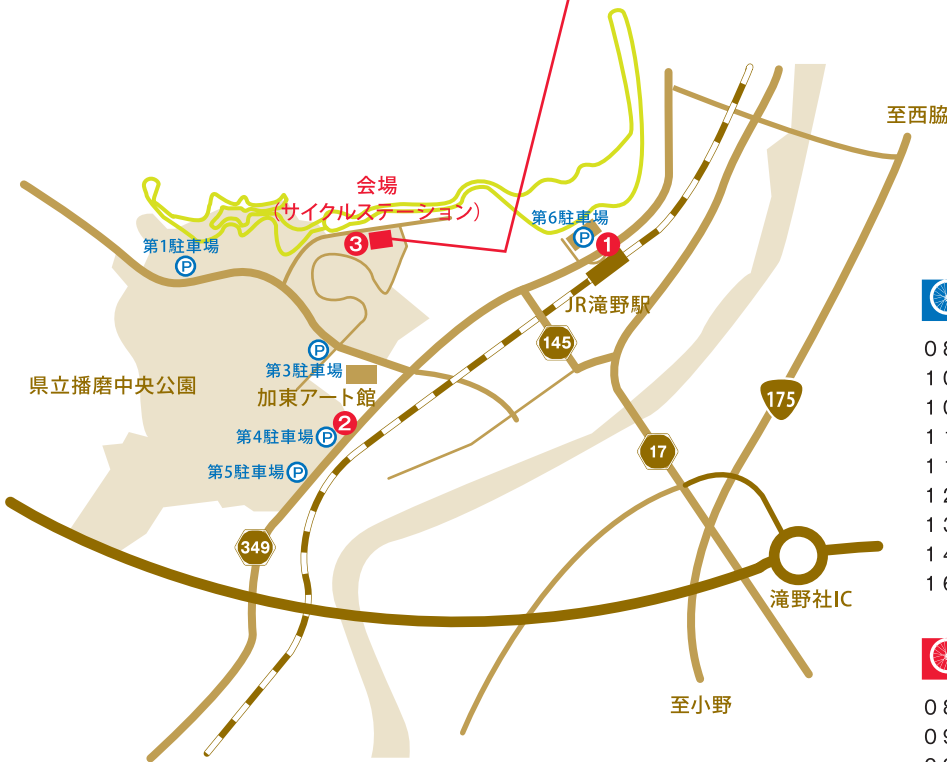

キャラクターショー

観覧無料

4/18

©ABC-A・東映アニメーション

①11:10~ ②14:00~

4/19

©2024 石森プロ・テレビ朝日・ADK EM・東映 ©石森プロ・テレビ朝日・ADK EM・東映

①10:00~ ②14:00~

イベントスケジュールや会場案内図は裏面

加東市サイクルフェス 会場案内

- ① 10:30~11:00 乗れない子クラス1回目
- ② 11:30~12:00 乗れる子クラス1回目
- ③ 13:30~14:00 乗れない子クラス2回目
- ④ 14:30~15:00 乗れる子クラス2回目
- ⑤ 15:30~16:00 乗れない子クラス3回目

DAY1 4.18.sat

- 08時45分 レース開始 (E2クラス)
- 10時00分 チェーンソーアート
- 10時30分 水龍会 和太鼓ステージ
- 11時00分 レース開始 (E3クラス)
- 11時10分 キャラクターショーと写真撮影会
- 12時45分 表彰式 (E2・E3クラス)
- 13時15分 レース開始 (E1クラス)
- 14時00分 キャラクターショーと写真撮影会
- 16時45分 表彰式 (E1クラス)