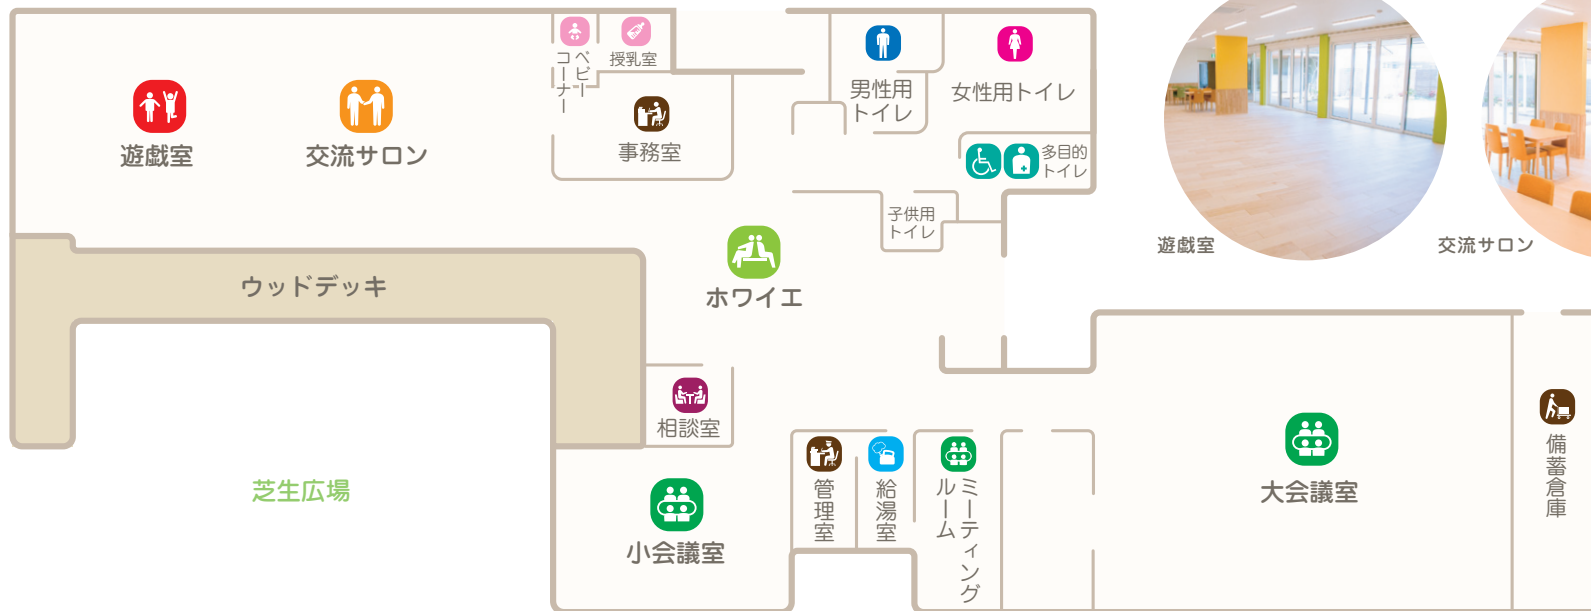

### 加東市南山活性化支援施設 ～Mina-Kuru(ミナクル)～

〒673-1341 兵庫県加東市南山一丁目4-2  
TEL 0795-20-6245 / FAX 0795-20-6246

※要予約の部屋をご利用の場合は、館内事務室または加東市ホームページの施設予約システムでお申込みください。

Mina-Kuru  
ミナクル

加東市南山活性化支援施設

# 館内案内

遊戯室

交流サロン

ホワイエ

大会議室

## 遊戯室・交流サロン

児童館のプログラムを実施するほか、親子や子どもたちが自由に遊べるスペースです。親子で飲食が可能な交流サロンも併設しています。

## ● 利用時間

施設名	利用時間	休館日
遊戯室・交流サロン	9:00~17:00	毎週月曜日(祝日の場合は、その翌日)、 祝日、年末年始
大会議室	9:00~22:00	
小会議室	9:00~22:00	
ミーティングルーム	9:00~22:00	