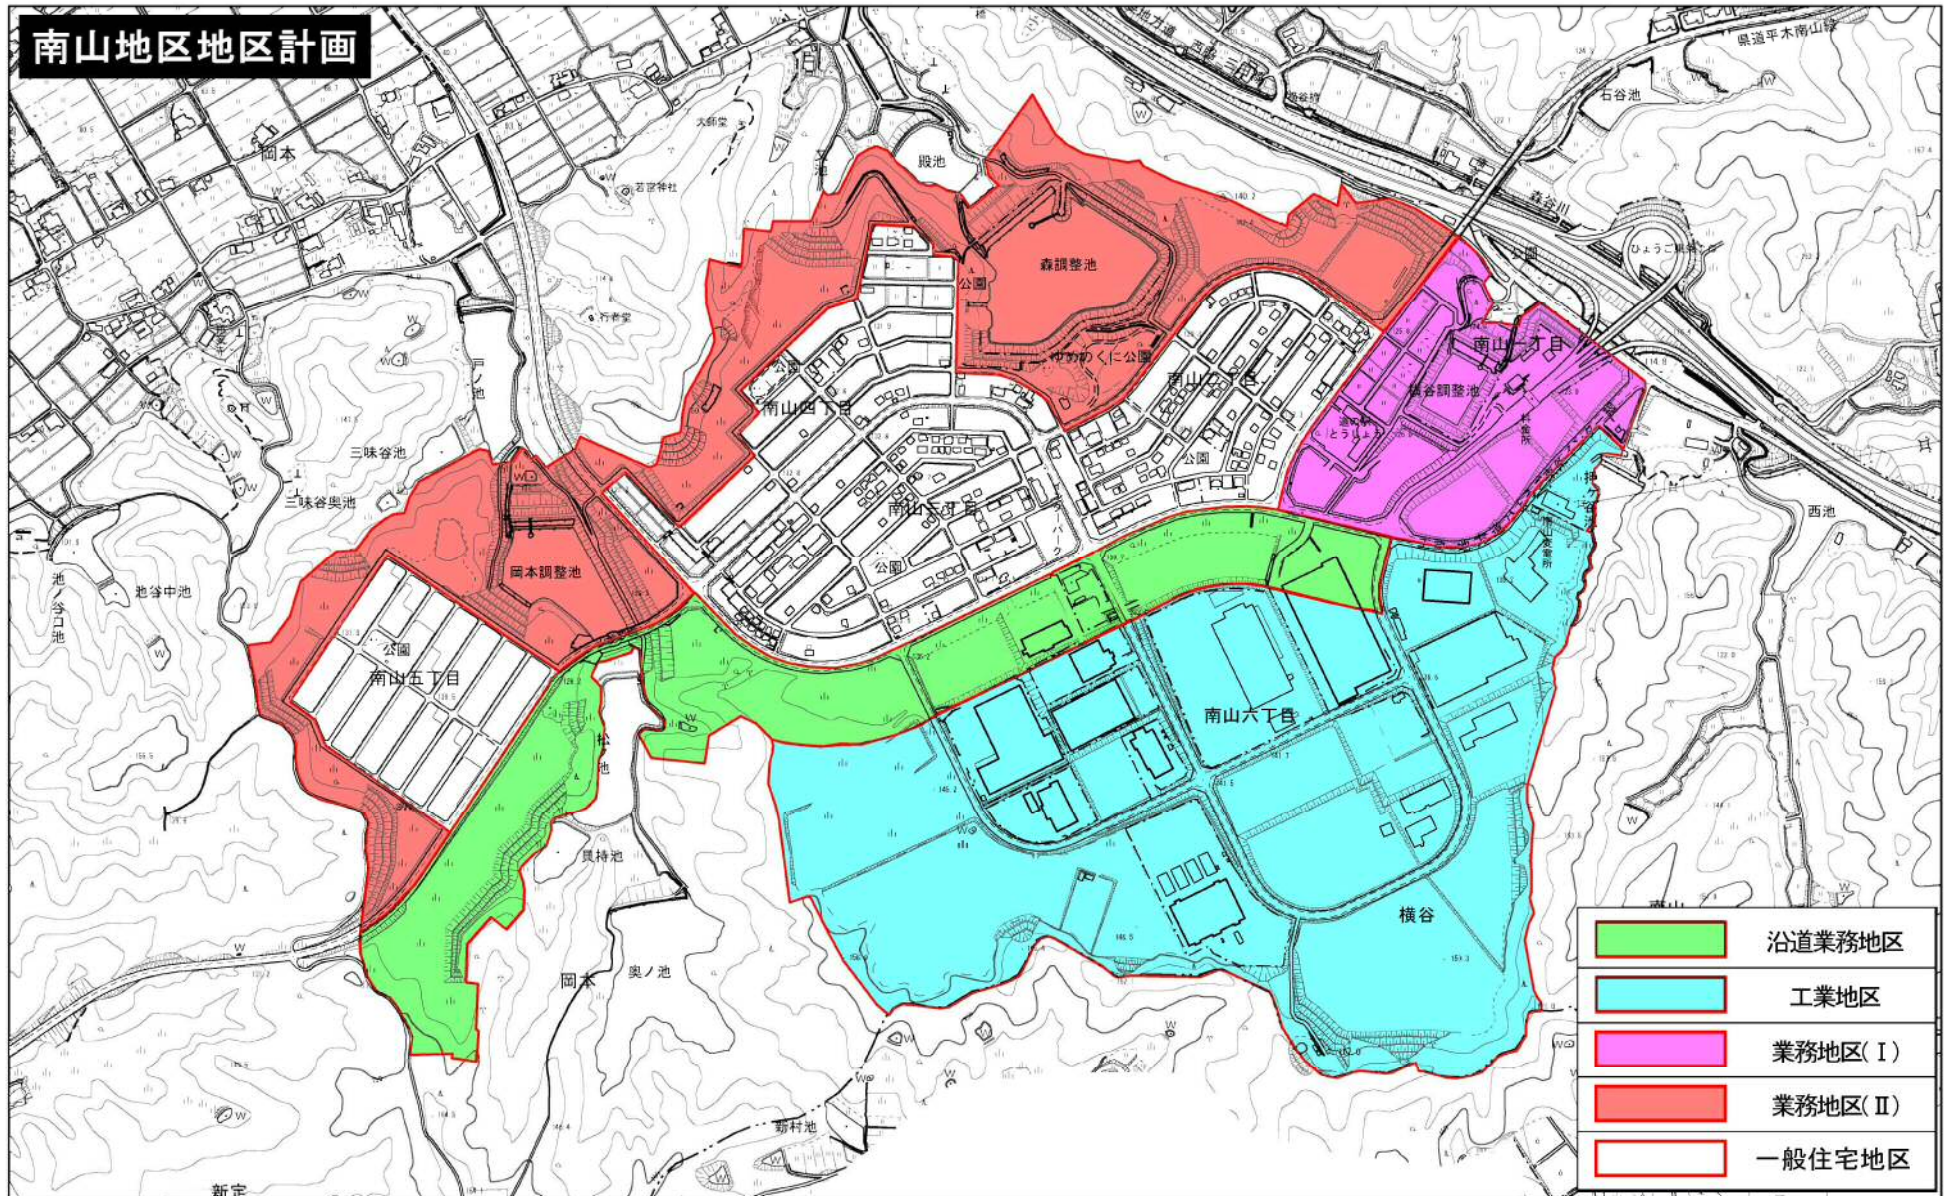

南山地区地区計画

1:10,000