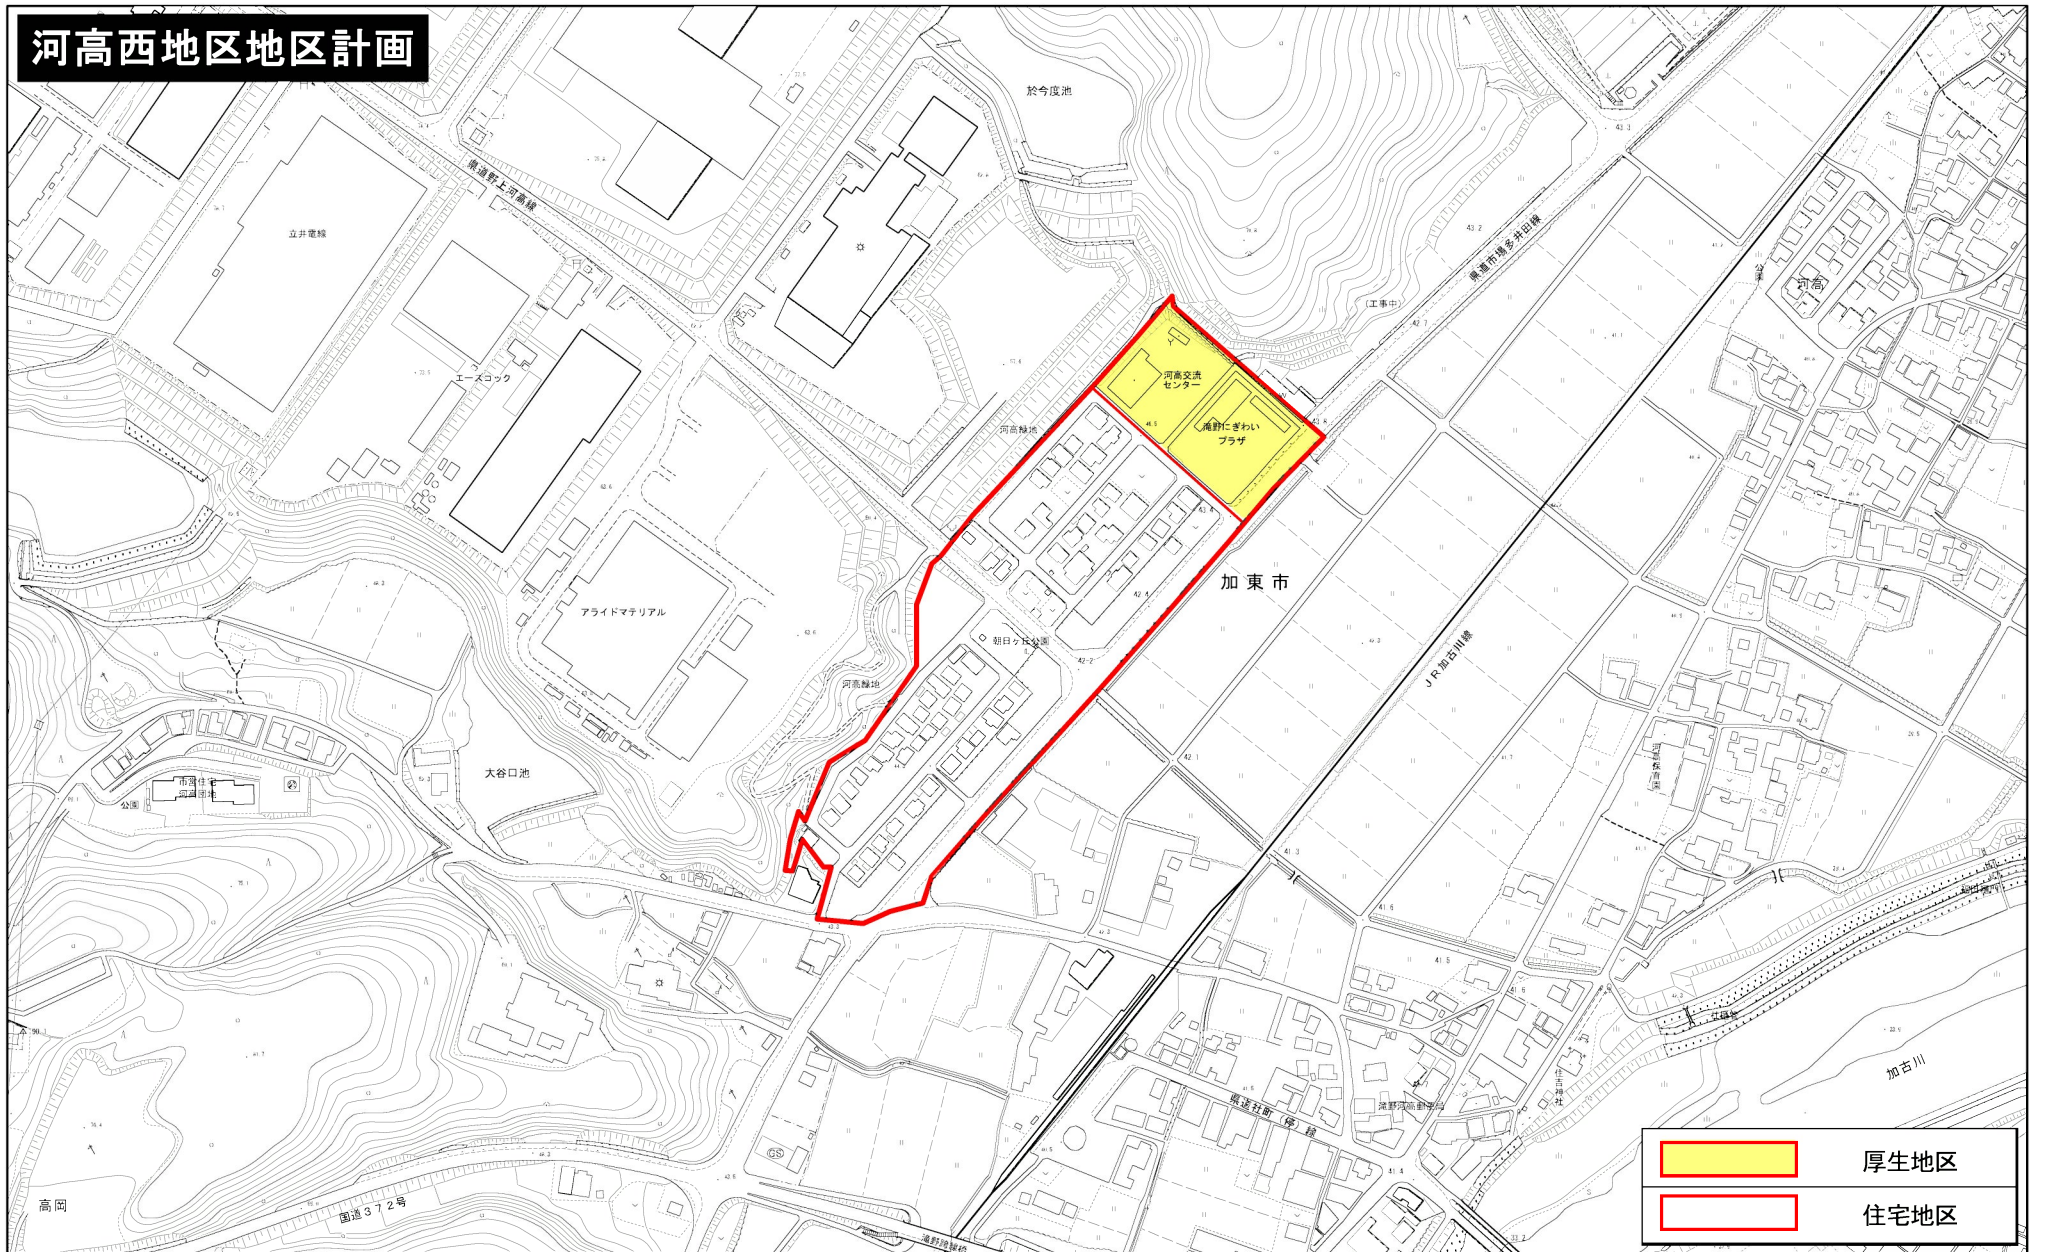

河高西地区地区計画

	厚生地区
	住宅地区

1:5,000