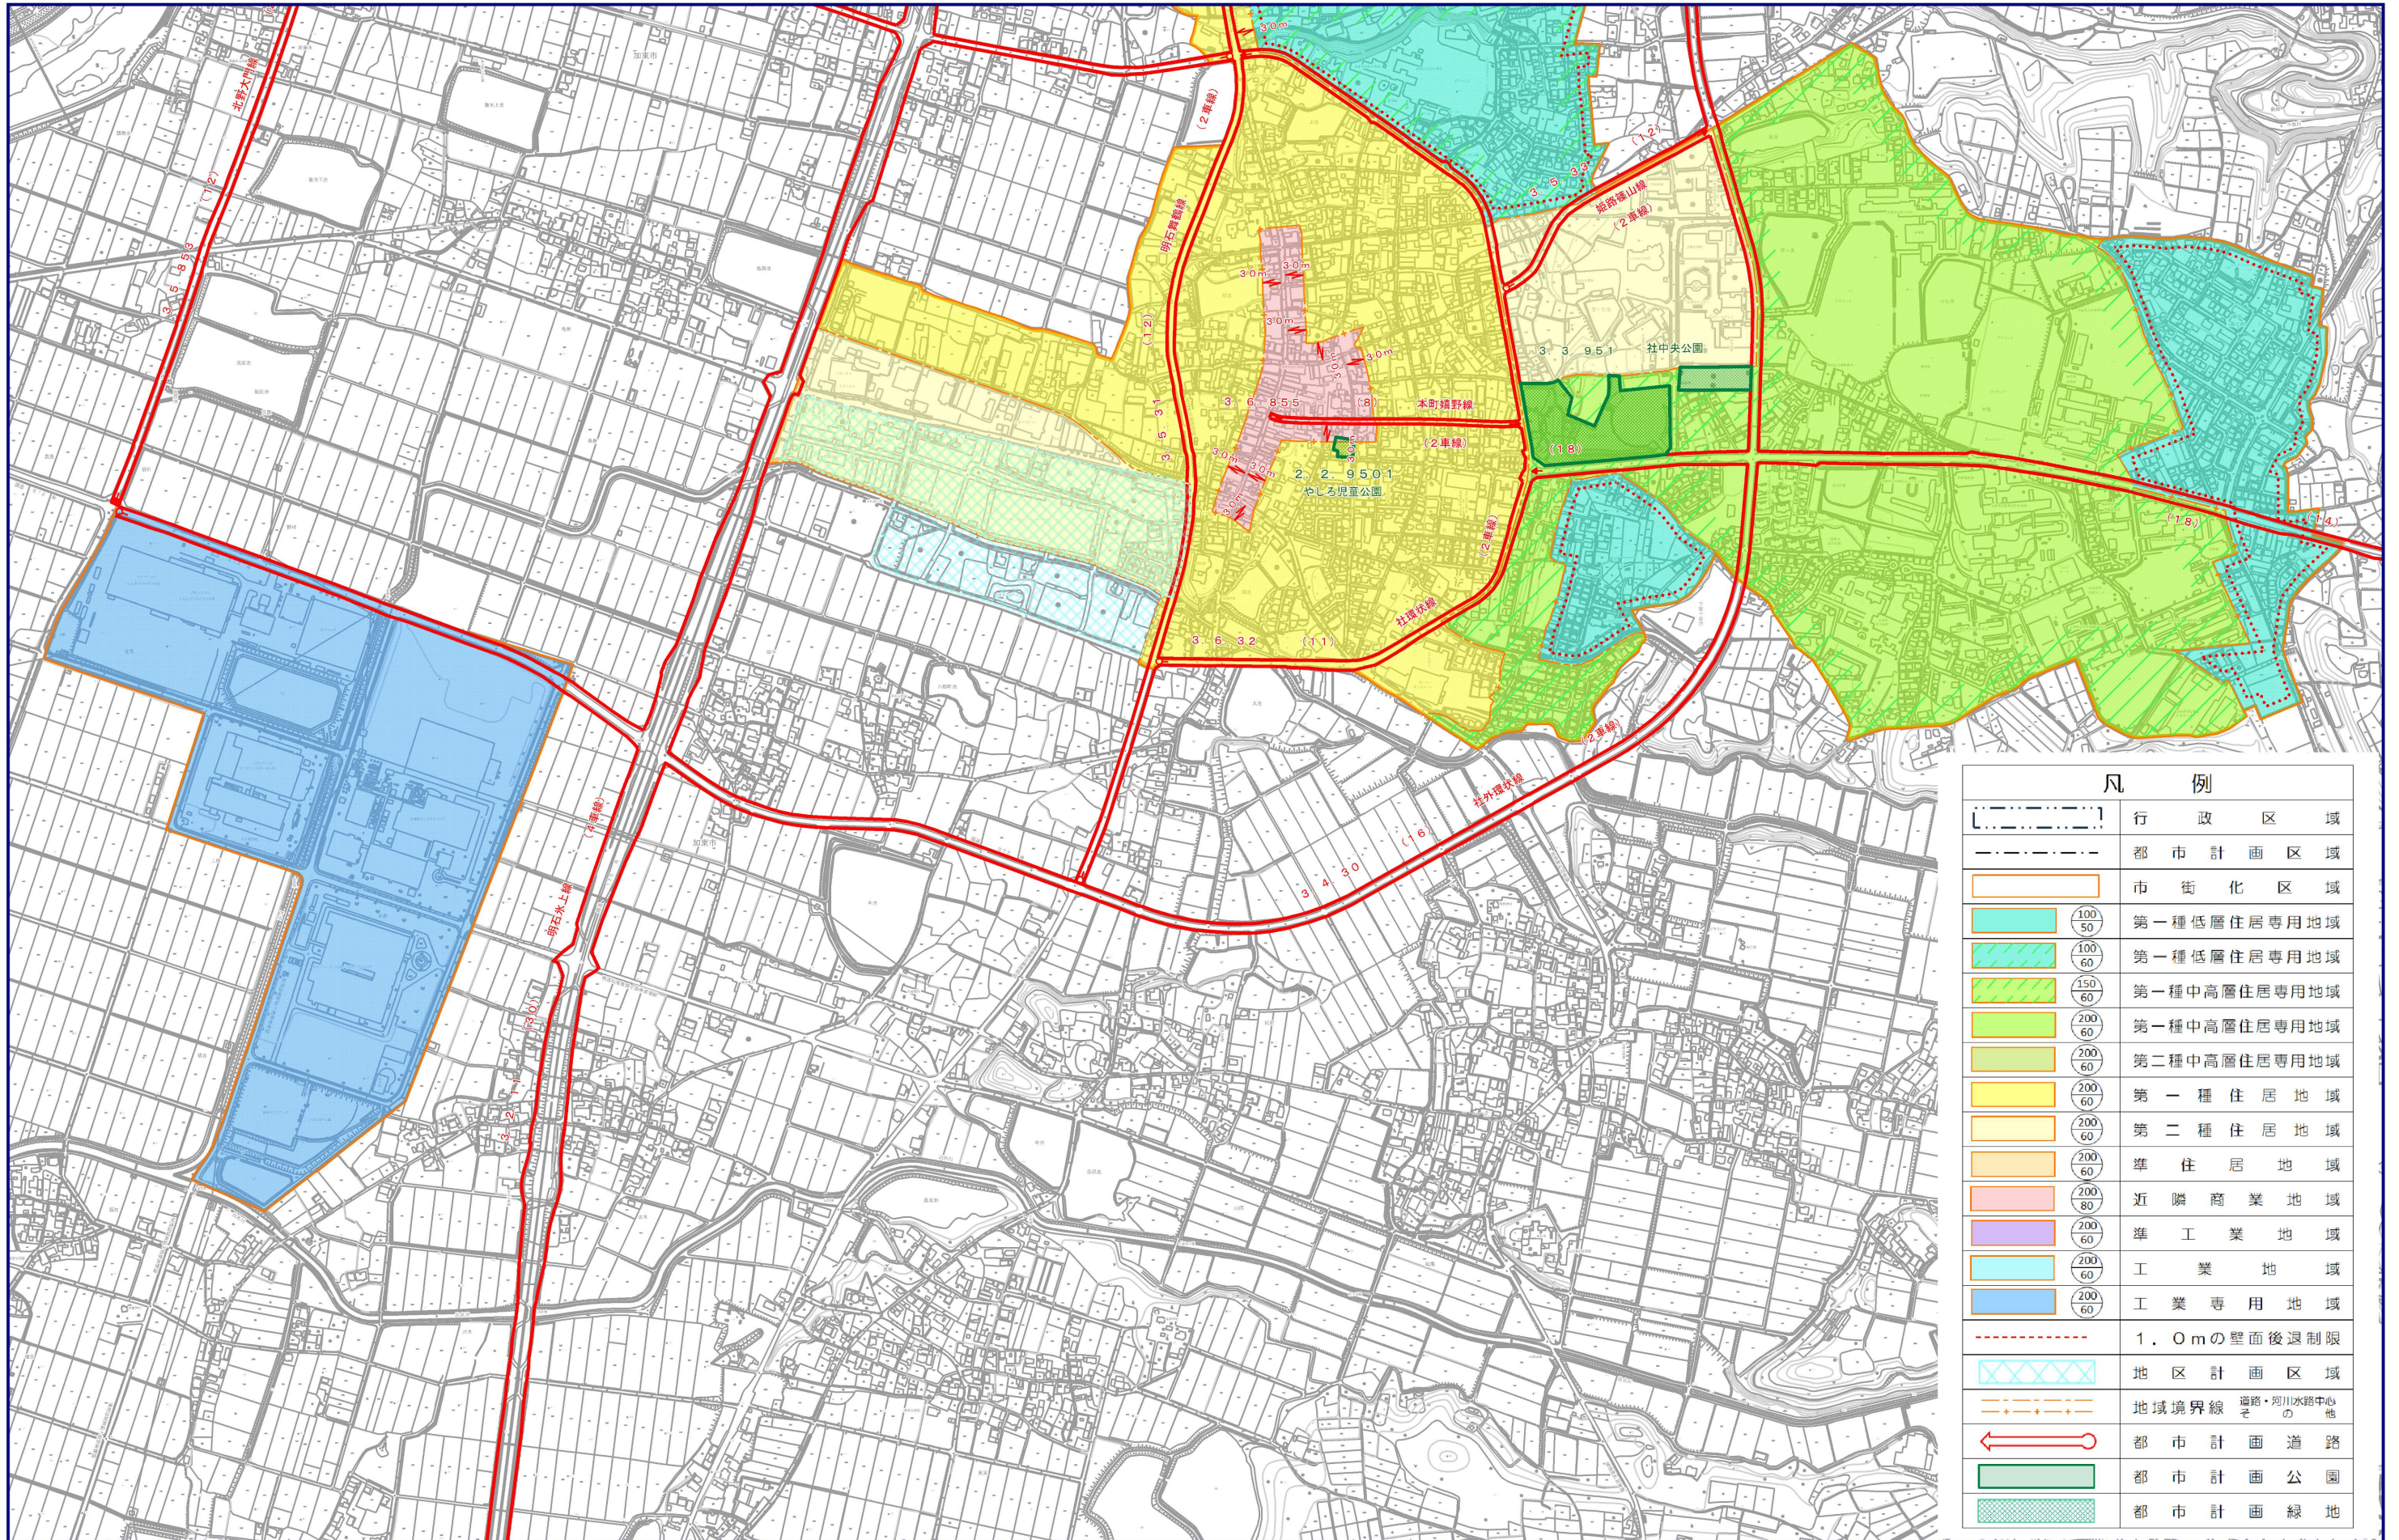

加東市都市計画図（東播都市計画区域：市街化区域その1）

凡 例	
	行政区域
	都市計画区域
	市街化区域
	第一種低層住居専用地域
	第一種低層住居専用地域
	第一種中高層住居専用地域
	第一種中高層住居専用地域
	第二種中高層住居専用地域
	第一種住居地域
	第二種住居地域
	準住居地域
	近隣商業地域
	準工業地域
	工業地域
	工業専用地域
	1.0mの壁面後退制限
	地区計画区域
	地域境界線 <small>道路・河川水路中心 その他</small>
	都市計画道路
	都市計画公園
	都市計画緑地

1/10000