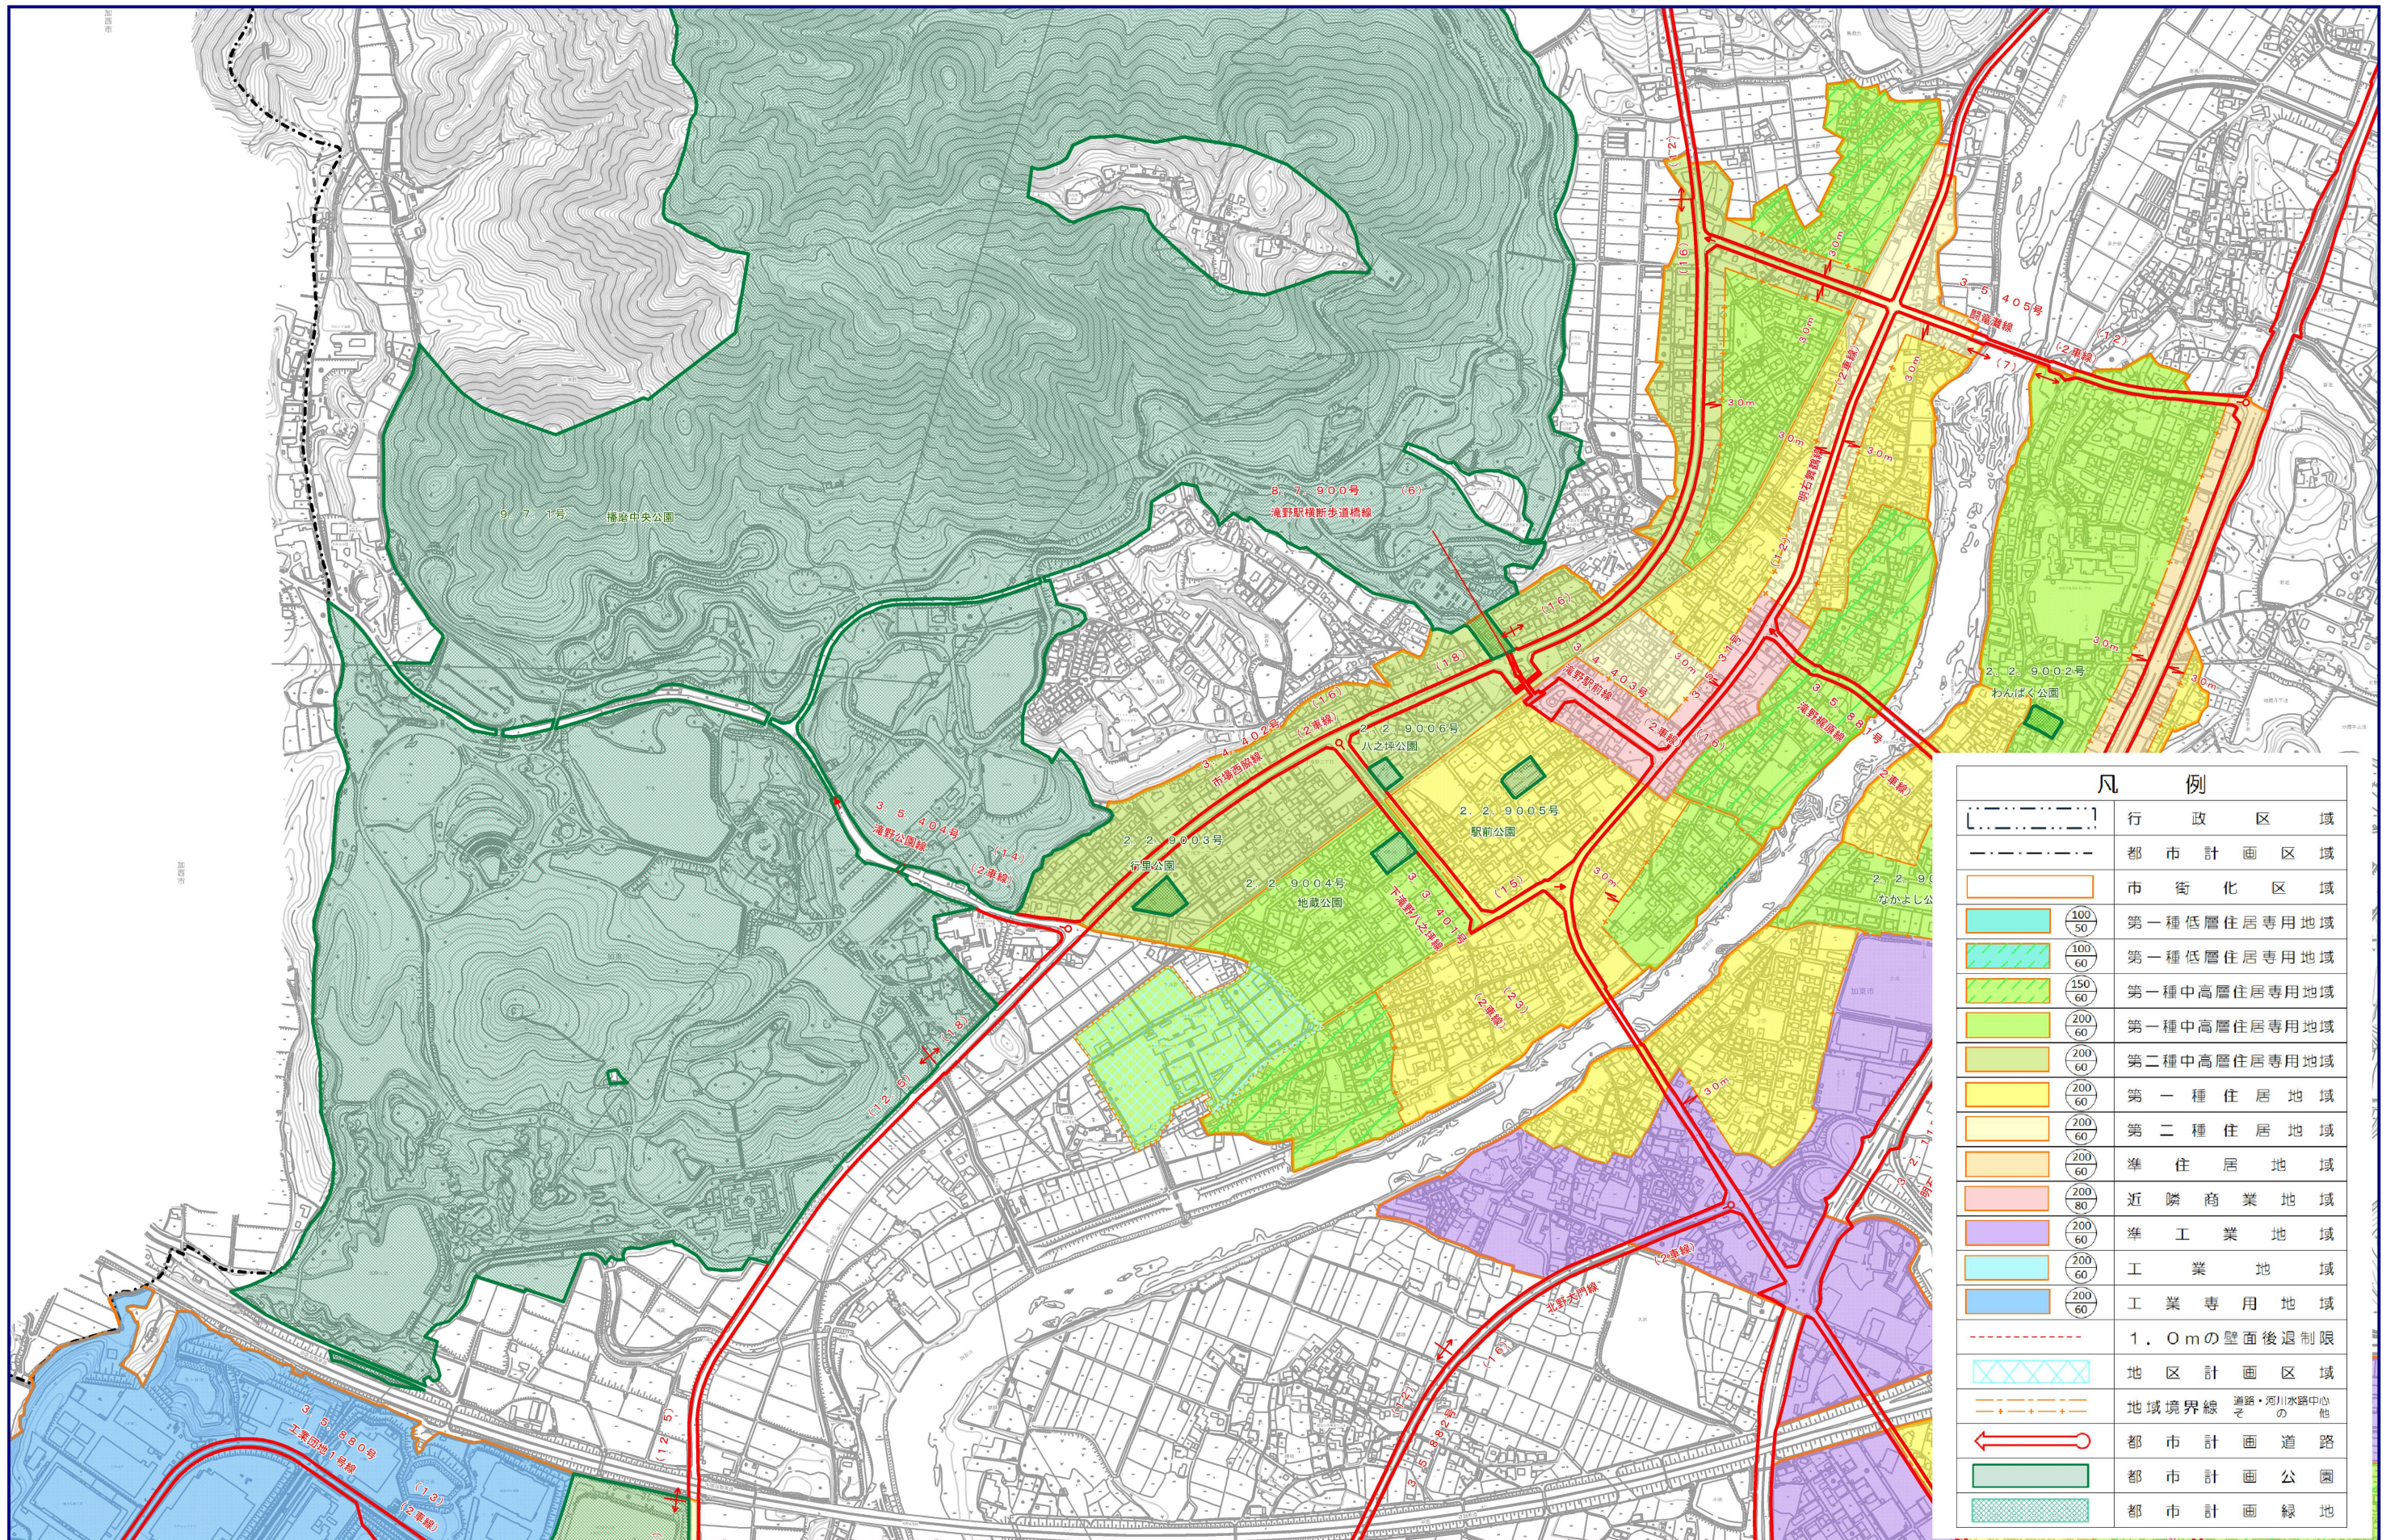

加東市都市計画図（東播都市計画区域：市街化区域その3）

凡 例	
	行政区域
	都市計画区域
	市街化区域
	第一種低層住居専用地域
	第一種低層住居専用地域
	第一種中高層住居専用地域
	第一種中高層住居専用地域
	第二種中高層住居専用地域
	第一種住居地域
	第二種住居地域
	準住居地域
	近隣商業地域
	準工業地域
	工業地域
	工業専用地域
	1.0mの壁面後退制限
	地区計画区域
	地域境界線 道路・河川水路中心の 他
	都市計画道路
	都市計画公園
	都市計画緑地

1/10000