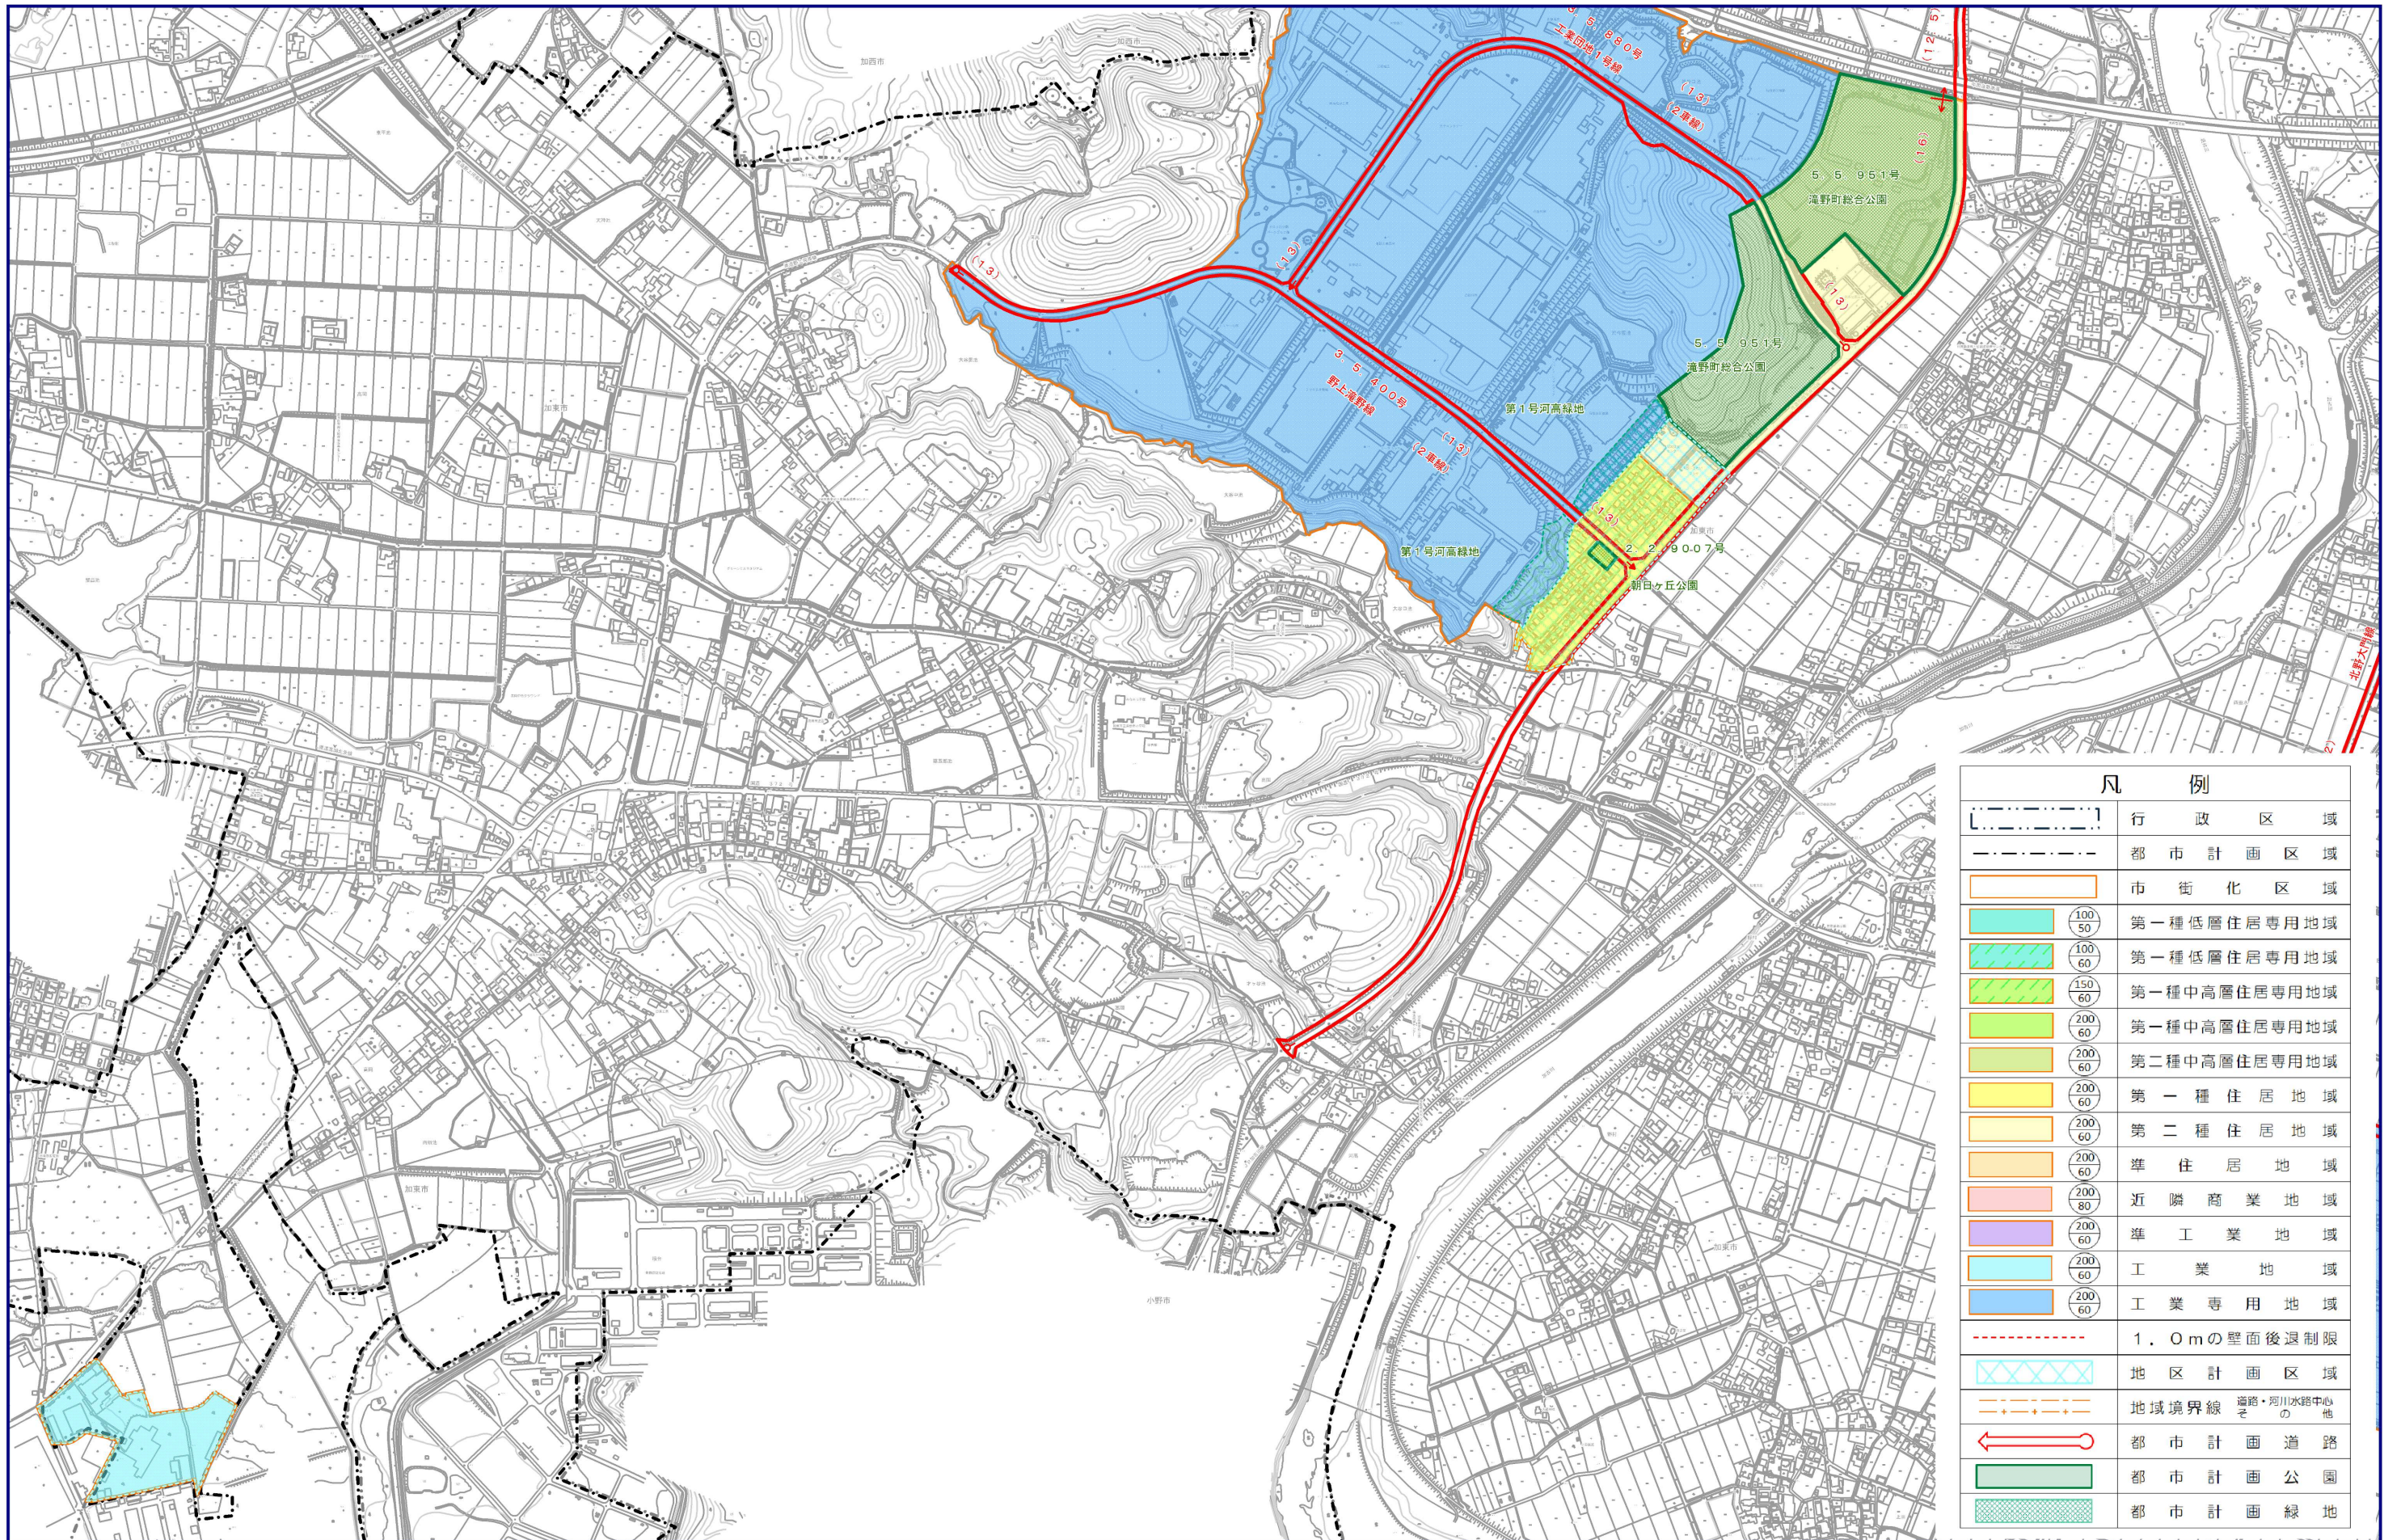

# 加東市都市計画図（東播都市計画区域：市街化区域その4）

凡 例	
	行政区域
	都市計画区域
	市街化区域
	第一種低層住居専用地域
	第一種低層住居専用地域
	第一種中高層住居専用地域
	第一種中高層住居専用地域
	第二種中高層住居専用地域
	第一種住居地域
	第二種住居地域
	準住居地域
	近隣商業地域
	準工業地域
	工業地域
	工業専用地域
	1. 0mの壁面後退制限
	地区計画区域
	地域境界線 <small>道路・河川水路中心 その他</small>
	都市計画道路
	都市計画公園
	都市計画緑地

1/10000