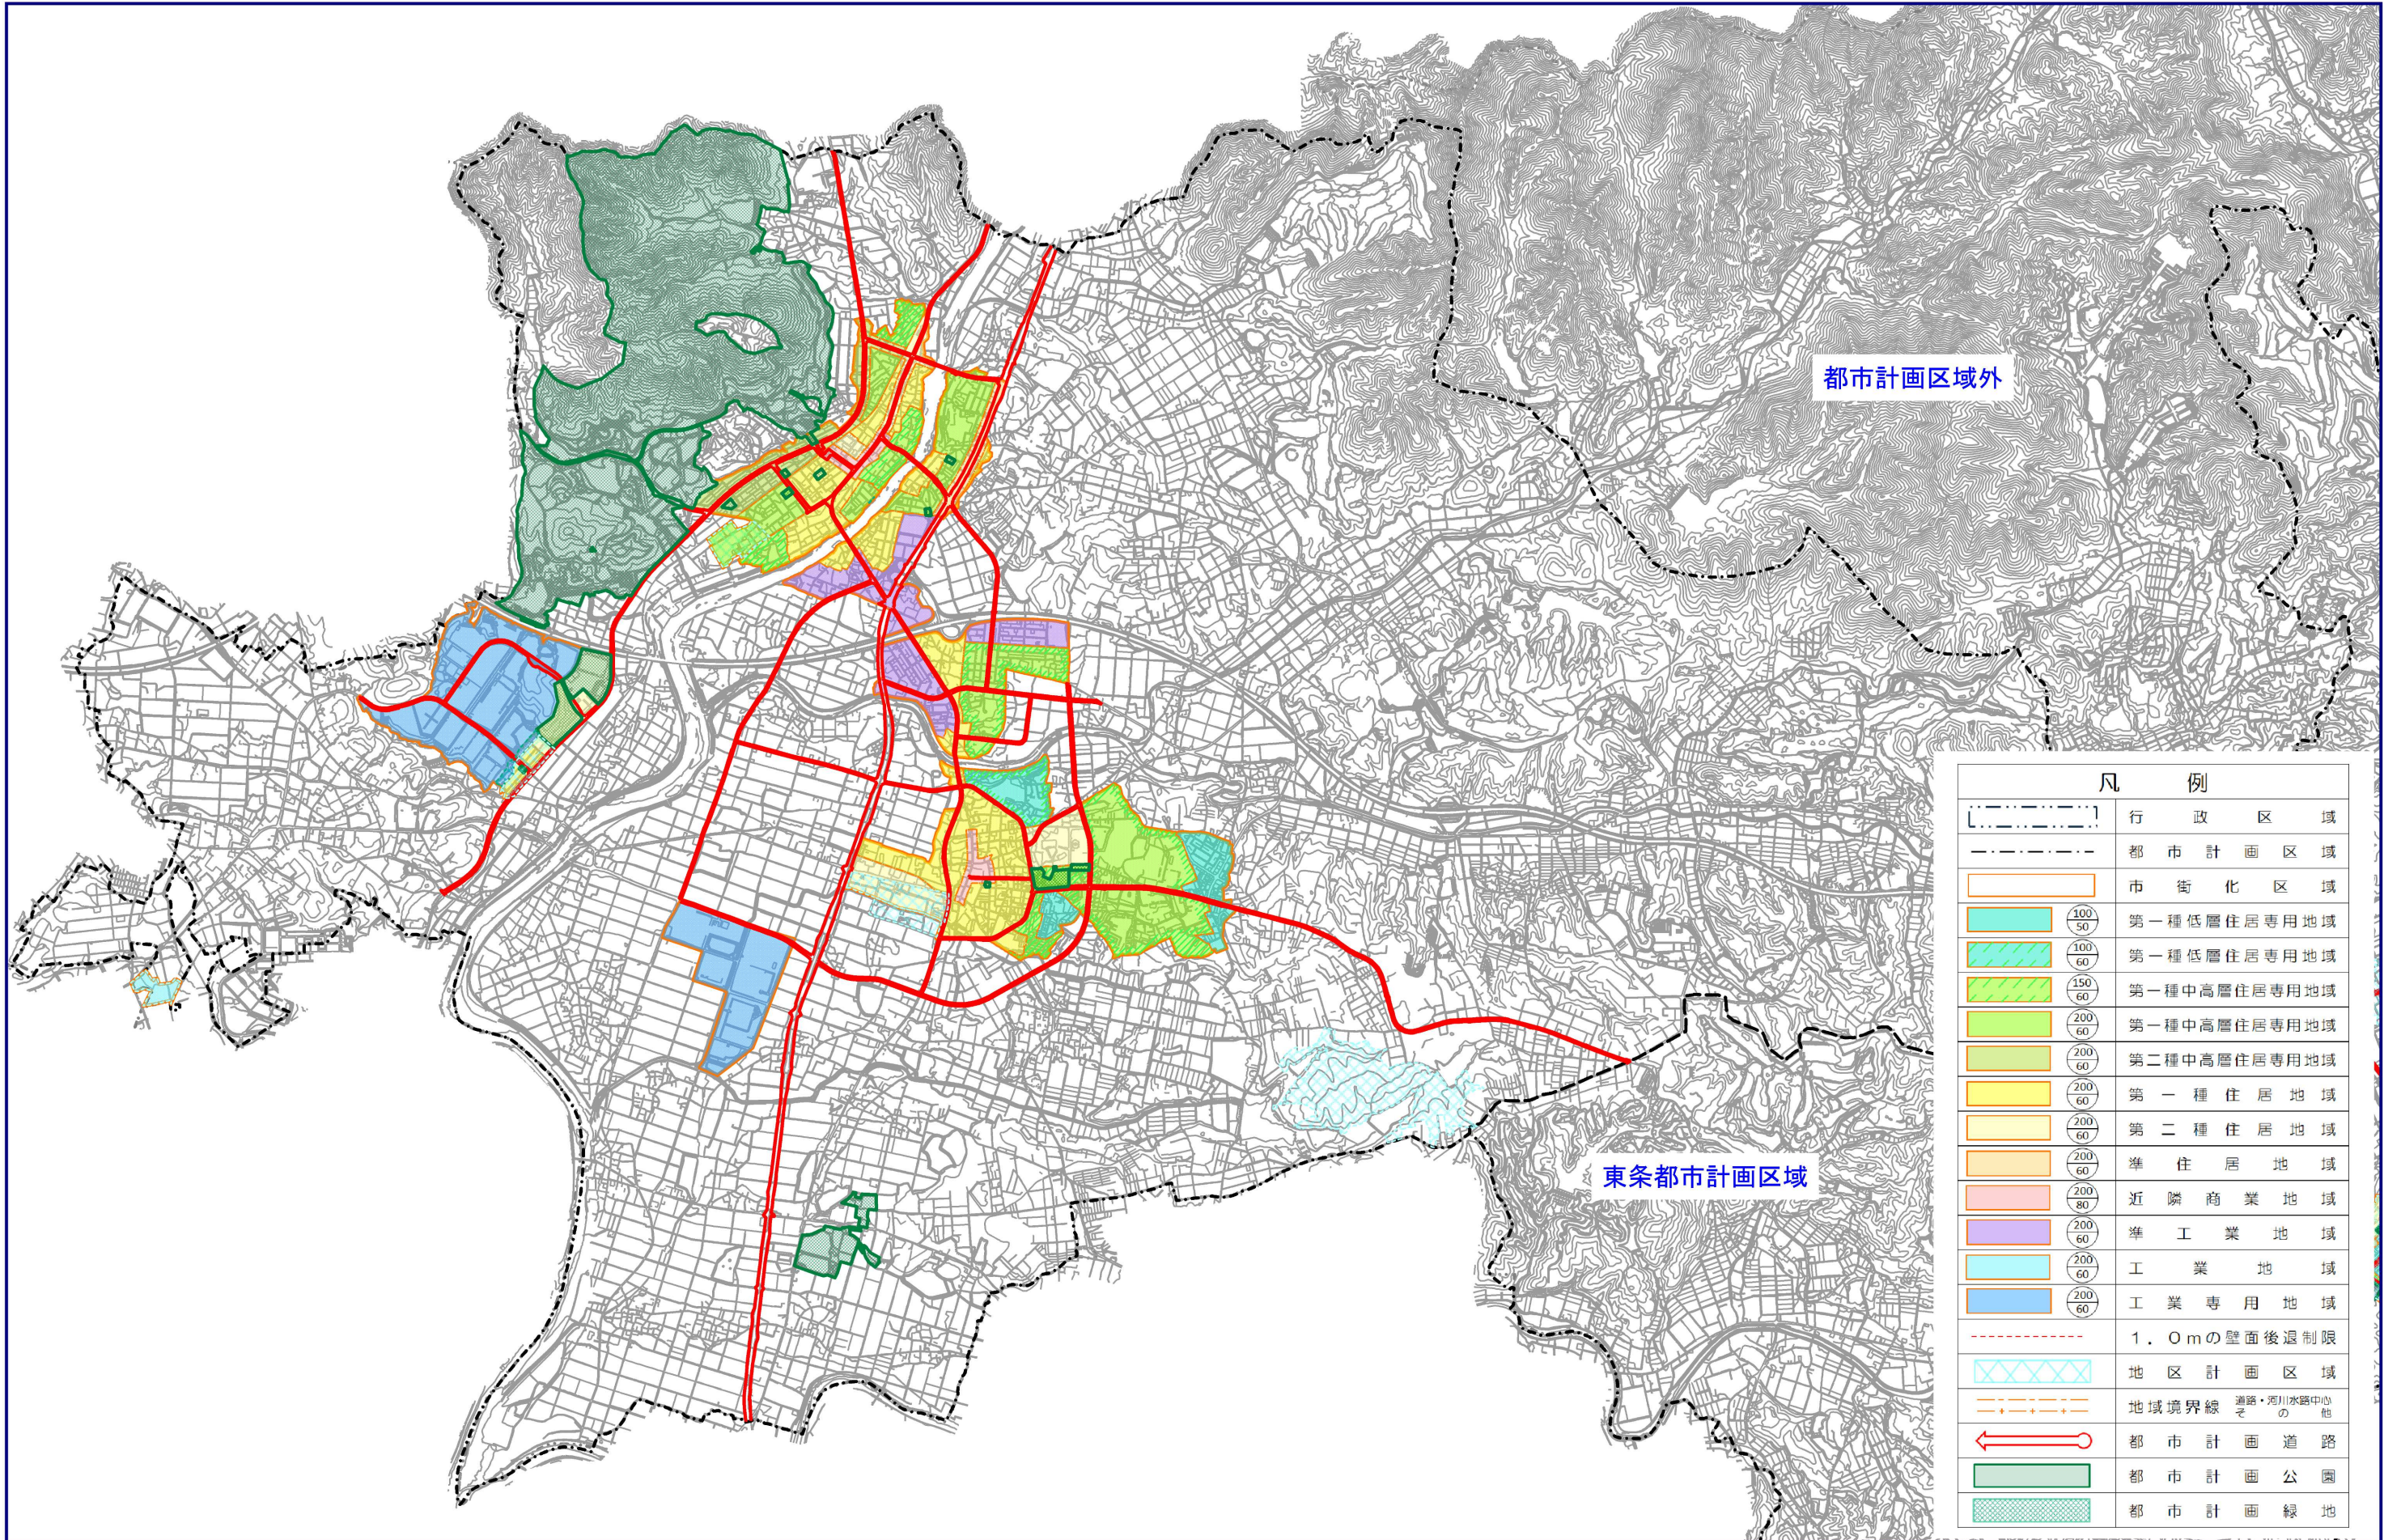

# 加東市都市計画図（東播都市計画区域）

凡 例	
	行政区域
	都市計画区域
	市街化区域
	第一種低層住居専用地域
	第一種低層住居専用地域
	第一種中高層住居専用地域
	第一種中高層住居専用地域
	第二種中高層住居専用地域
	第一種住居地域
	第二種住居地域
	準住居地域
	近隣商業地域
	準工業地域
	工業地域
	工業専用地域
	1.0mの壁面後退制限
	地区計画区域
	地域境界線 <small>道路・河川水路中心 その他</small>
	都市計画道路
	都市計画公園
	都市計画緑地

1/40000