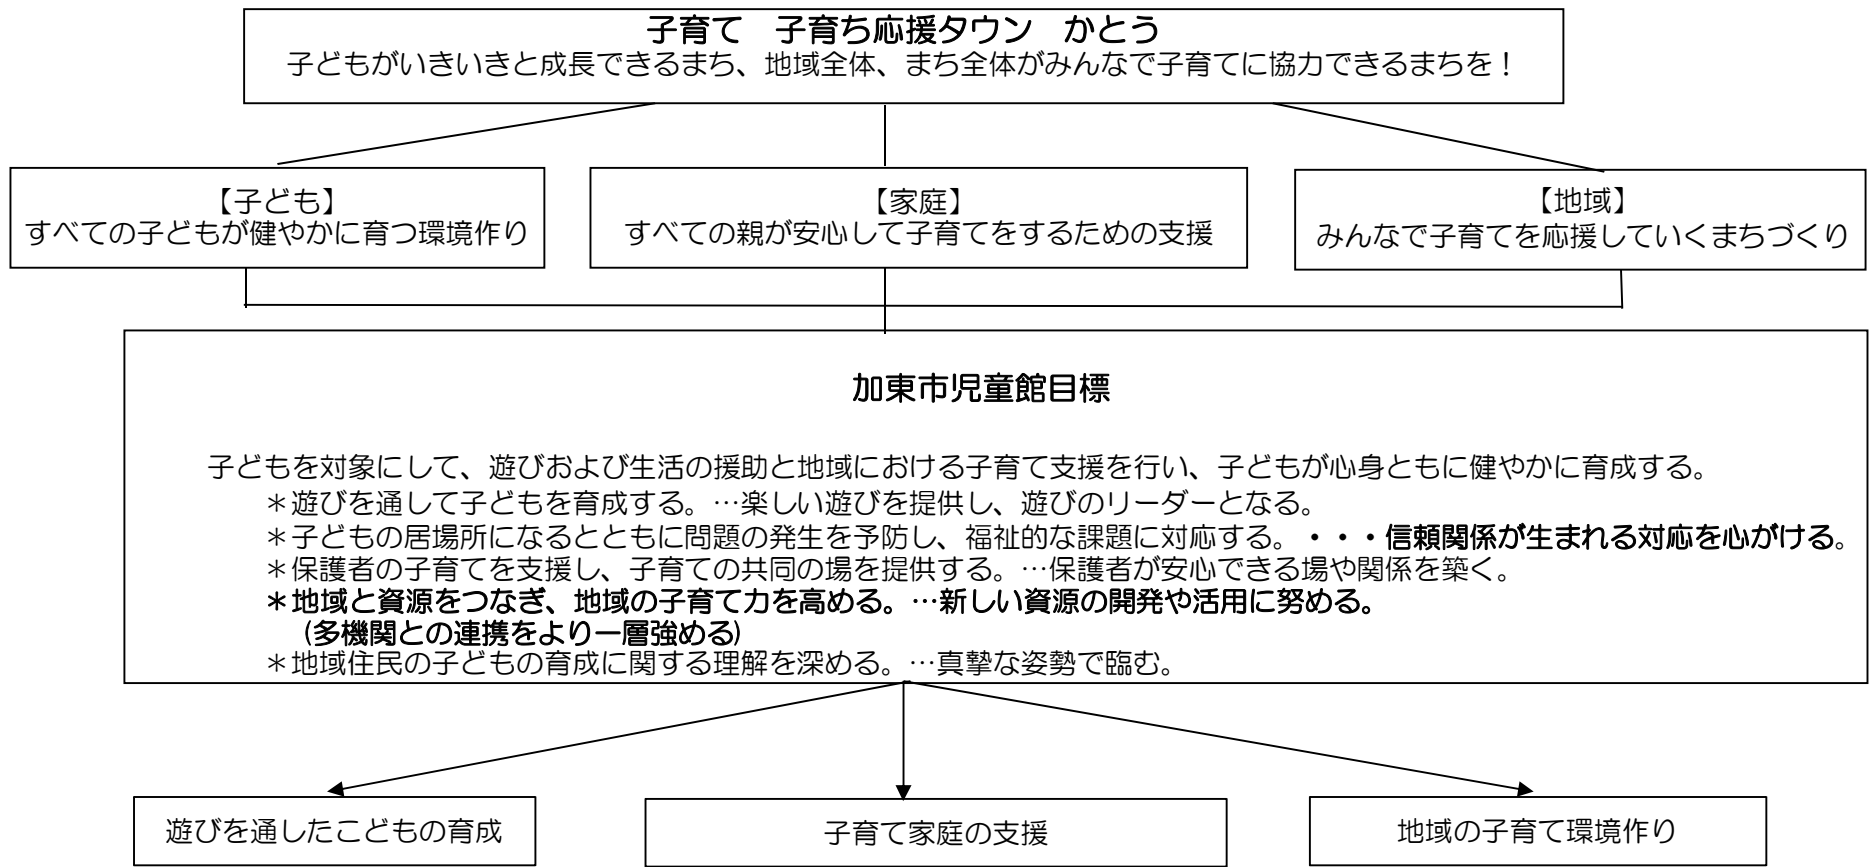

＜具体的事業＞

		事業名	ねらい	内容	回数等
遊びを通したこどもの育成(ひろば活動)	ひろば	0さいじひろば	・ふれあい遊びを通してスキンシップの心地よさを知り親子の絆を深める。 ・親同士の出会いの場やゆっくり親子で関わる時間にする。	・親子ふれあい遊び ・わらべうた遊び・手遊びなど ・仲間探しゲームなどで親同士交流をする ・絵本、シアターなど	月3回 (社・滝野・東条で実施)
		おひさまひろば	・ふれあい遊びを通して、親子の絆を深める。 ・手遊びやわらべうた、ふれあい遊びなど、家でもできる遊びを楽しむ。 ・音楽に合わせて体を動かす。 ・子どもの成長を感じる。	・親子ふれあい遊び ・わらべうた遊び、季節の歌 ・ダンス ・絵本、シアターなど ・手型帳	月3回 (社・滝野・東条で実施)
		よーい・どん!ひろば	・戸外、室内で思いっきり体を使って遊ぶ。 ・体を動かす楽しさを味わう。 ・体力づくりを意識する。 ・体幹を意識した運動をする。	・運動遊び ・親子ふれあい遊び ・体操、ダンス ・サーキット遊び	月3回 (社・滝野・東条で実施)
		おはなしひろば	・親子で絵本の良さを知り、絵本を通して季節を感じる。 ・いろいろな絵本に親しむ	・絵本の読み聞かせ ・季節や絵本の内容にちなんだ体感遊び * 月1回体感あそびを取り入れる。	毎週火曜日(社) 毎週木曜日(東条) 毎週金曜日(滝野)
		きせつのひろば	・行事の意味や由来を知り親子で季節を感じる。 ・歌や手遊びなどを通して親子で遊ぶことを楽しむ。 ・ひろばの参加を通して親子、異年齢、地域の交流の輪を広げる。	・まっちゃんの親子ふれあい遊び(東条) ・たなばた(滝野) ・節分(社) ・児童館まつり(社) ・かえっこバザール(社)	年5回程度
	教室	親子ふれあい教室	・親子で一緒に工夫して作ることを楽しみ、出来上がったときの喜びを感じる。 ・親子でふれあえる時間を楽しく過ごす。	・親子で楽しめる工作など。 ・しめなわ作り	月1回(社)
		ちくちく教室	・糸と針、布、毛糸などを使って手作りする楽しさを味わう。 ・親子で協力し作品を作りあげる喜びを感じる。	・手作りでオリジナルの小物を作る。 ・布やフェルトを使い、手作りを楽しむ。	月1回(社)
		わくわく教室	・小学生の居場所づくり。 ・遊びや制作を通して小学生同士の交流の輪を広げる。	・昔遊び ・クラフトなどの作品作りを楽しむ。	月1回 (8月のみ3回)
		子ども科学あそび教室	・身近なものを使って簡単な科学の遊びを楽しむ。 ・親子で科学の不思議を感じる。	・身近な材料を使った科学遊び(万華鏡、スライム、プラバン等)	月1回(社)
		えいごであそぼう教室	・歌や遊びを通して楽しく英語に親しむ。	・英語の歌(体を動かしながら) ・英語を使って簡単な遊びやゲームを楽しむ	月1回(社)
ひろばの学び	なないろ教室	・小学生にも足を運んでもらえるきっかけになるようにする。 ・遊びや制作を楽しむ。	・いろいろな作品作りを体験する。 ・しめなわ作り・マンカラ大会 ・遊びながら英語に触れる。	年間5回(東条) 夏3回、冬・春1回 (長期休暇中に実施)	
	ベビーの講座	・スキンシップを通して、愛情や信頼関係を深める。	・ベビーヨガ講座 ・わらべうたベビーマッサージ講座 ・ベビーサイン講座・ベビーリトミック ・ベビーぴょんぴょんひろば など	・ヨガ月2回(低・高) ・月1回