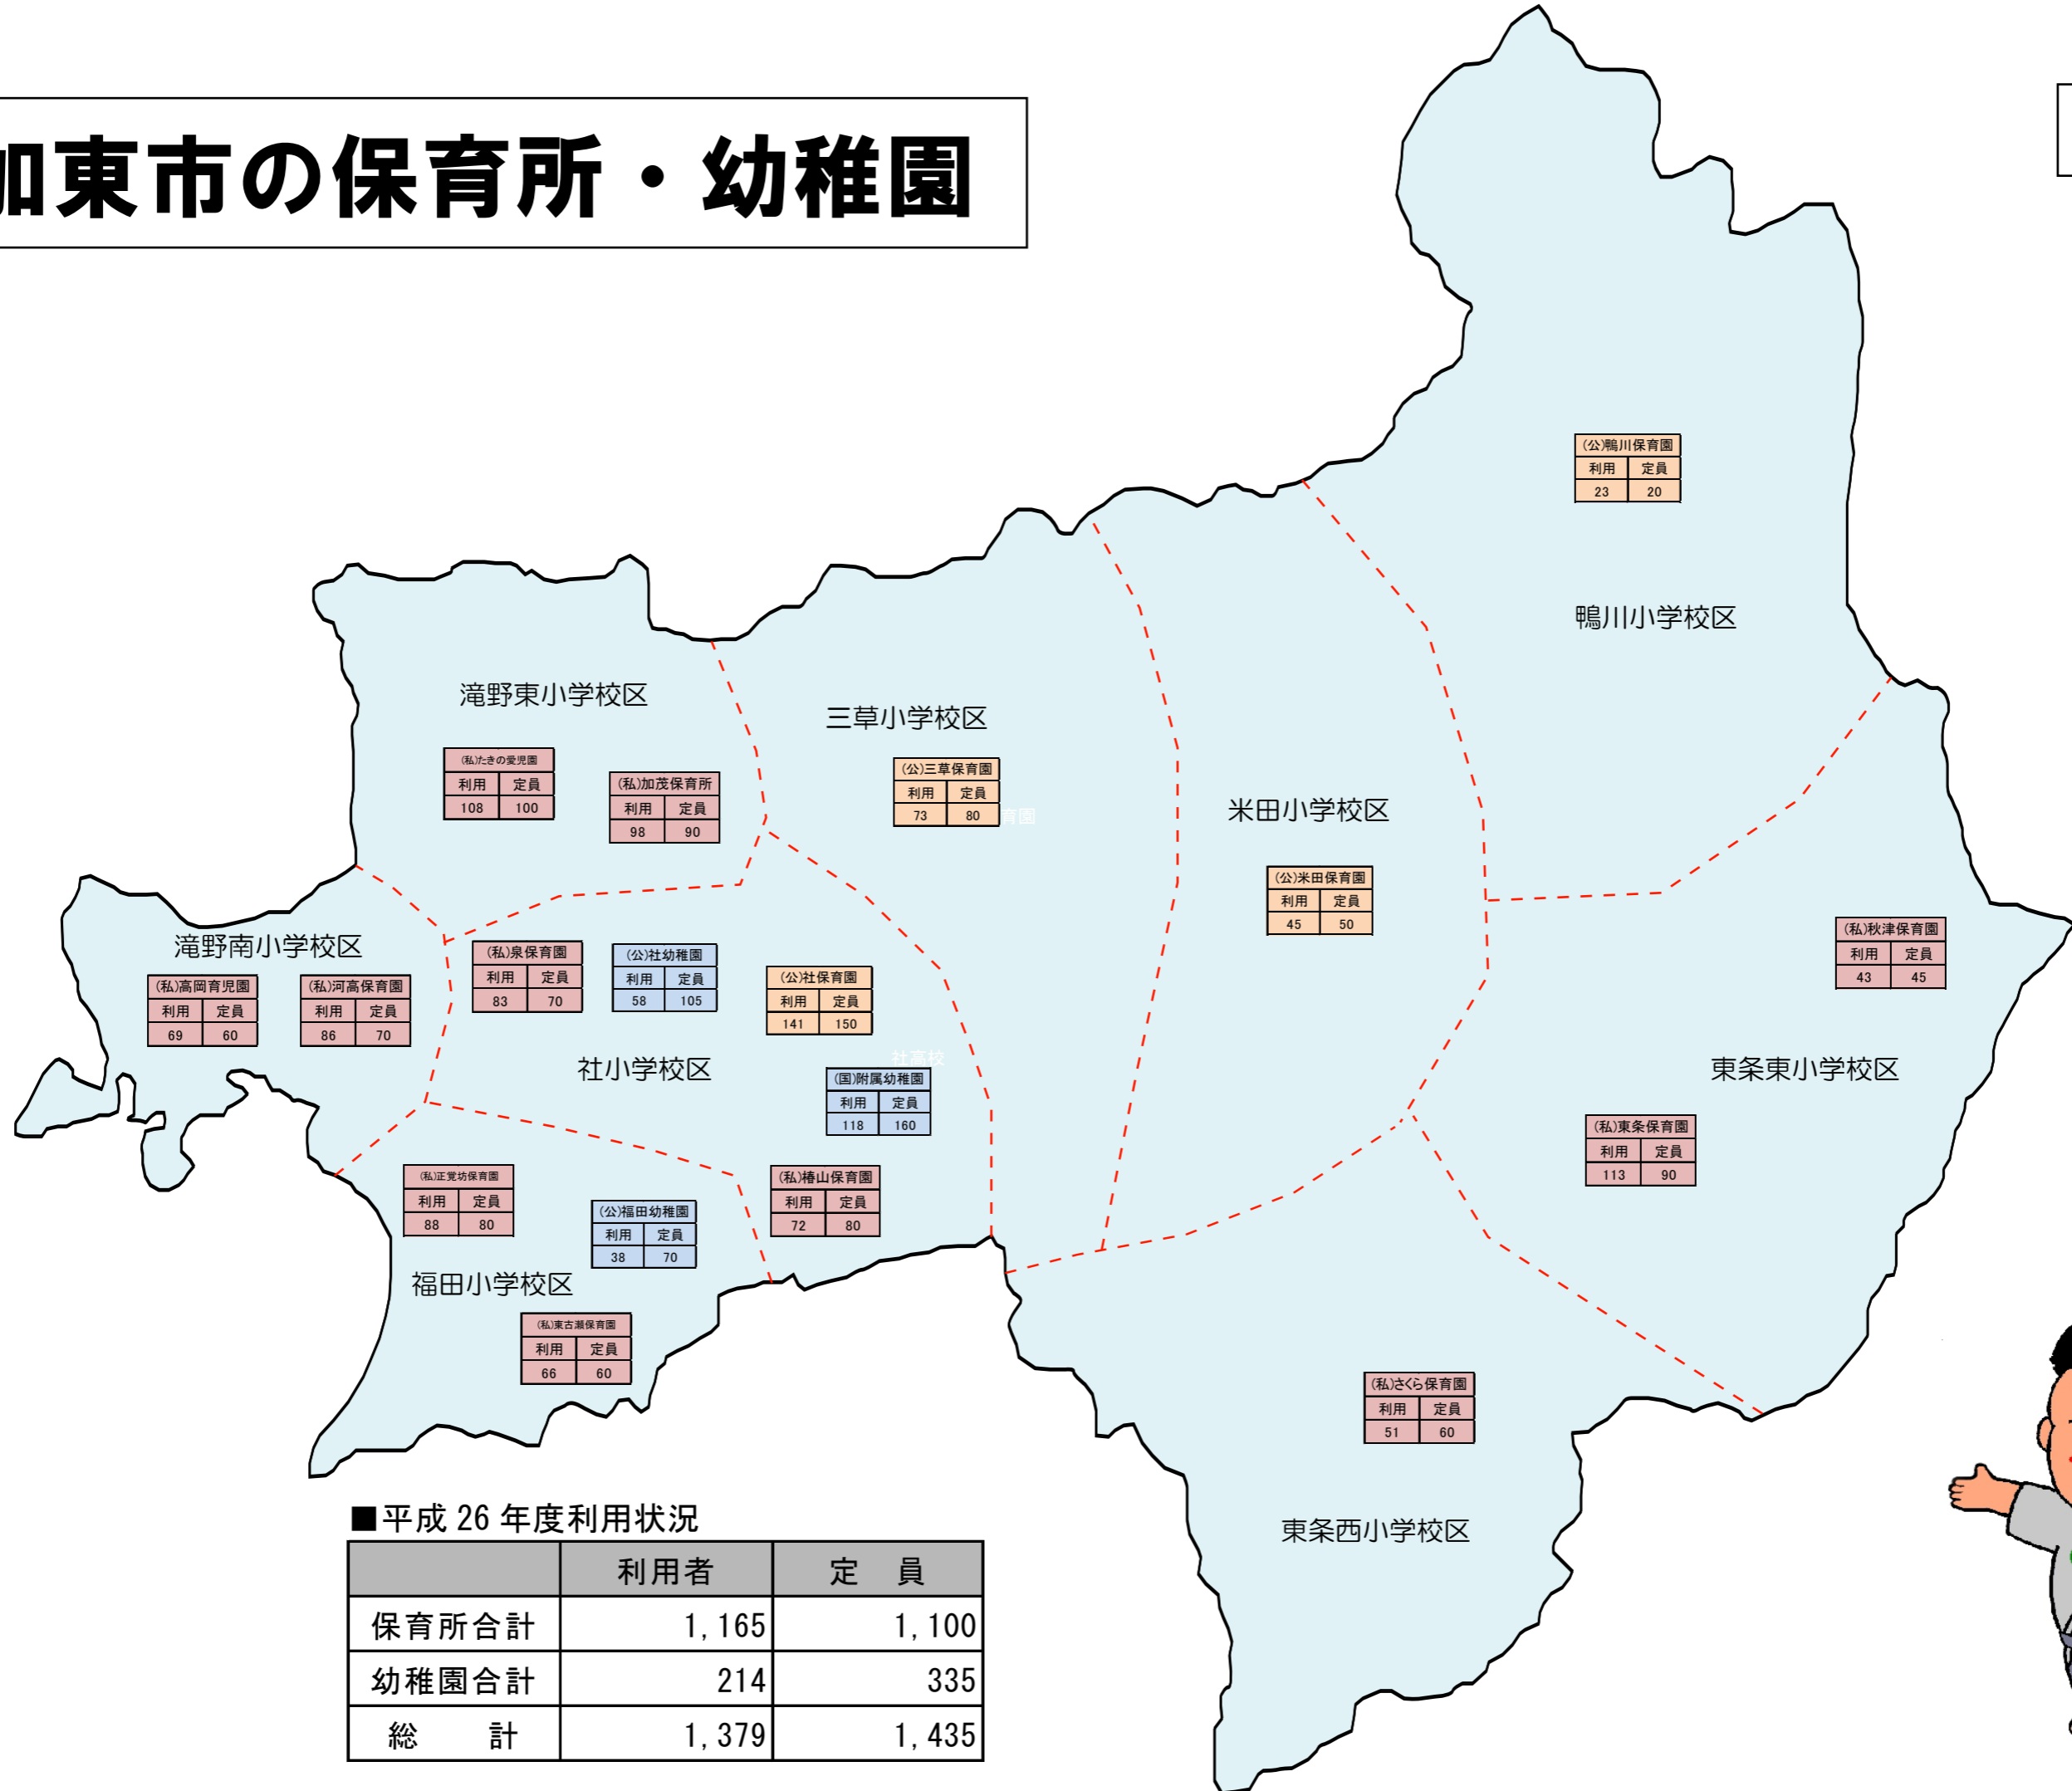

# 加東市の保育所・幼稚園

■平成 26 年度利用状況

	利用者	定員
保育所合計	1,165	1,100
幼稚園合計	214	335
総計	1,379	1,435