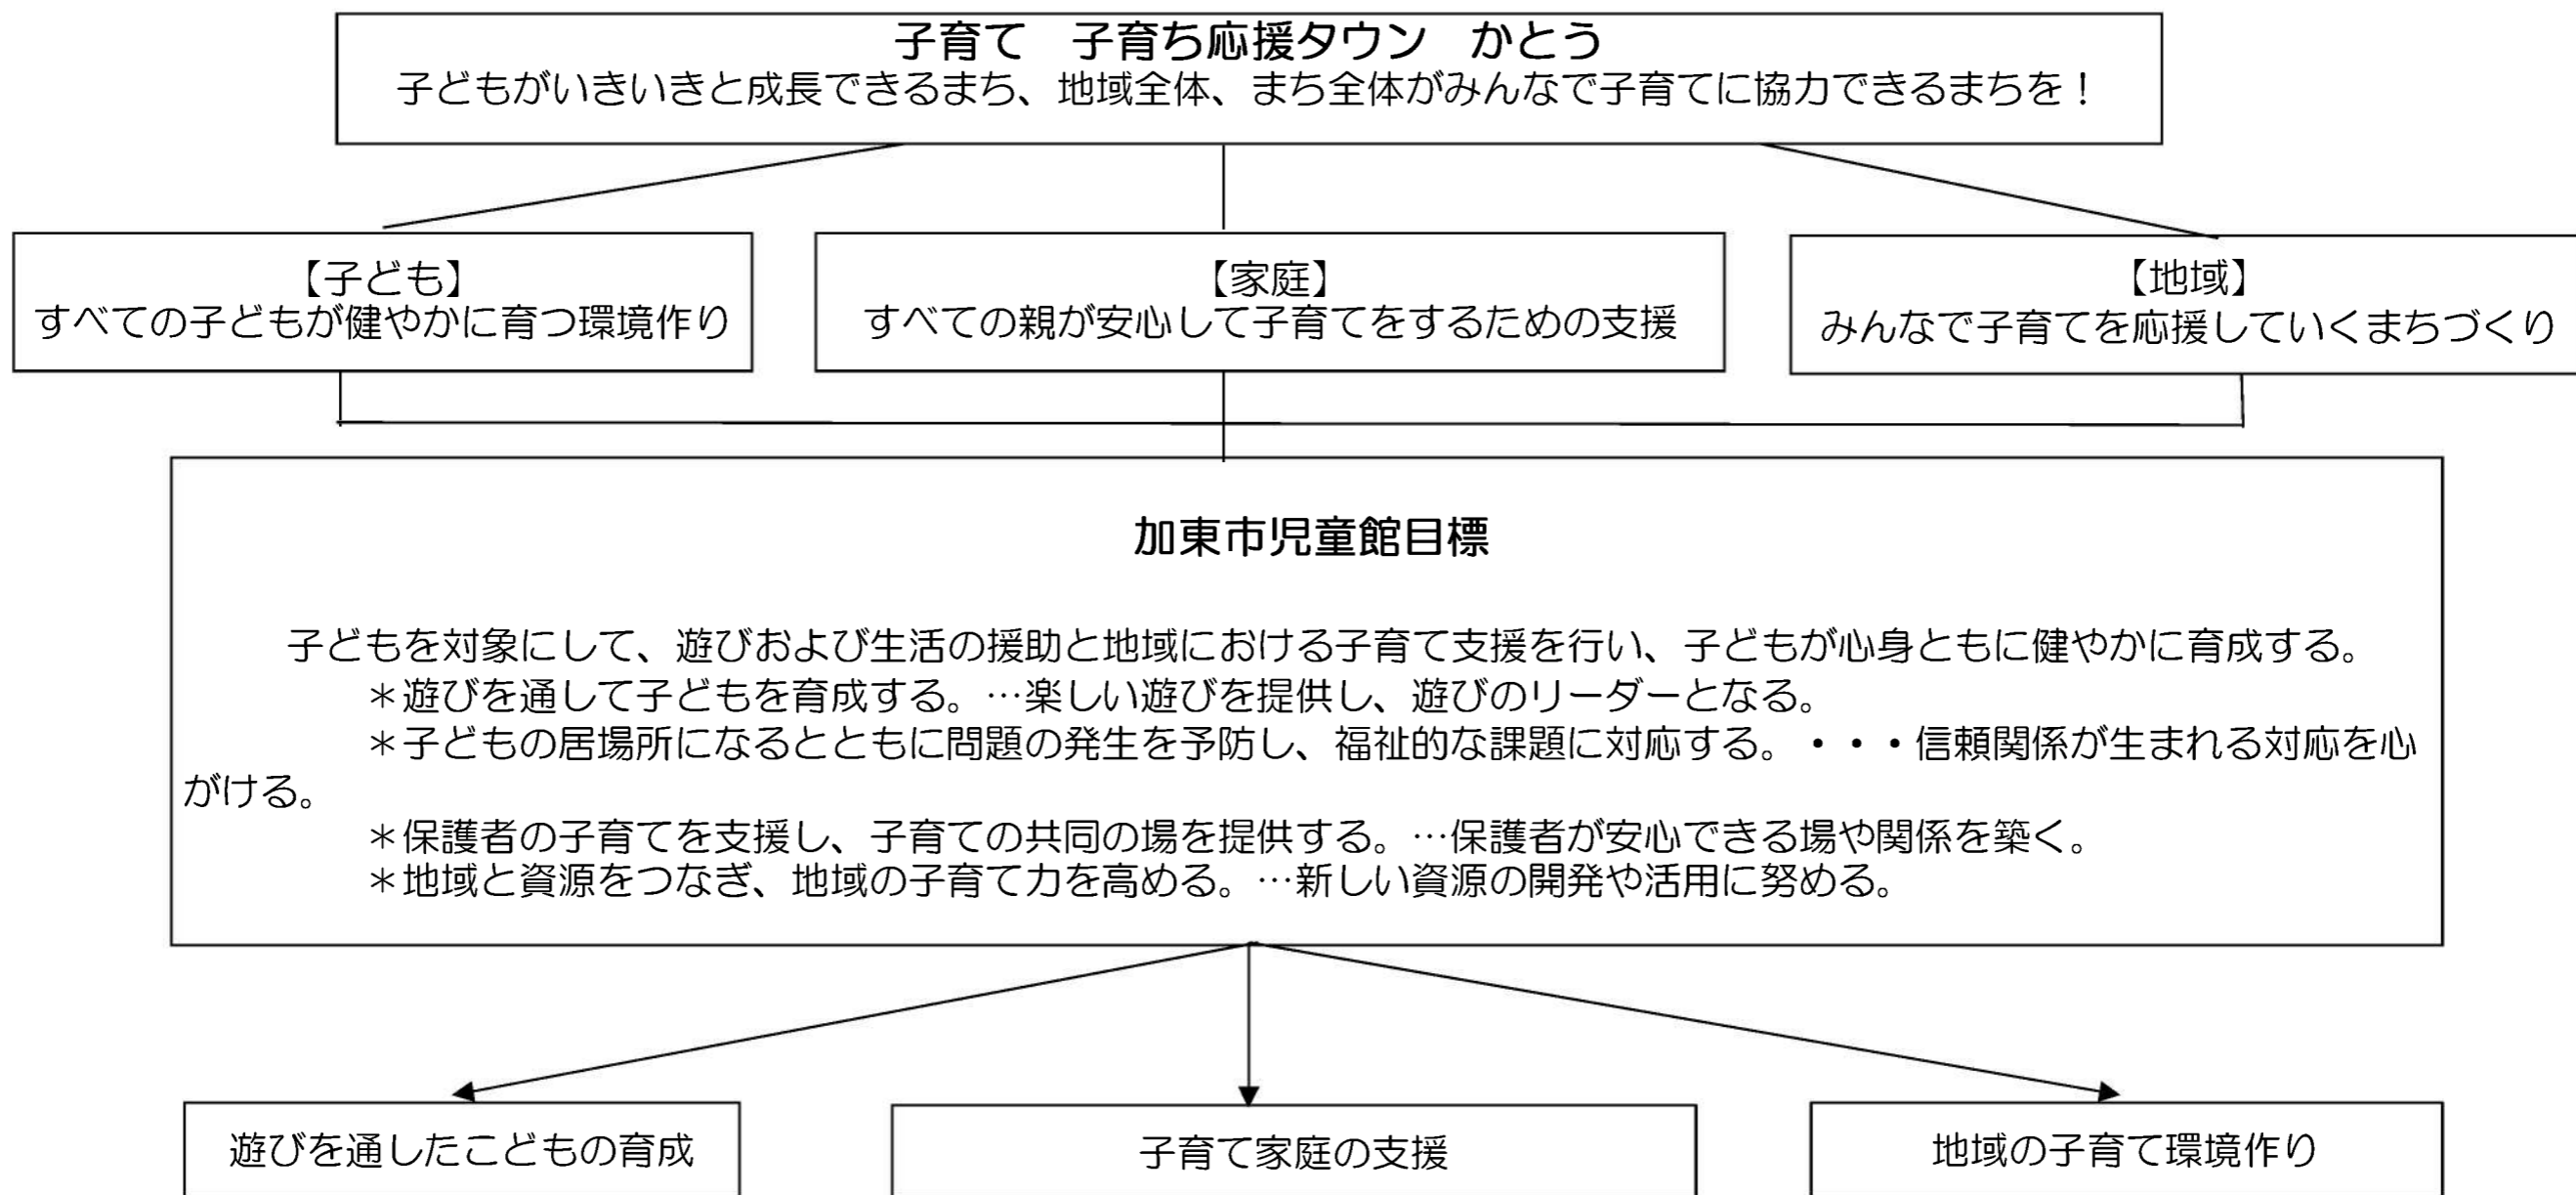

平成27年 児童館運営方針

資料⑤

< 具体的事業 >

事業名	ねらい	内容	回数等
0さいじひろば	- 遊びを通してスキンシップの心地よさを知り親子の絆を深める。 - 参加を通して人と繋がる大切さを学ぶ。	- 親子ふれあい遊び - わらべうた遊び・手遊びなど - 仲間探しゲームなどで親同士	月3回