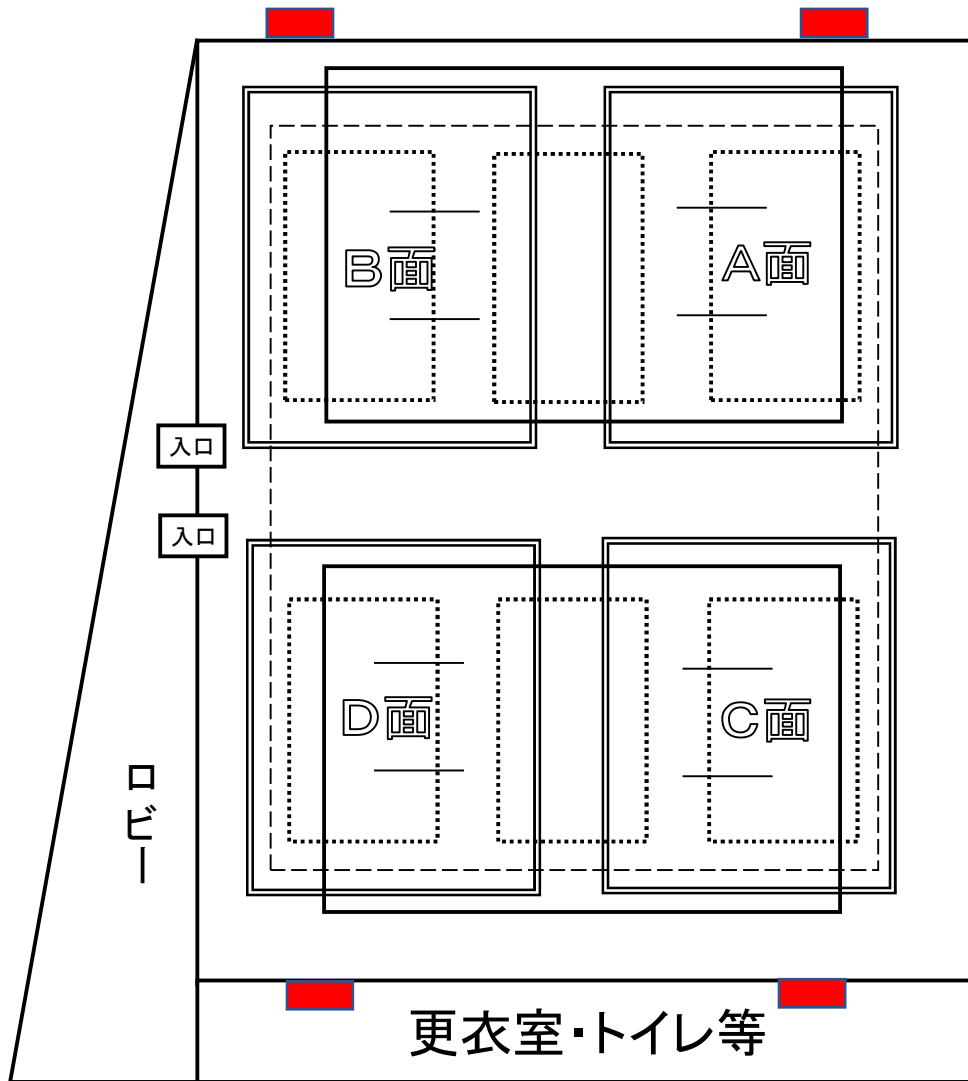

滝野総合公園体育館「スカイピア」 平面図

4

■：空調機設置位置

※C面、D面の空調機は、2階ランニングデッキに設置