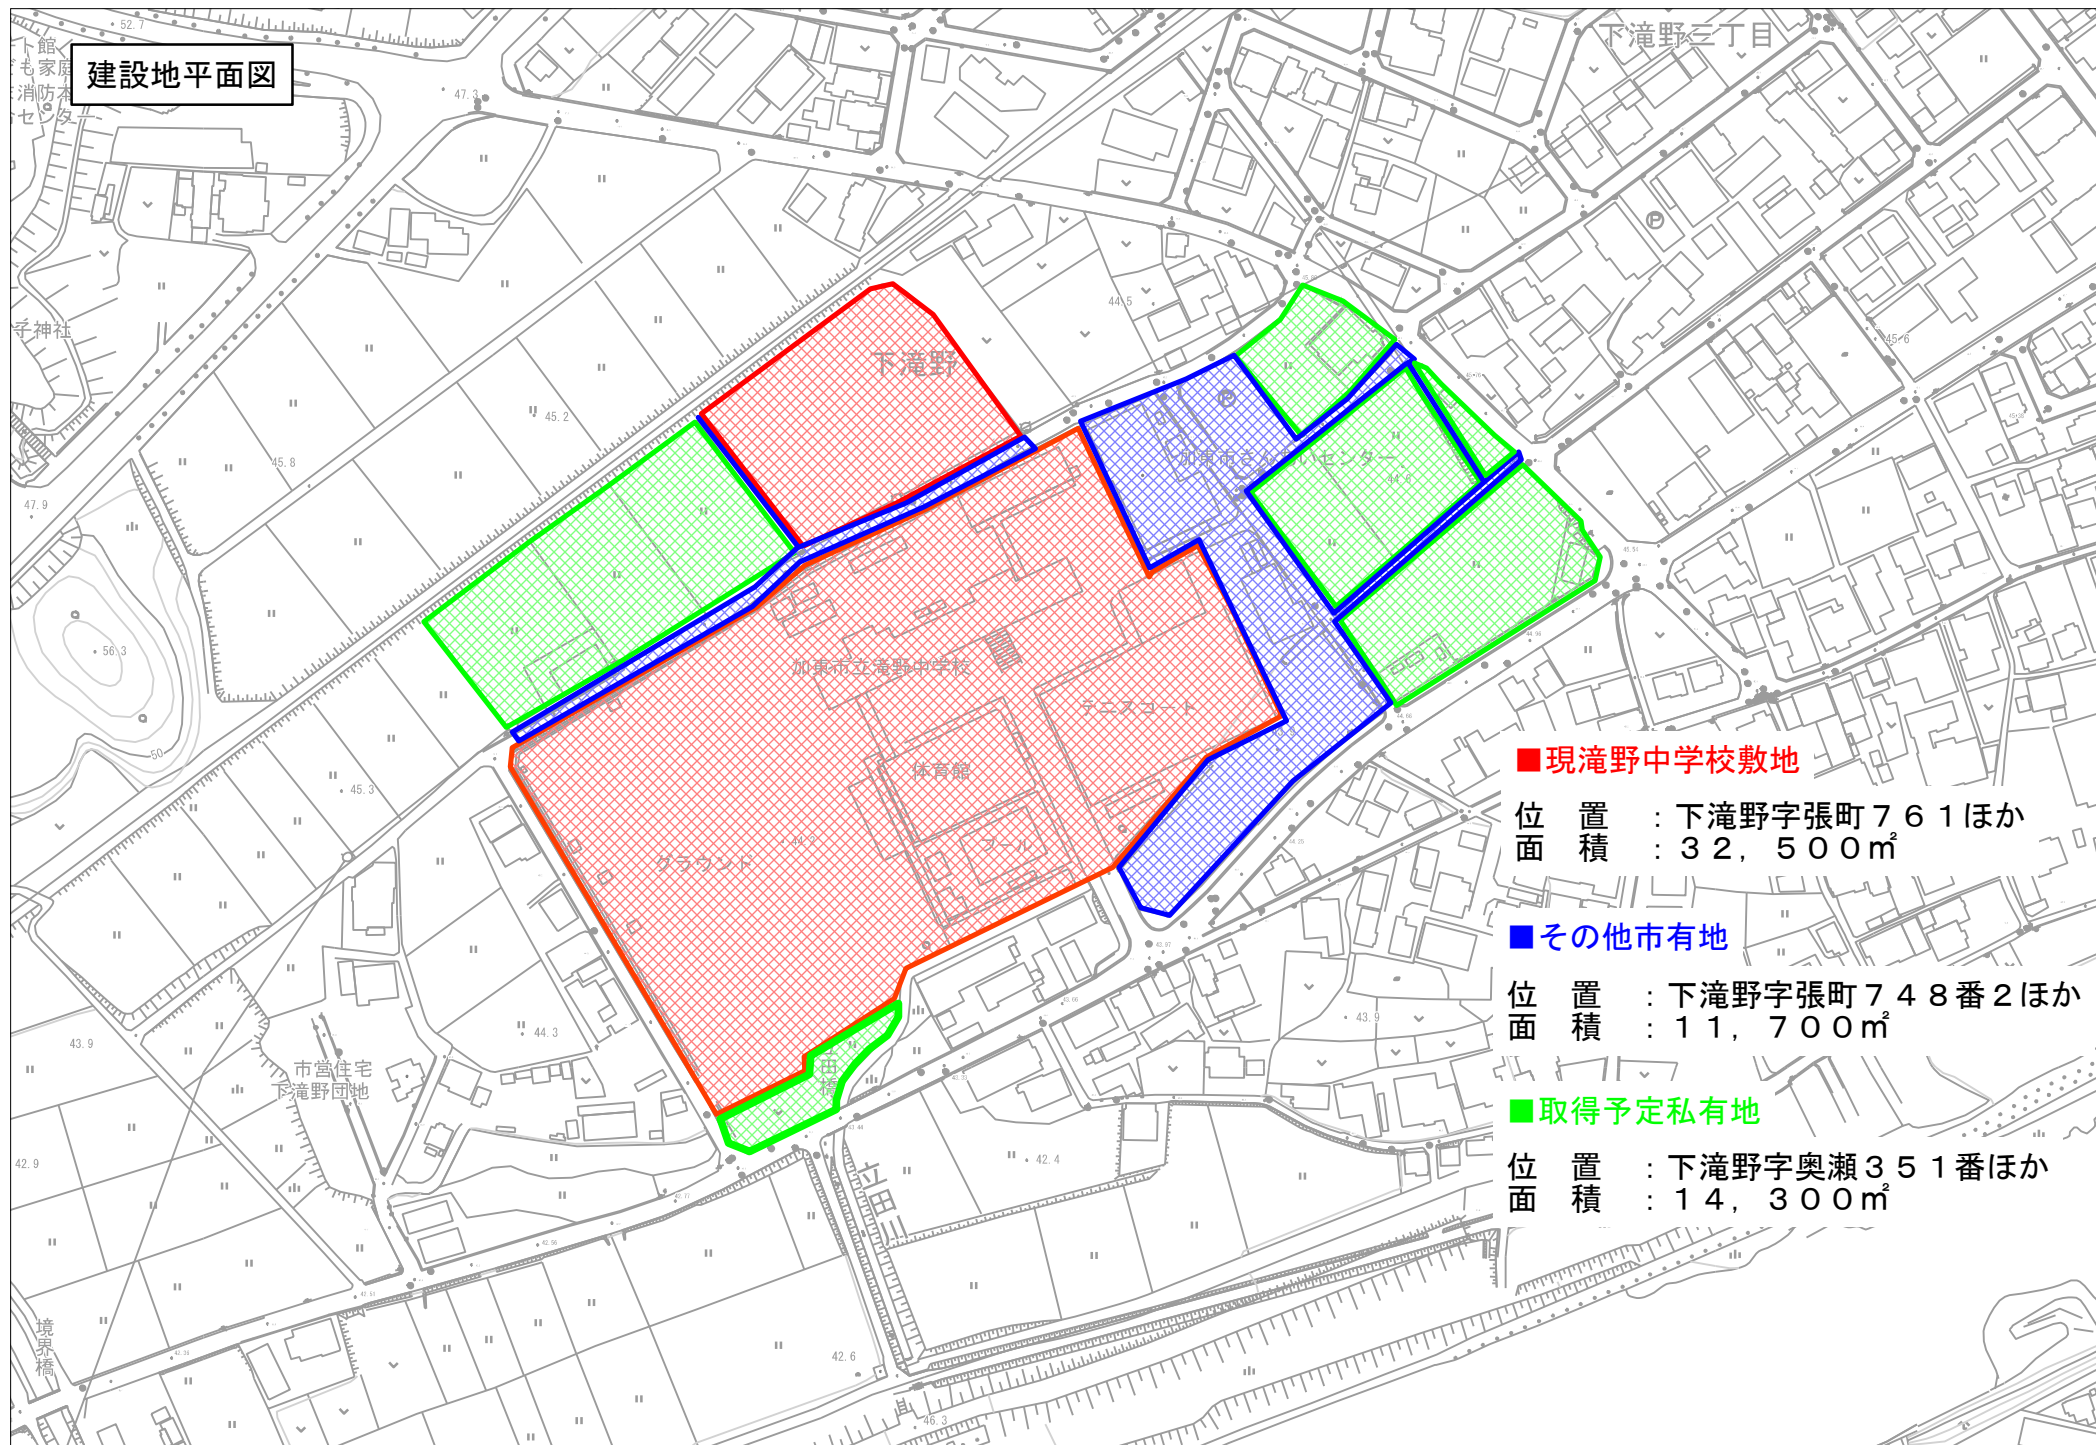

建設地平面図

■ 現滝野中学校敷地

位置 : 下滝野字張町 7 6 1 ほか
面積 : 32,500㎡

■ その他市有地

位置 : 下滝野字張町 7 4 8 番 2 ほか
面積 : 11,700㎡

■ 取得予定私有地

位置 : 下滝野字奥瀬 3 5 1 番ほか
面積 : 14,300㎡